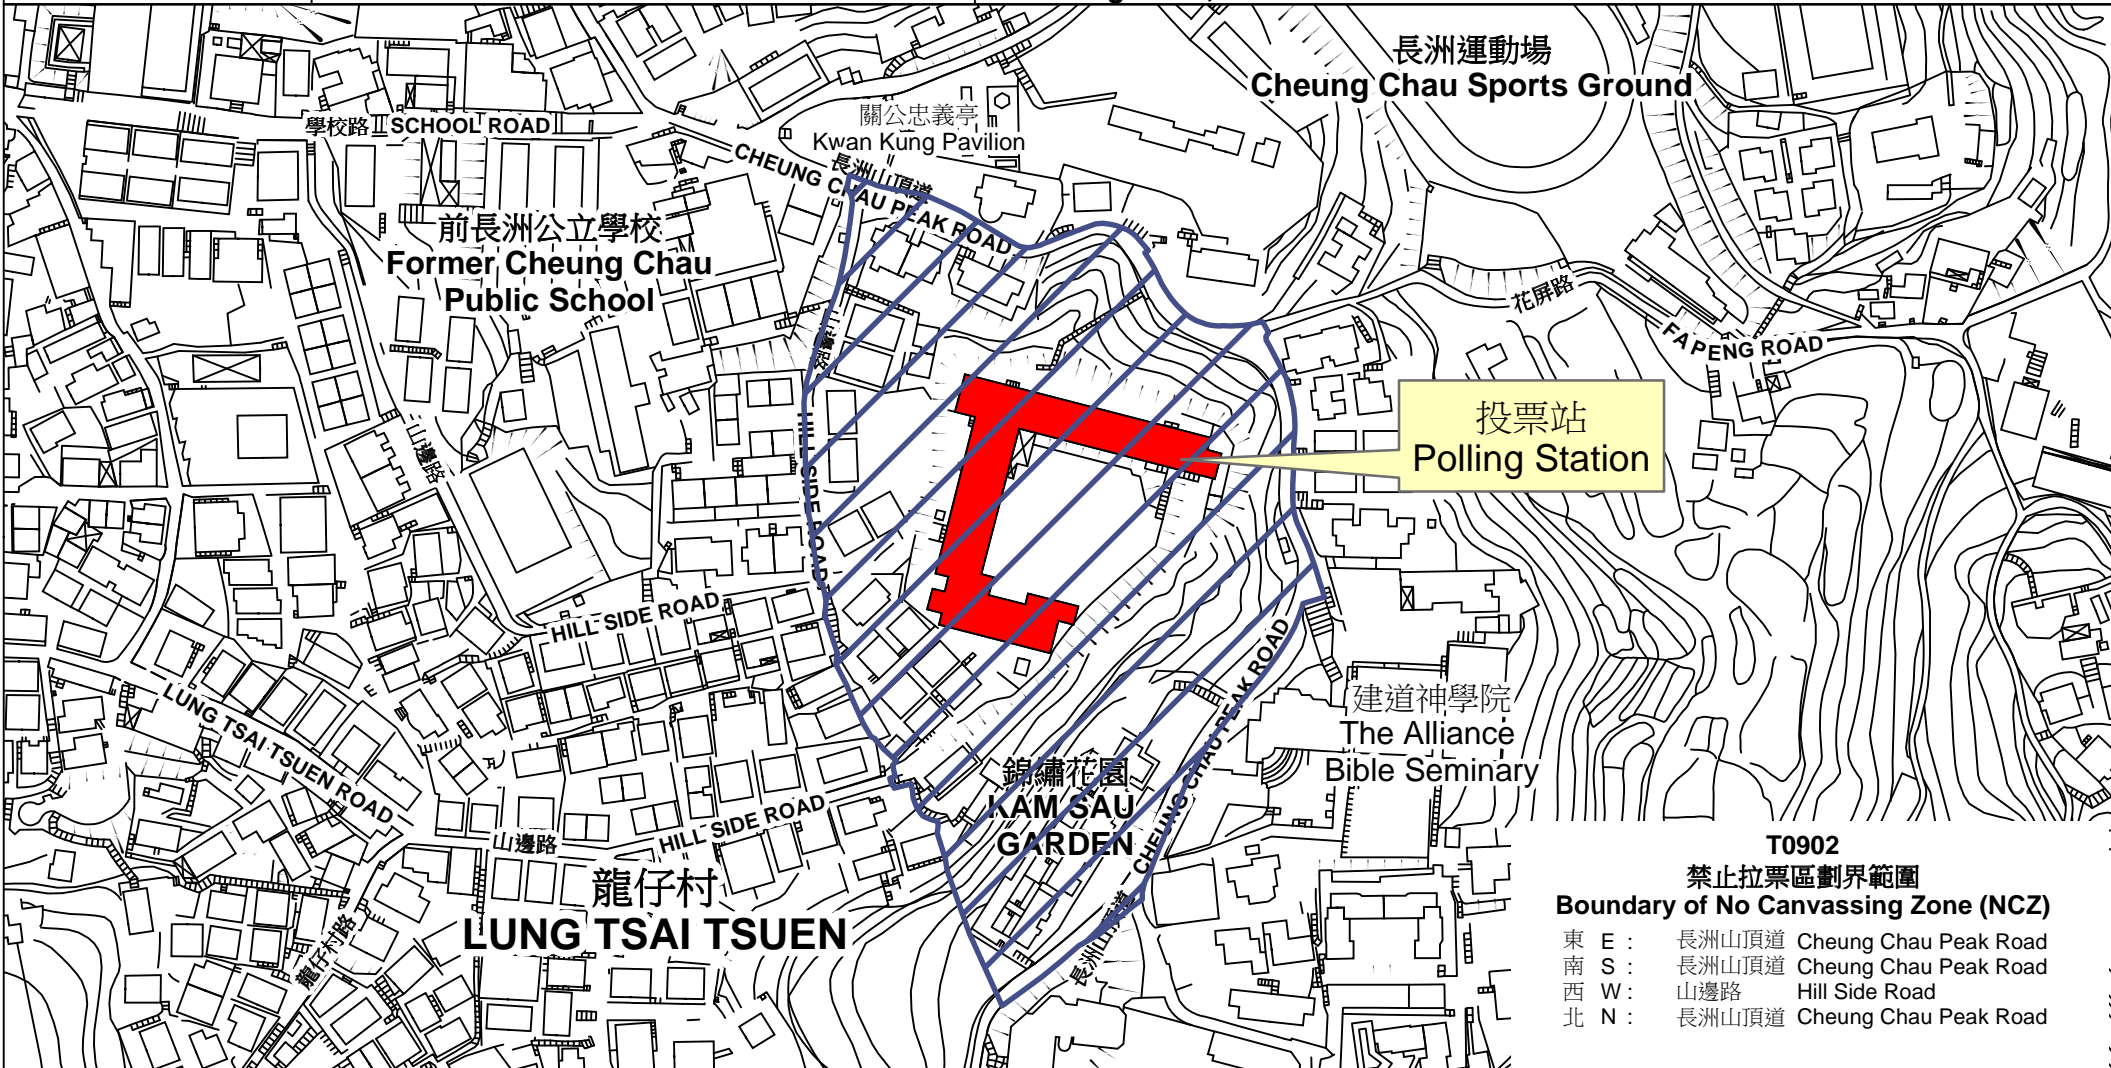

投票站位置圖和禁止拉票區 Polling Station - Location Plan & No Canvassing Zone

投票站編號 Polling Station Code  <b>T0902</b>	2016年立法會換屆選舉地方選區編號及名稱 Code & Name of Geographical Constituency for 2016 Legislative Council General Election  <b>LC4 新界西 NEW TERRITORIES WEST</b>	名稱及地址 Name & Address  明愛陳震夏郊野學園(聖保祿校舍) 新界長洲長洲地段1139號龍仔村 <b>Caritas Chan Chun Ha Field Studies Centre (St.Paul Campus)</b> C.C. Lot No.1139, Lung Tsai Tsuen, Cheung Chau, New Territories
---	---	--

**T0902**  
**禁止拉票區劃界範圍**  
**Boundary of No Canvassing Zone (NCZ)**  
 東 E : 長洲山頂道 Cheung Chau Peak Road  
 南 S : 長洲山頂道 Cheung Chau Peak Road  
 西 W : 山邊路 Hill Side Road  
 北 N : 長洲山頂道 Cheung Chau Peak Road

 禁止拉票區  
No Canvassing Zone