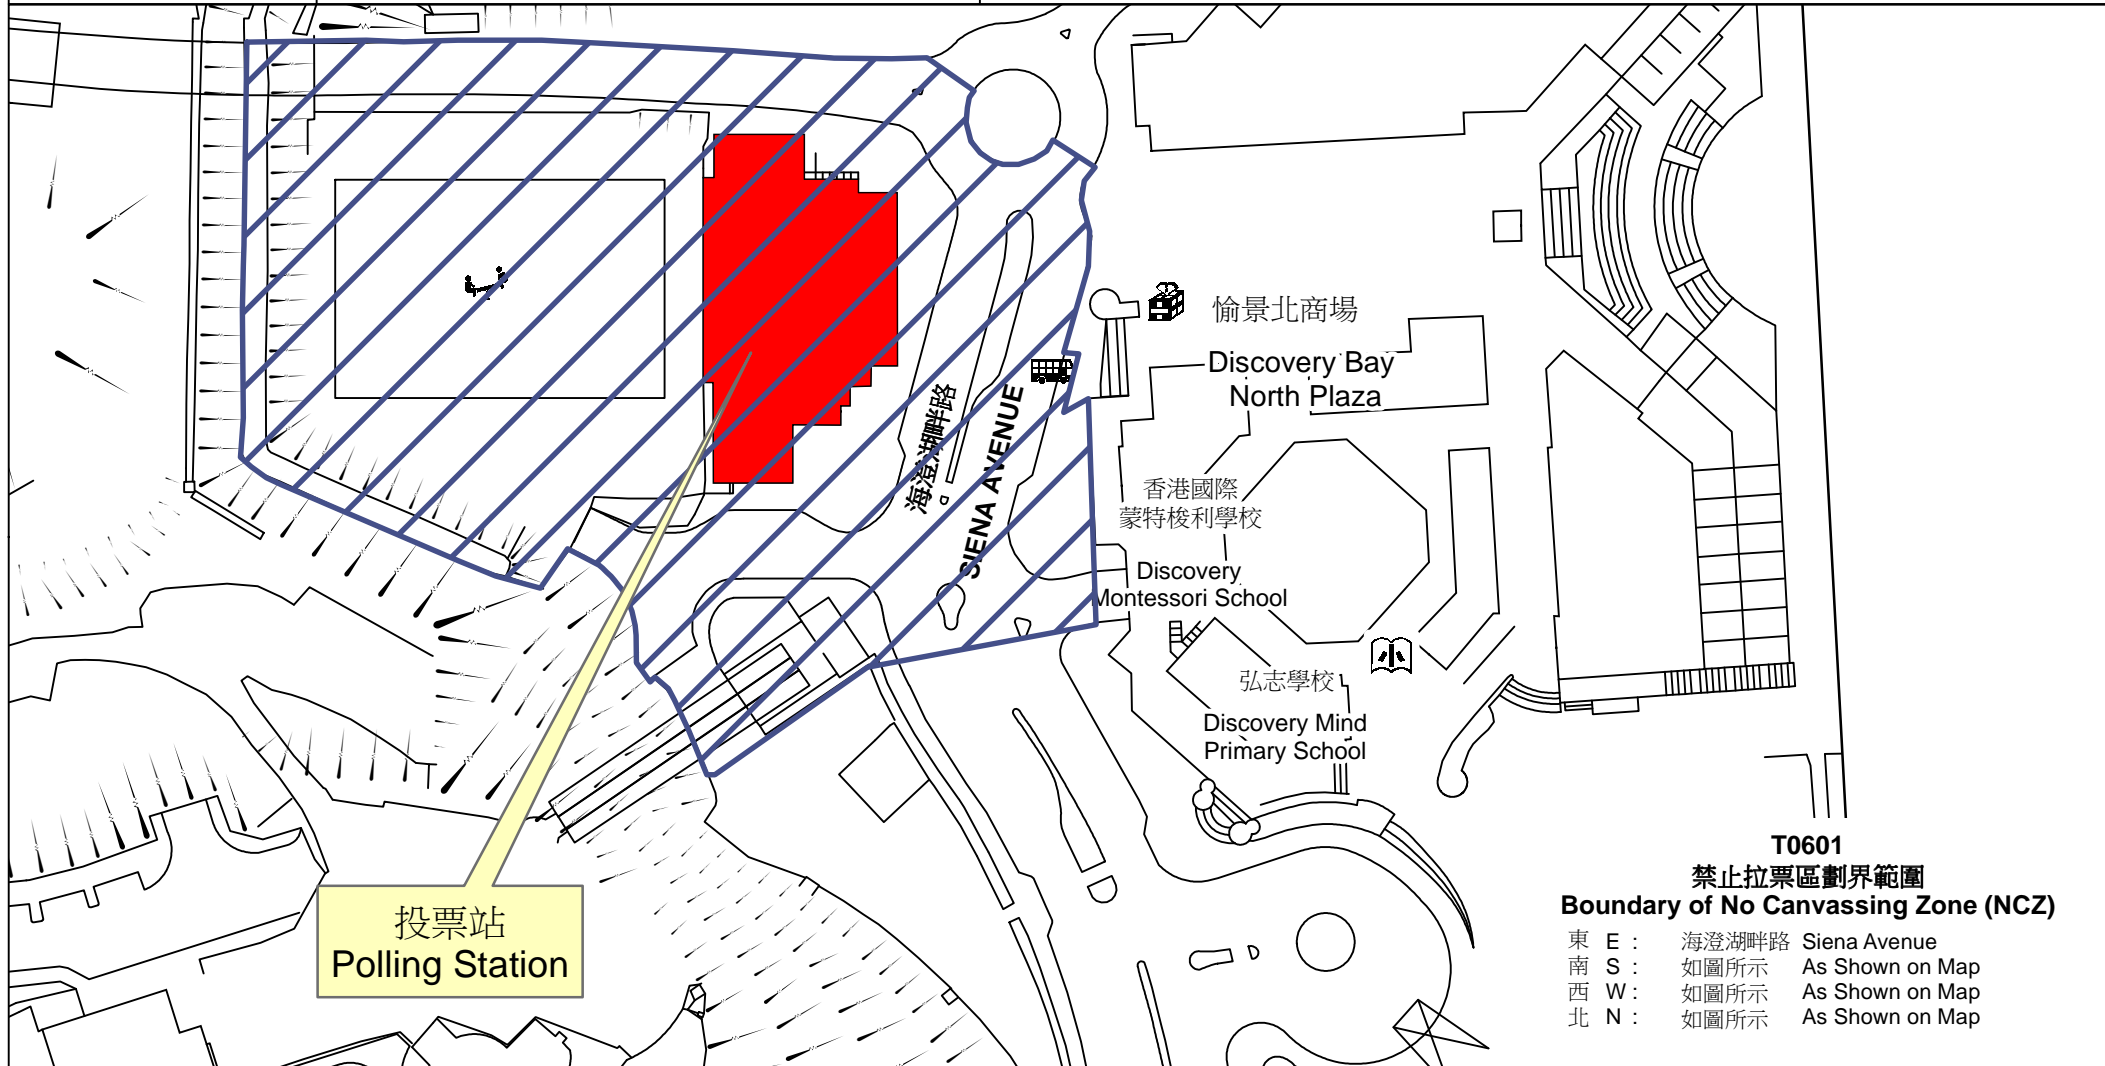

投票站位置圖和禁止拉票區 Polling Station - Location Plan & No Canvassing Zone

投票站編號 Polling Station Code T0601	2016年立法會換屆選舉地方選區編號及名稱 Code & Name of Geographical Constituency for 2016 Legislative Council General Election LC4 新界西 NEW TERRITORIES WEST	名稱及地址 Name & Address 愉景灣社區會堂 新界大嶼山愉景灣海澄湖畔路99號 Discovery Bay Community Hall 99 Siena Avenue, Discovery Bay, Lantau Island, New Territories
---	--	---

T0601
禁止拉票區劃界範圍
Boundary of No Canvassing Zone (NCZ)
 東 E : 海澄湖畔路 Siena Avenue
 南 S : 如圖所示 As Shown on Map
 西 W : 如圖所示 As Shown on Map
 北 N : 如圖所示 As Shown on Map

 禁止拉票區
No Canvassing Zone