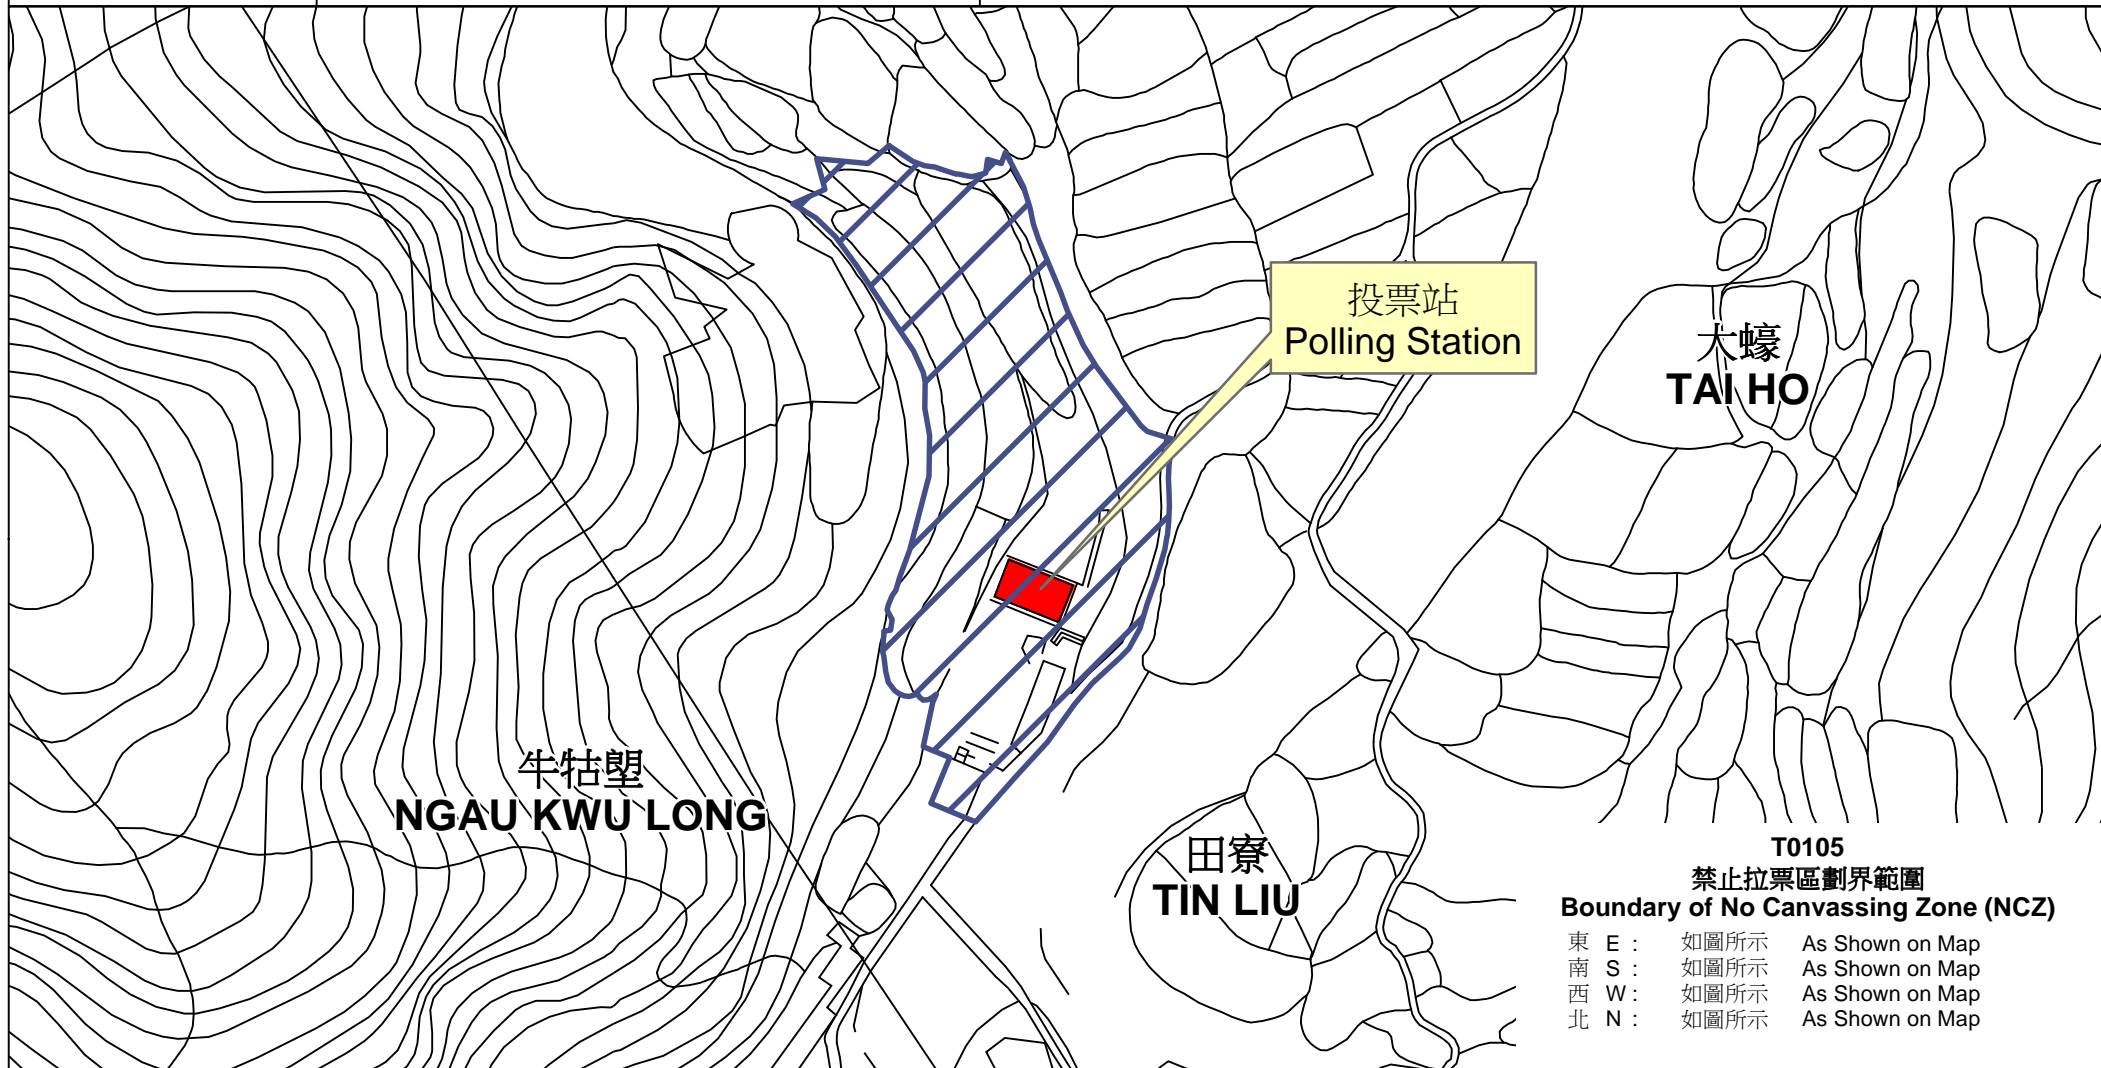

投票站位置圖和禁止拉票區 Polling Station - Location Plan & No Canvassing Zone

投票站編號 Polling Station Code	2016年立法會換屆選舉地方選區編號及名稱 Code & Name of Geographical Constituency for 2016 Legislative Council General Election	名稱及地址 Name & Address
<p>T0105</p>	<p>LC4 新界西 NEW TERRITORIES WEST</p>	<p>牛牯壆三鄉合作社 新界大嶼山大嶼新村25號 Ngau Kwu Long Sam Heung Co-operative Society 25 Tai Ho San Tsuen, Lantau Island, New Territories</p>

T0105
禁止拉票區劃界範圍
Boundary of No Canvassing Zone (NCZ)

東 E :	如圖所示	As Shown on Map
南 S :	如圖所示	As Shown on Map
西 W :	如圖所示	As Shown on Map
北 N :	如圖所示	As Shown on Map

 禁止拉票區
No Canvassing Zone