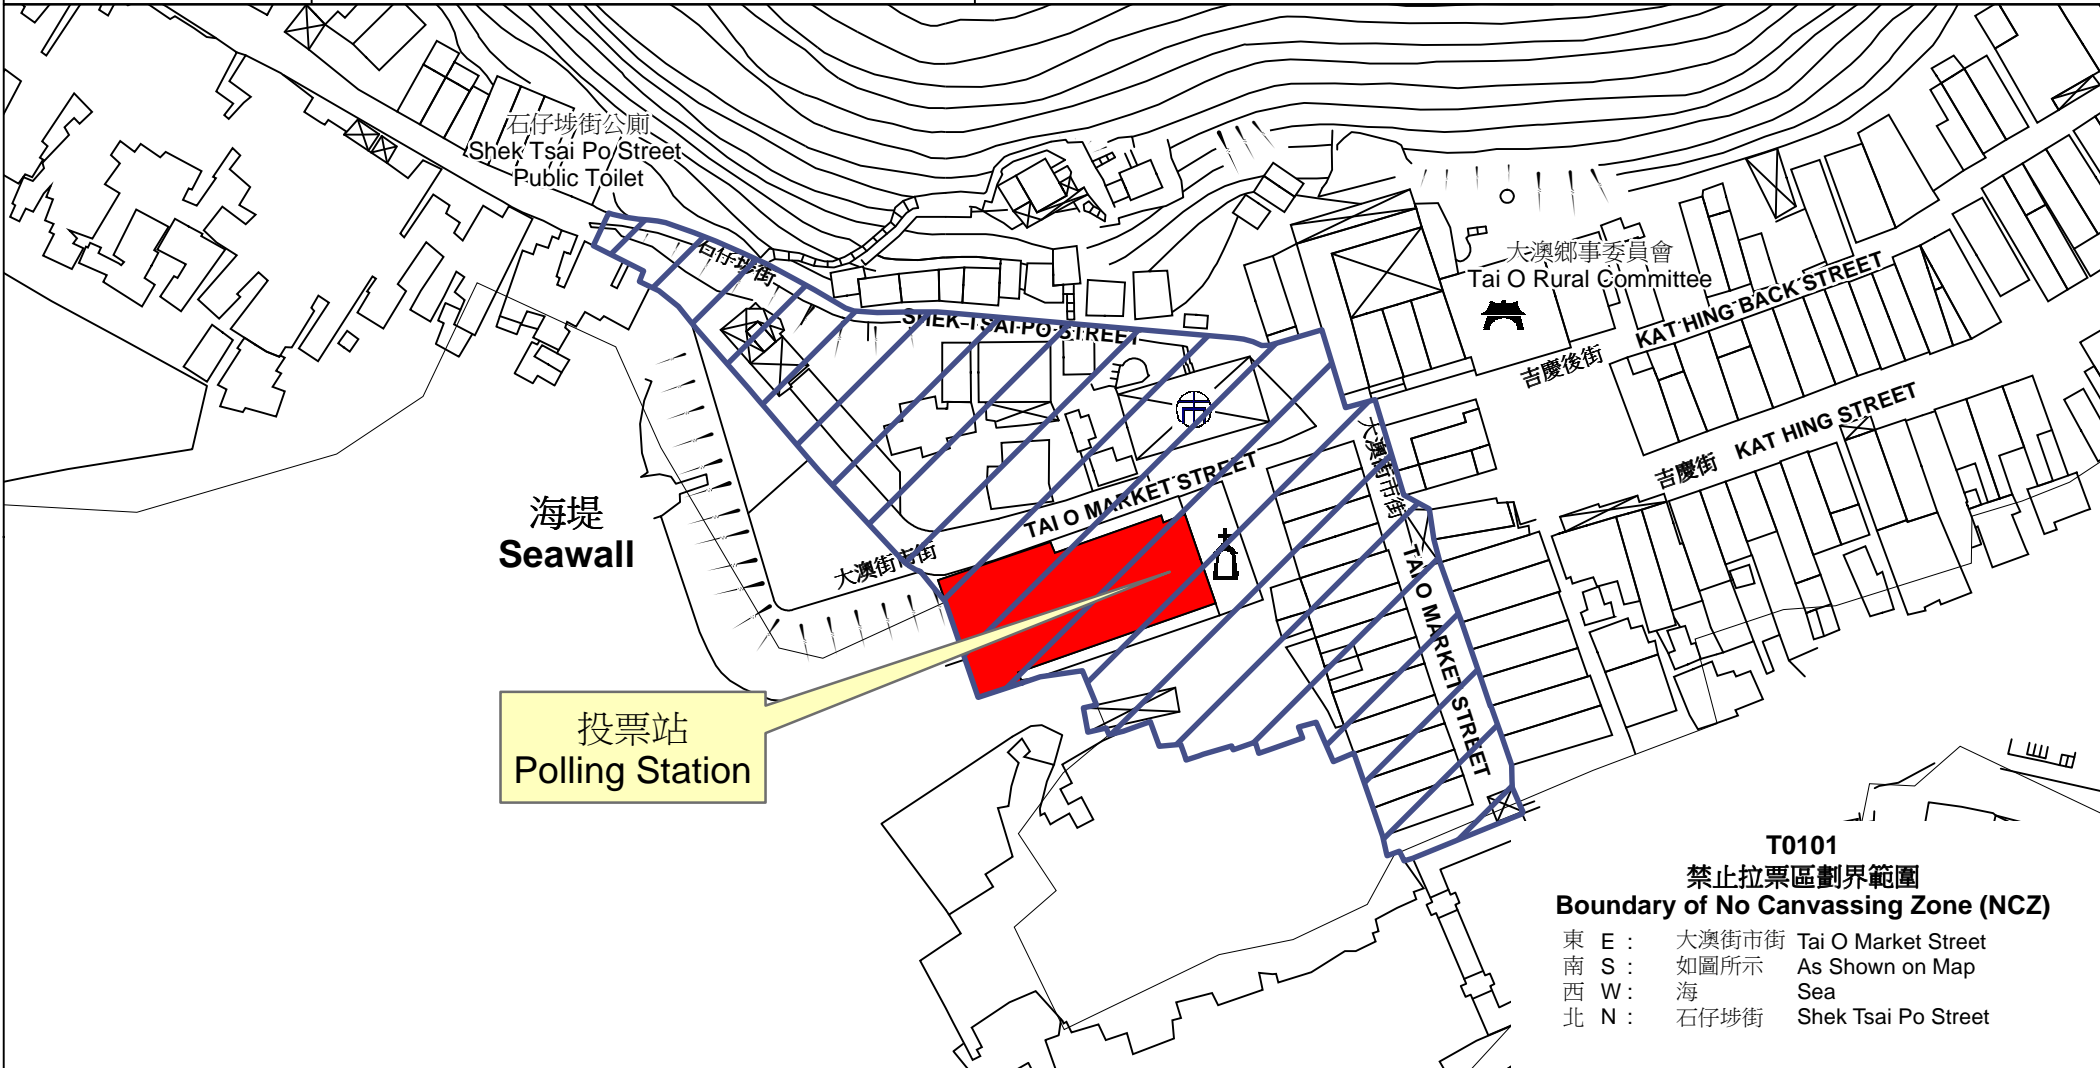

投票站位置圖和禁止拉票區 Polling Station - Location Plan & No Canvassing Zone

| 投票站編號 Polling Station Code T0101 | 2016年立法會換屆選舉地方選區編號及名稱 Code & Name of Geographical Constituency for 2016 Legislative Council General Election LC4 新界西 NEW TERRITORIES WEST | 名稱及地址 Name & Address 中華基督教會大澳小學 新界大嶼山大澳街市街24 - 26號 CCC Tai O Primary School 24-26 Market Street, Tai O, Lantau Island, New Territories |
|---|---|--|
|---|---|--|

**T0101
禁止拉票區劃界範圍
Boundary of No Canvassing Zone (NCZ)**

| | | |
|-------|-------|---------------------|
| 東 E : | 大澳街市街 | Tai O Market Street |
| 南 S : | 如圖所示 | As Shown on Map |
| 西 W : | 海 | Sea |
| 北 N : | 石仔埗街 | Shek Tsai Po Street |

 禁止拉票區
No Canvassing Zone