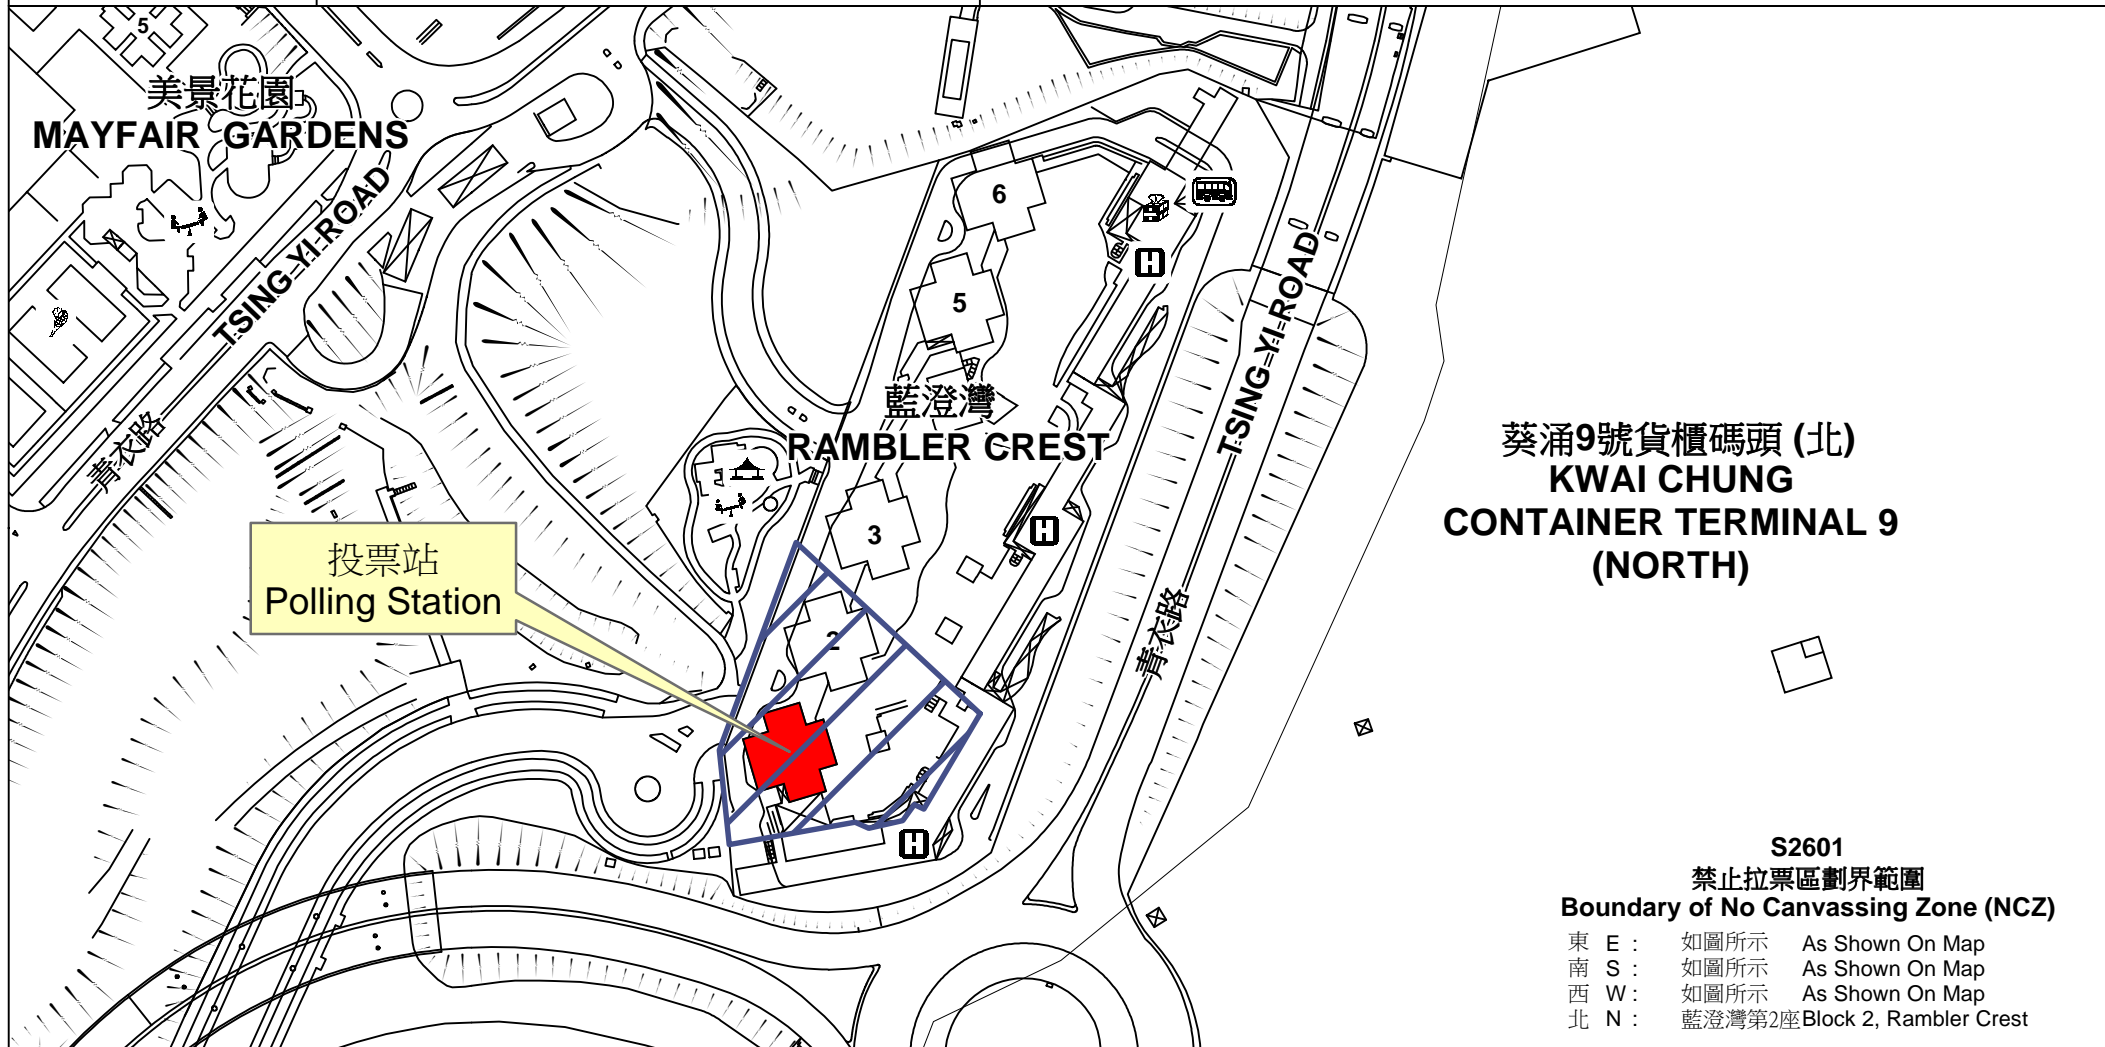

投票站位置圖和禁止拉票區 Polling Station - Location Plan & No Canvassing Zone

投票站編號 Polling Station Code	2016年立法會換屆選舉地方選區編號及名稱 Code & Name of Geographical Constituency for 2016 Legislative Council General Election	名稱及地址 Name & Address
S2601	LC4 新界西 NEW TERRITORIES WEST	藍澄灣 新界青衣青衣路1號第1座5樓及6樓 Rambler Crest Club House Level 5 & 6, Tower 1, 1 Tsing Yi Road, Tsing Yi, New Territories

禁止拉票區
No Canvassing Zone