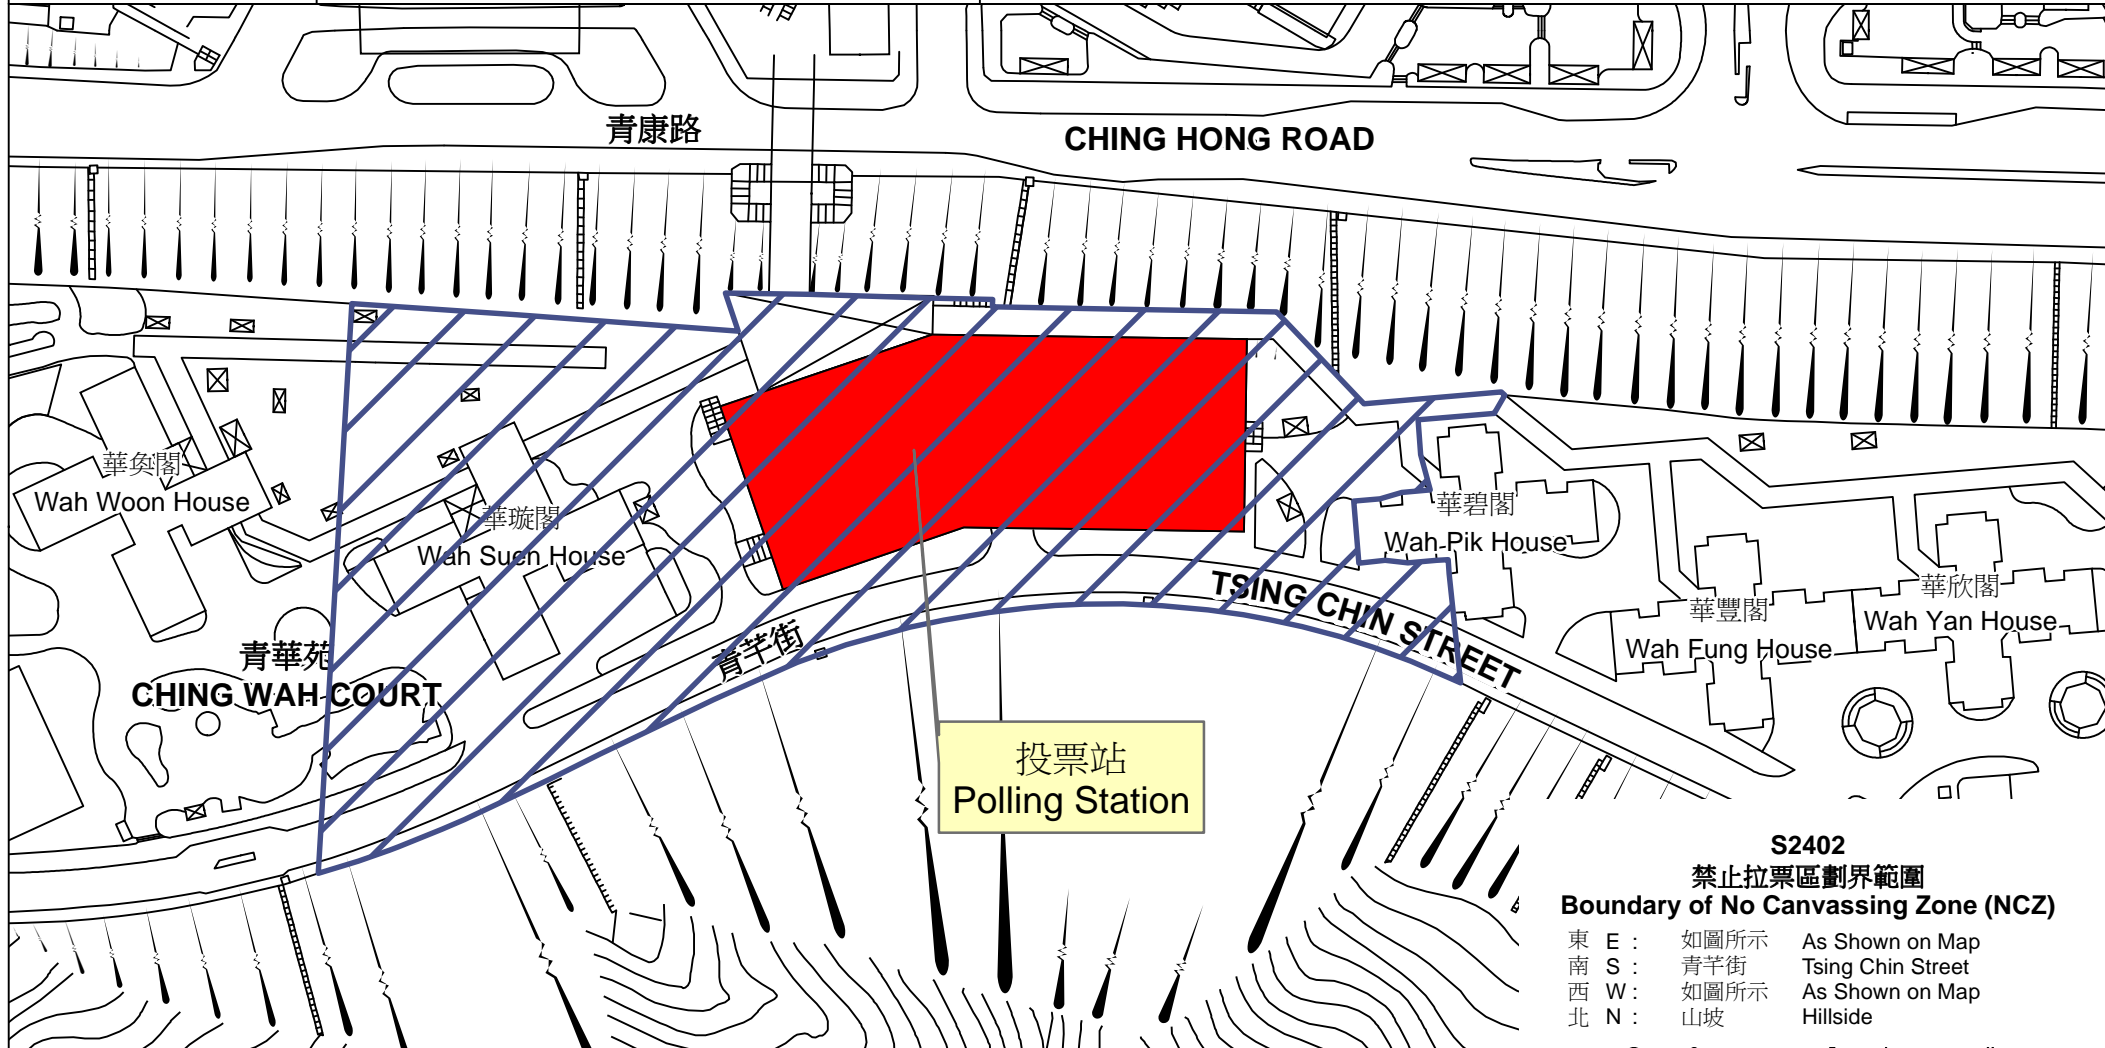

投票站位置圖和禁止拉票區 Polling Station - Location Plan & No Canvassing Zone

投票站編號 Polling Station Code	2016年立法會換屆選舉地方選區編號及名稱 Code & Name of Geographical Constituency for 2016 Legislative Council General Election	名稱及地址 Name & Address
S2402	LC4 新界西 NEW TERRITORIES WEST	青衣商會幼稚園 新界青衣青華苑停車場大廈地下 Tsing Yi Trade Association Kindergarten G/F, Carpark Building, Ching Wah Court, Tsing Yi, New Territories

S2402
禁止拉票區劃界範圍
Boundary of No Canvassing Zone (NCZ)

東 E :	如圖所示	As Shown on Map
南 S :	青芊街	Tsing Chin Street
西 W :	如圖所示	As Shown on Map
北 N :	山坡	Hillside

 禁止拉票區
No Canvassing Zone