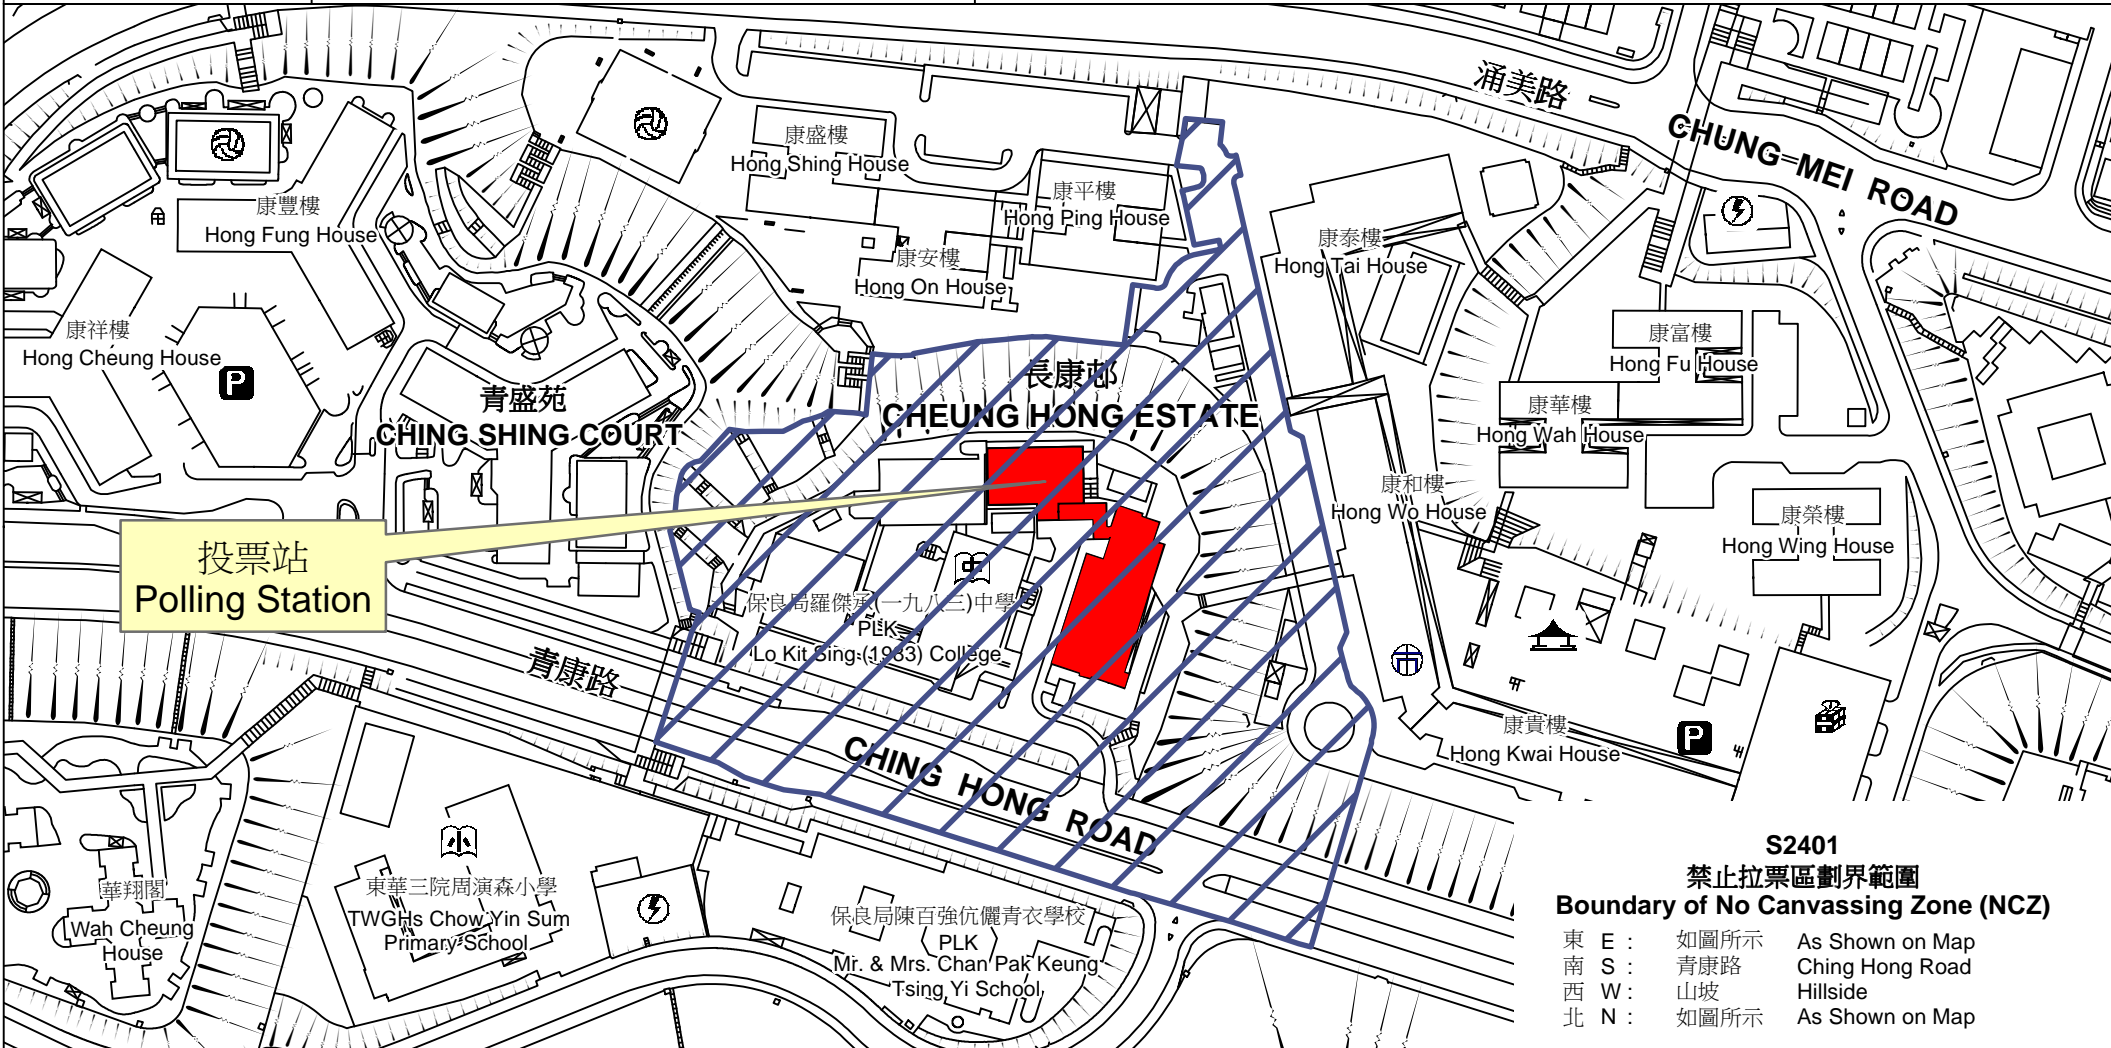

投票站位置圖和禁止拉票區 Polling Station - Location Plan & No Canvassing Zone

投票站編號 Polling Station Code S2401	2016年立法會換屆選舉地方選區編號及名稱 Code & Name of Geographical Constituency for 2016 Legislative Council General Election LC4 新界西 NEW TERRITORIES WEST	名稱及地址 Name & Address 青衣商會小學 新界青衣長康邨青康路12號 Tsing Yi Trade Association Primary School 12 Ching Hong Road, Cheung Hong Estate, Tsing Yi, New Territories
---------------------------------------------------	-----------------------------------------------------------------------------------------------------------------------------------------------------------------------------------------------------------------	-------------------------------------------------------------------------------------------------------------------------------------------------------------------------------------------------------

**S2401
 禁止拉票區劃界範圍
 Boundary of No Canvassing Zone (NCZ)**

東 E :	如圖所示	As Shown on Map
南 S :	青康路	Ching Hong Road
西 W :	山坡	Hillside
北 N :	如圖所示	As Shown on Map

 禁止拉票區
 No Canvassing Zone