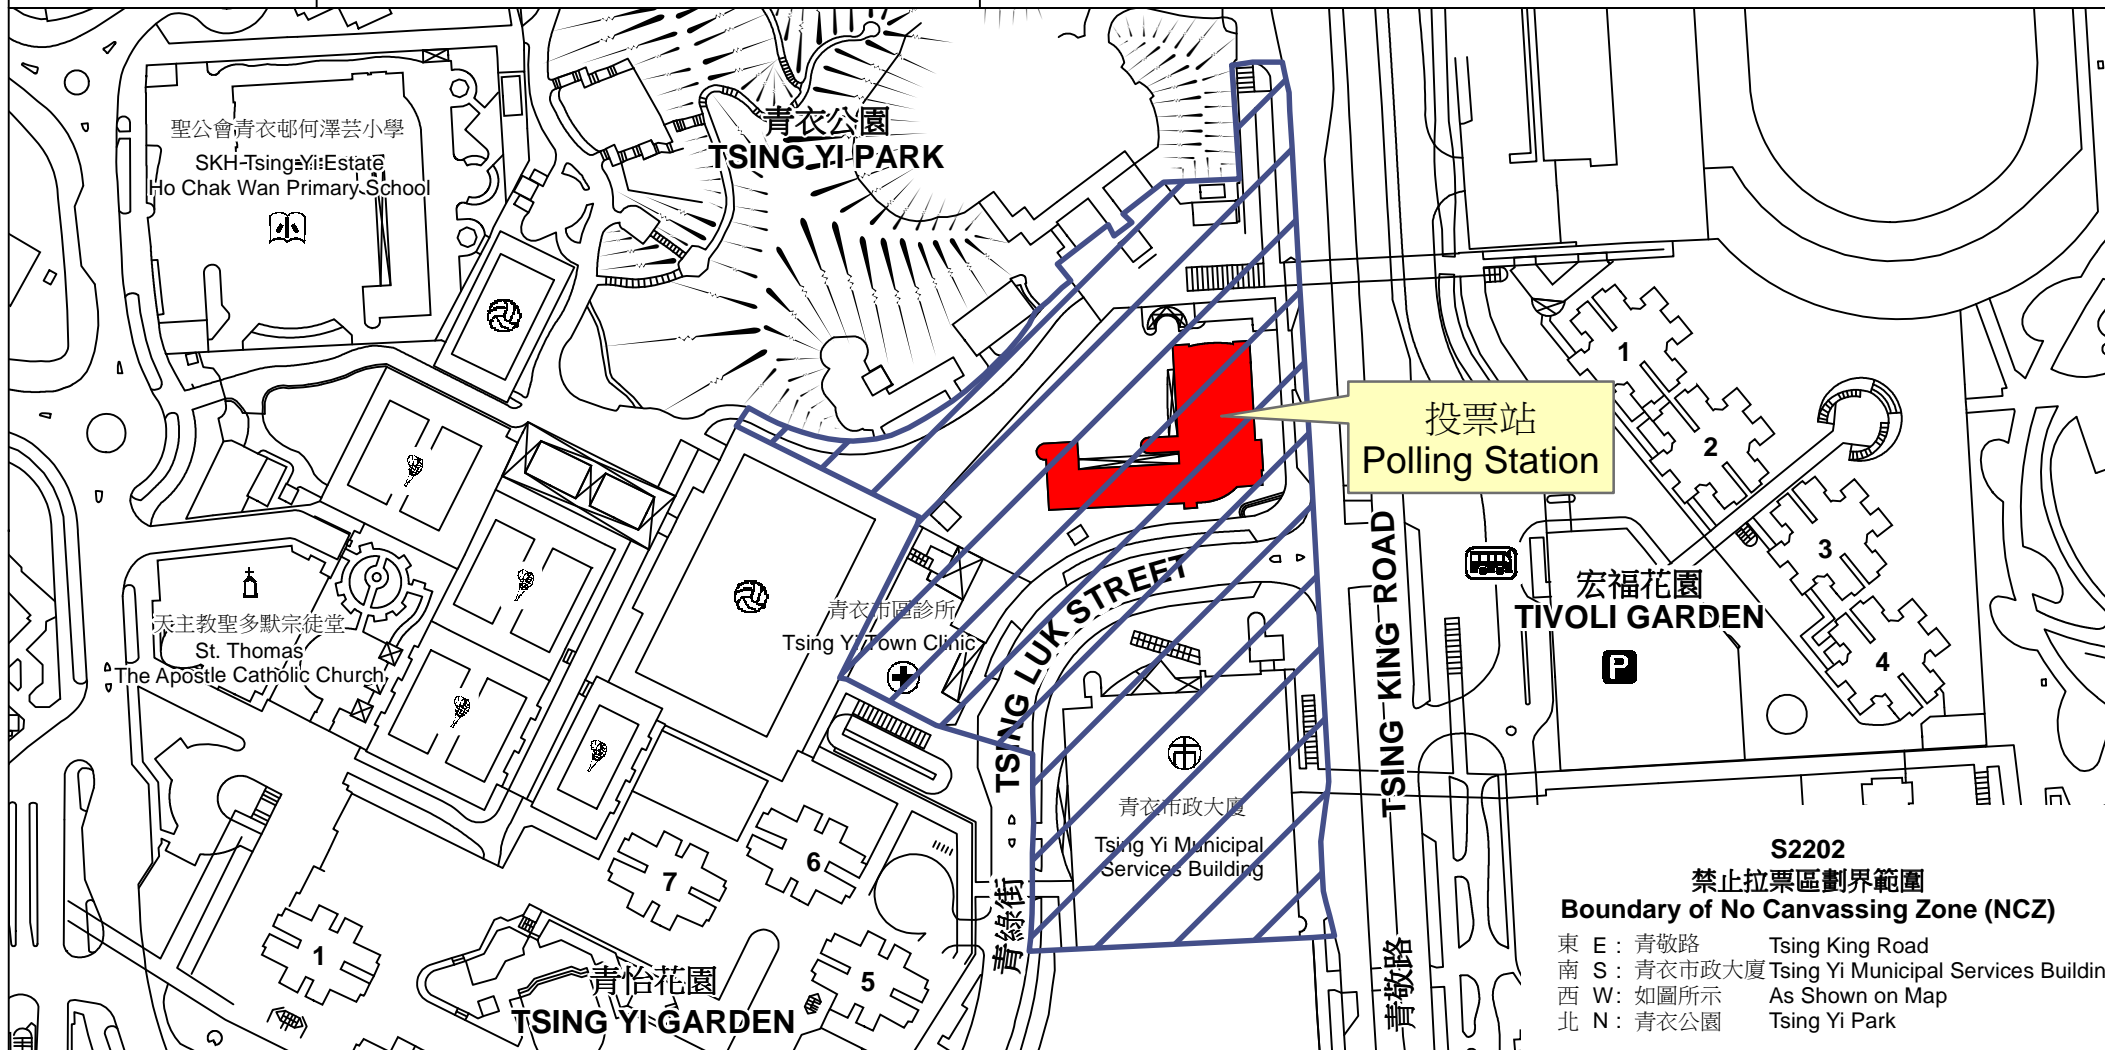

投票站位置圖和禁止拉票區 Polling Station - Location Plan & No Canvassing Zone

投票站編號 Polling Station Code	2016年立法會換屆選舉地方選區編號及名稱 Code & Name of Geographical Constituency for 2016 Legislative Council General Election	名稱及地址 Name & Address
S2202	LC4 新界西 NEW TERRITORIES WEST	保良局世德小學 新界青衣青綠街23號 PLK Castar Primary School 23 Tsing Luk Street, Tsing Yi, New Territories

 禁止拉票區
No Canvassing Zone