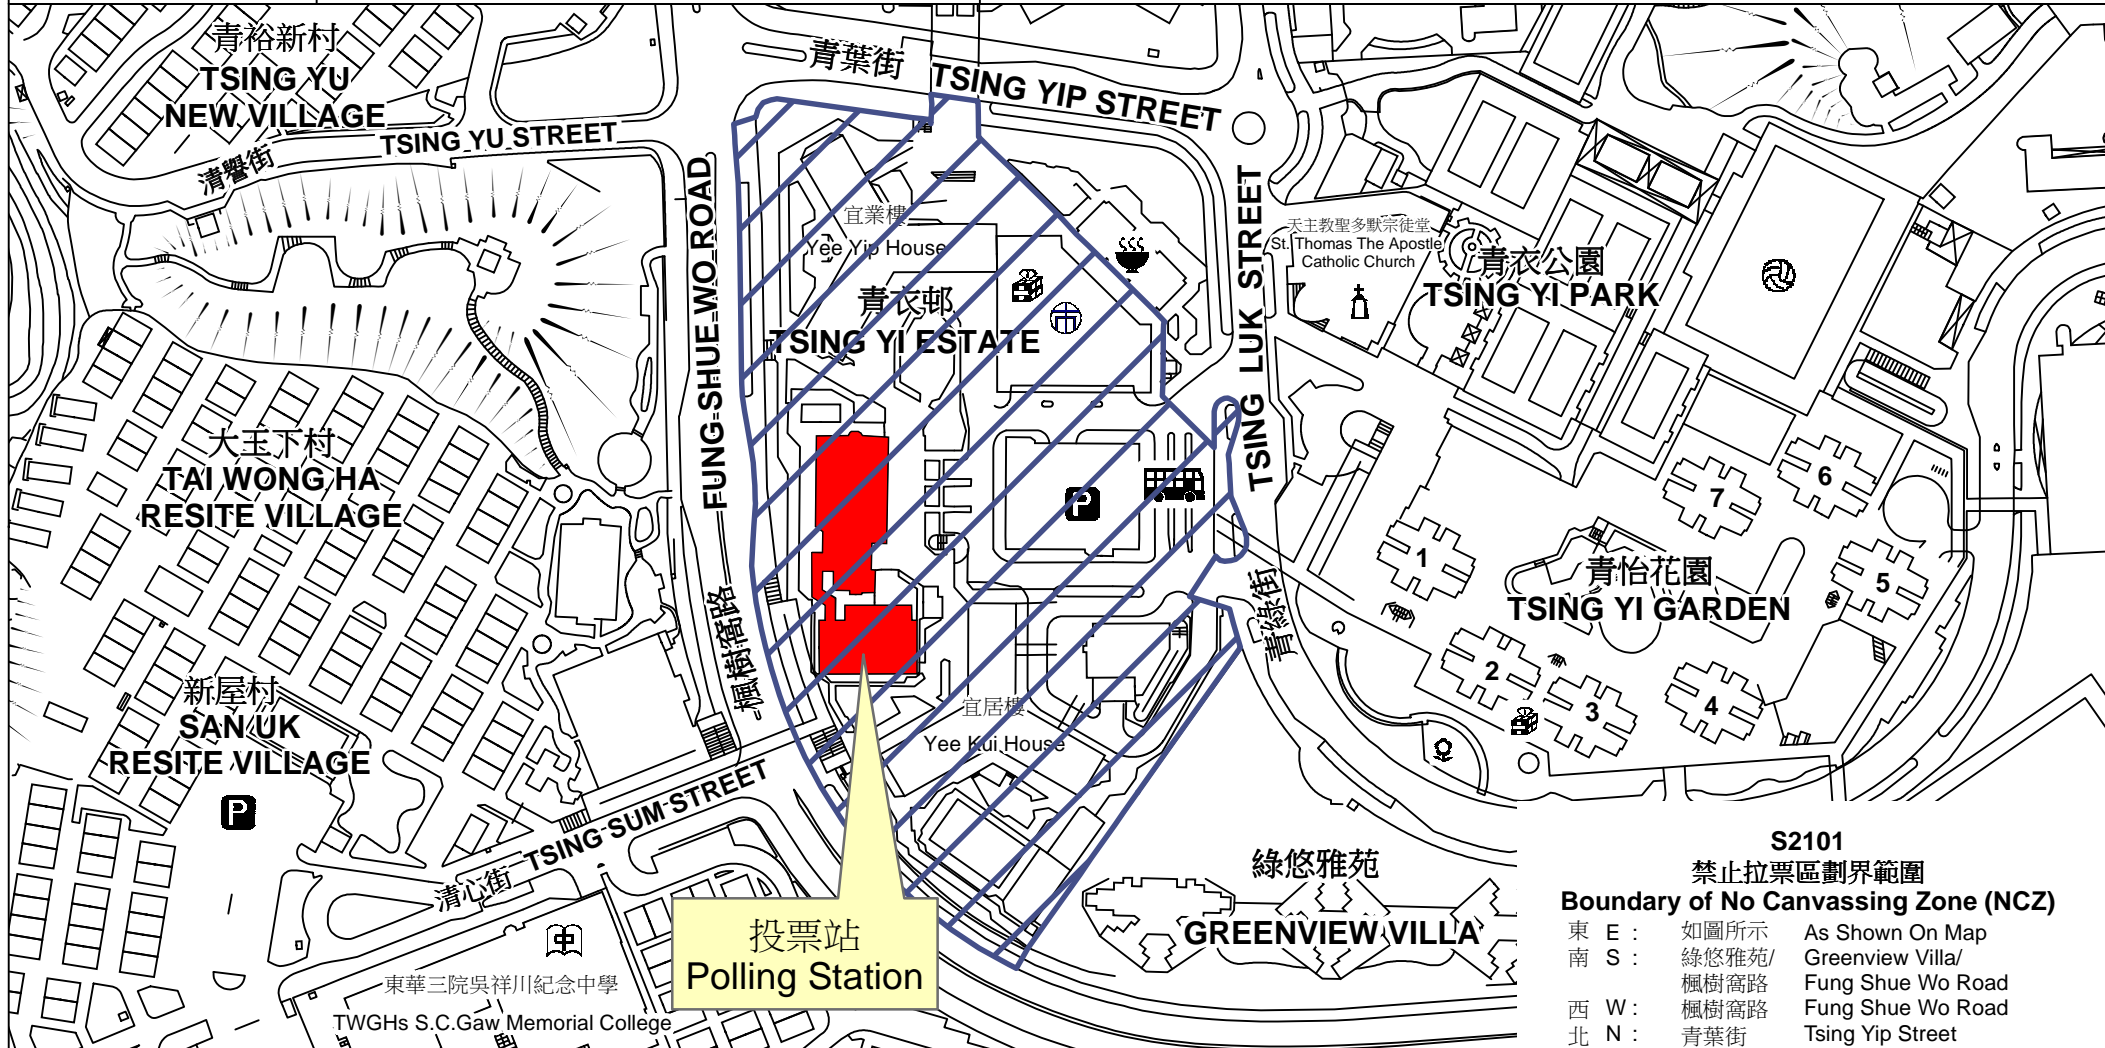

投票站位置圖和禁止拉票區 Polling Station - Location Plan & No Canvassing Zone

投票站編號 Polling Station Code S2101	2016年立法會換屆選舉地方選區編號及名稱 Code & Name of Geographical Constituency for 2016 Legislative Council General Election LC4 新界西 NEW TERRITORIES WEST	名稱及地址 Name & Address 荃灣商會學校 新界青衣青衣邨第1期第1區 Tsuen Wan Trade Association Primary School Phase 1, Area 1, Tsing Yi Estate, Tsing Yi, New Territories
---	--	---

投票站
Polling Station

S2101
禁止拉票區劃界範圍
Boundary of No Canvassing Zone (NCZ)

東 E :	如圖所示	As Shown On Map
南 S :	綠悠雅苑/ 楓樹窩路	Greenview Villa/ Fung Shue Wo Road
西 W :	楓樹窩路	Fung Shue Wo Road
北 N :	青葉街	Tsing Yip Street

 禁止拉票區
No Canvassing Zone