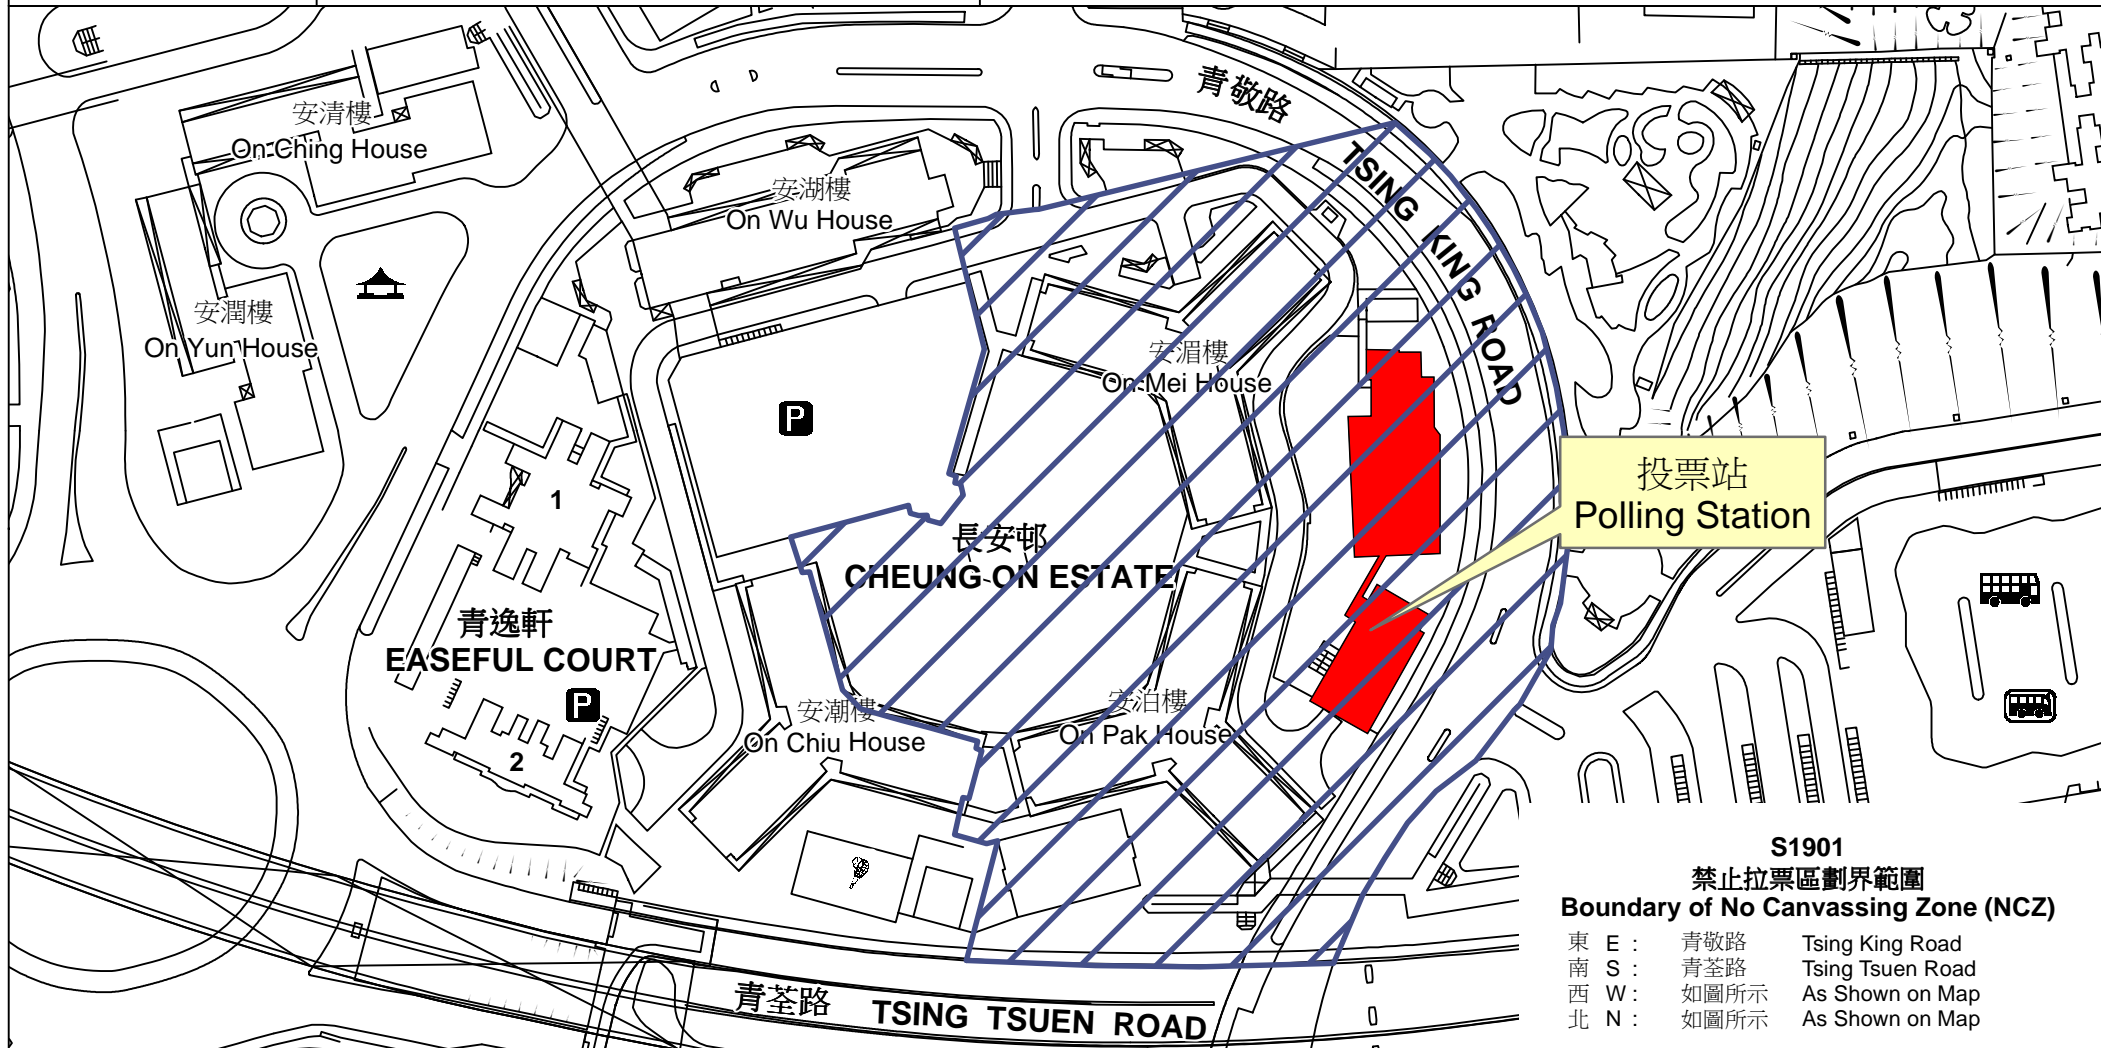

投票站位置圖和禁止拉票區 Polling Station - Location Plan & No Canvassing Zone

投票站編號 Polling Station Code S1901	2016年立法會換屆選舉地方選區編號及名稱 Code & Name of Geographical Constituency for 2016 Legislative Council General Election LC4 新界西 NEW TERRITORIES WEST	名稱及地址 Name & Address 地利亞(閩僑)英文小學 新界青衣長安邨第2期 Delia (Man Kiu) English Primary School Phase 2, Cheung On Estate, Tsing Yi, New Territories
---	---	--

 禁止拉票區
No Canvassing Zone