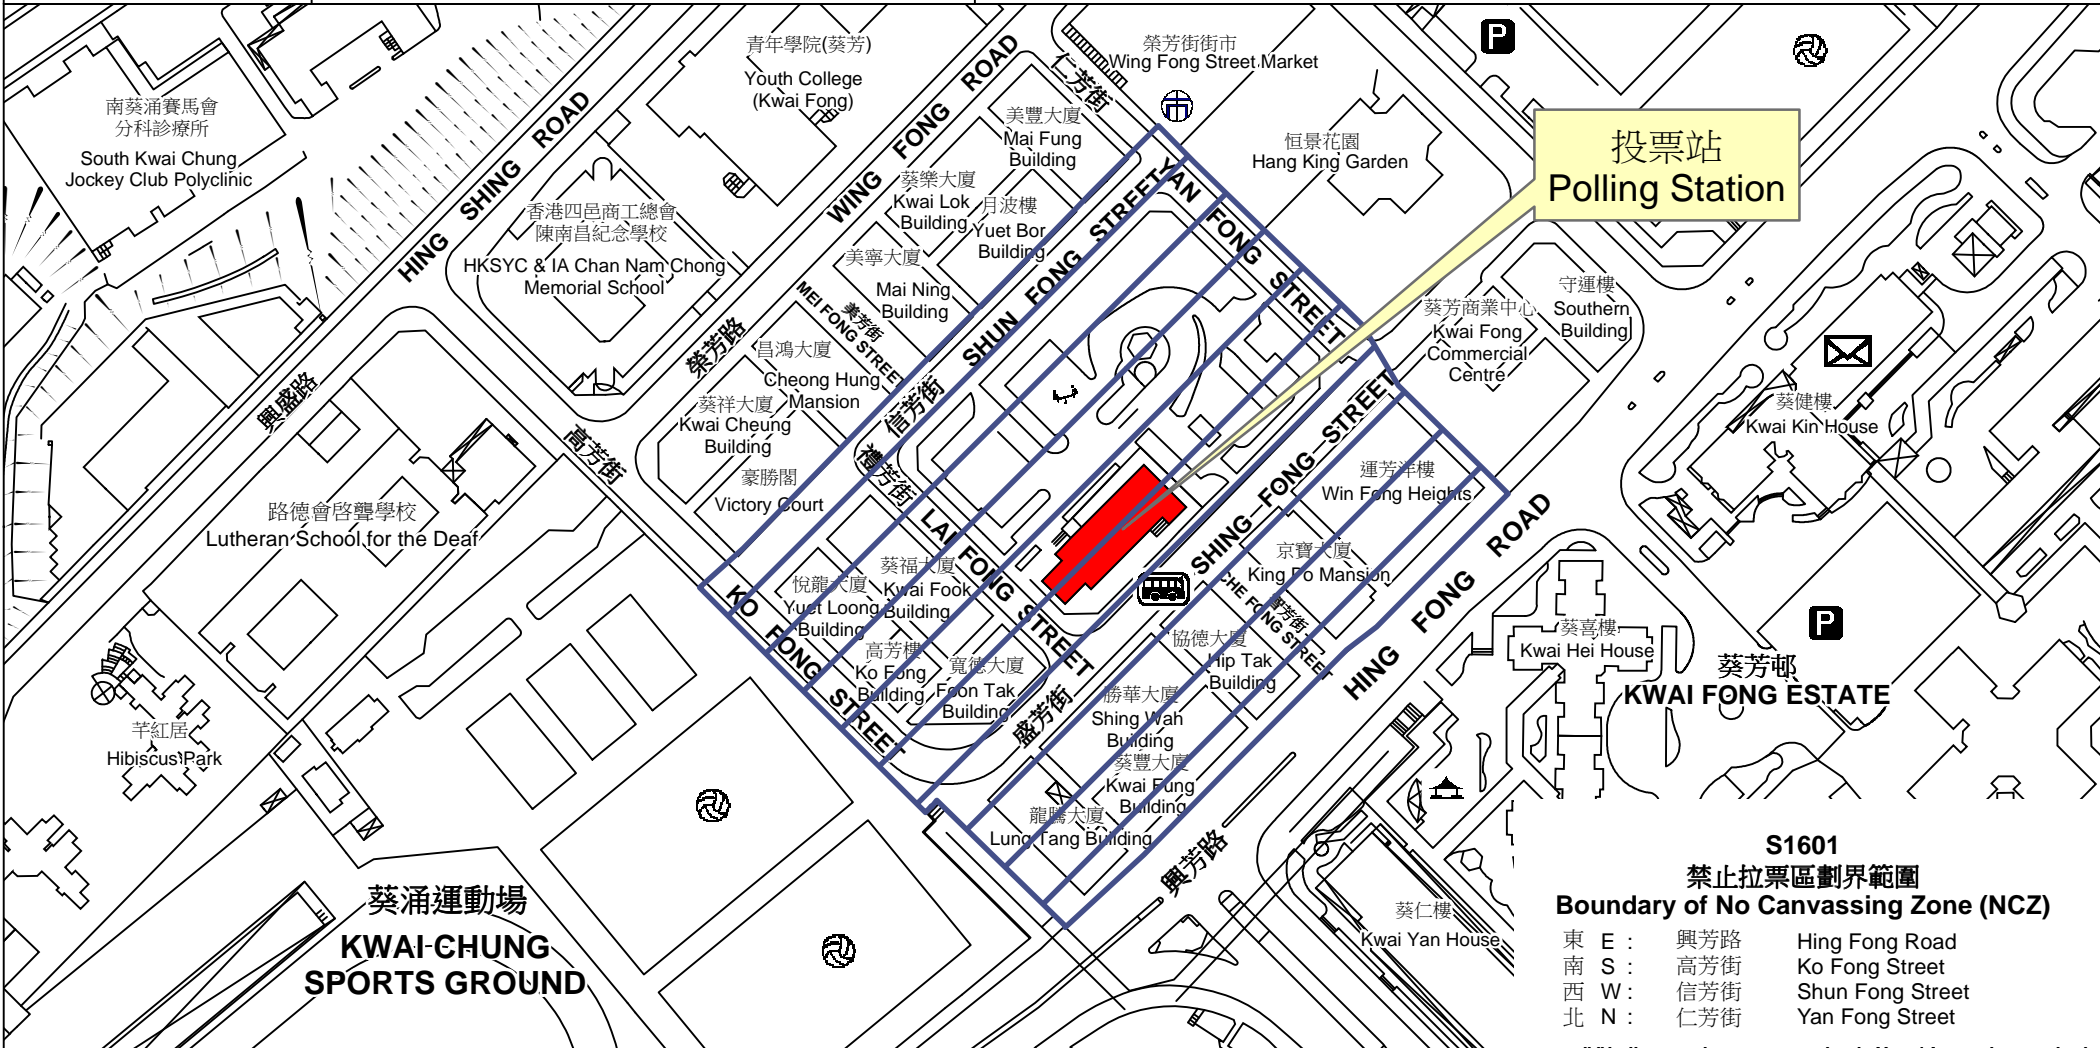

# 投票站位置圖和禁止拉票區 Polling Station - Location Plan & No Canvassing Zone

投票站編號 Polling Station Code	2016年立法會換屆選舉地方選區編號及名稱 Code & Name of Geographical Constituency for 2016 Legislative Council General Election	名稱及地址 Name & Address
<h2>S1601</h2>	<h3>LC4</h3> <h3>新界西</h3> <h3>NEW TERRITORIES WEST</h3>	<p>葵芳社區會堂 新界葵涌禮芳街2號</p> <p><b>Kwai Fong Community Hall</b> 2 Lai Fong Street, Kwai Chung, New Territories</p>

**S1601**  
**禁止拉票區劃界範圍**  
**Boundary of No Canvassing Zone (NCZ)**

東 E :	興芳路	Hing Fong Road
南 S :	高芳街	Ko Fong Street
西 W :	信芳街	Shun Fong Street
北 N :	仁芳街	Yan Fong Street

 禁止拉票區  
No Canvassing Zone