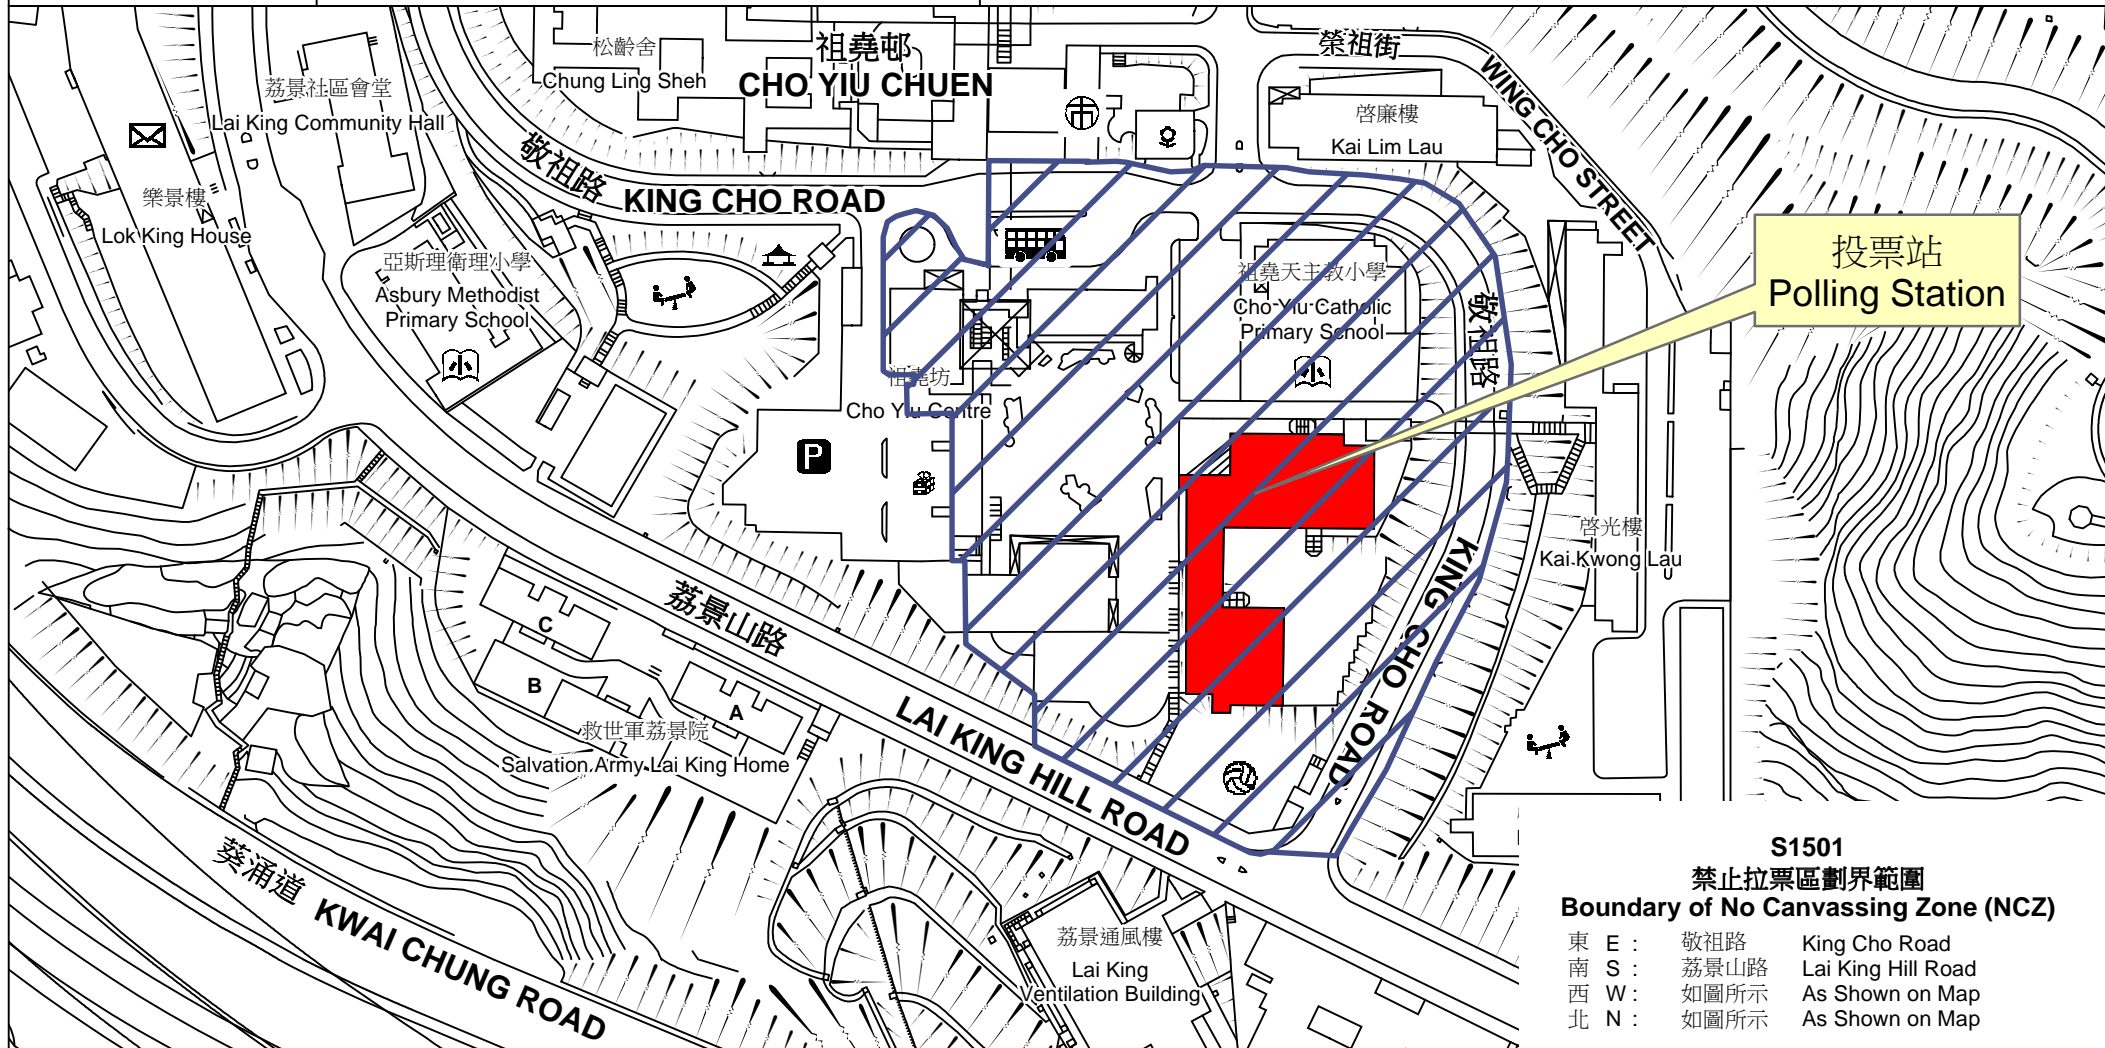

投票站位置圖和禁止拉票區 Polling Station - Location Plan & No Canvassing Zone

投票站編號 Polling Station Code	2016年立法會換屆選舉地方選區編號及名稱 Code & Name of Geographical Constituency for 2016 Legislative Council General Election	名稱及地址 Name & Address
S1501	LC4 新界西 NEW TERRITORIES WEST	香港四邑商工總會陳南昌紀念中學 新界葵涌祖堯邨敬祖路12號 The HKSYC&IA Chan Nam Chong Memorial College 12 King Cho Road, Cho Yiu Chuen, Kwai Chung, New Territories

 禁止拉票區
No Canvassing Zone