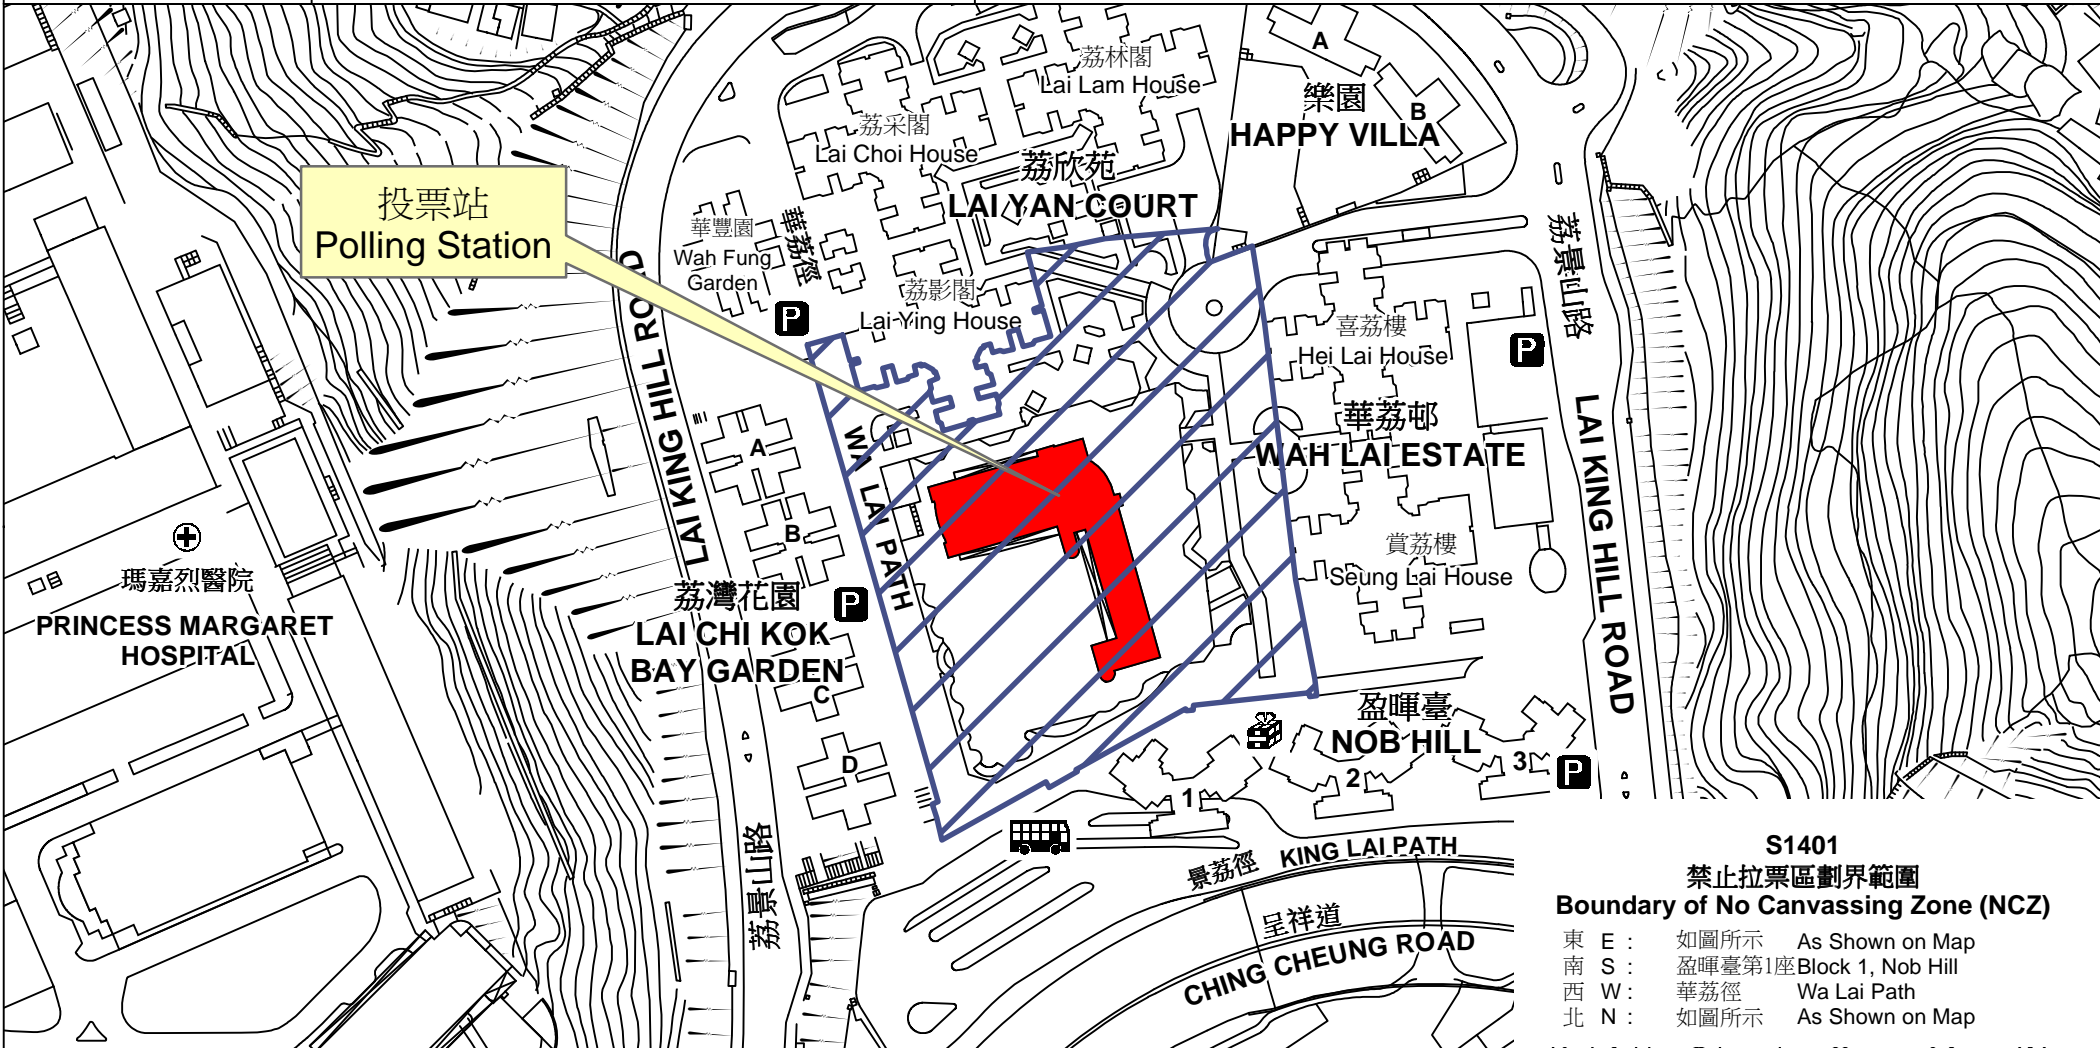

投票站位置圖和禁止拉票區 Polling Station - Location Plan & No Canvassing Zone

投票站編號 Polling Station Code  <b>S1401</b>	2016年立法會換屆選舉地方選區編號及名稱 Code & Name of Geographical Constituency for 2016 Legislative Council General Election  <b>LC4                      新界西                      NEW TERRITORIES WEST</b>	名稱及地址 Name & Address  中華基督教會基真小學 新界葵涌華荔徑11號 CCC Kei Chun Primary School 11 Wa Lai Path, Kwai Chung, New Territories
---------------------------------------------------	-----------------------------------------------------------------------------------------------------------------------------------------------------------------------------------------------------------------	---------------------------------------------------------------------------------------------------------------------------------------

**S1401  
 禁止拉票區劃界範圍  
 Boundary of No Canvassing Zone (NCZ)**

東 E :	如圖所示	As Shown on Map
南 S :	盈暉臺第1座Block 1, Nob Hill	
西 W :	華荔徑	Wa Lai Path
北 N :	如圖所示	As Shown on Map

 禁止拉票區  
 No Canvassing Zone