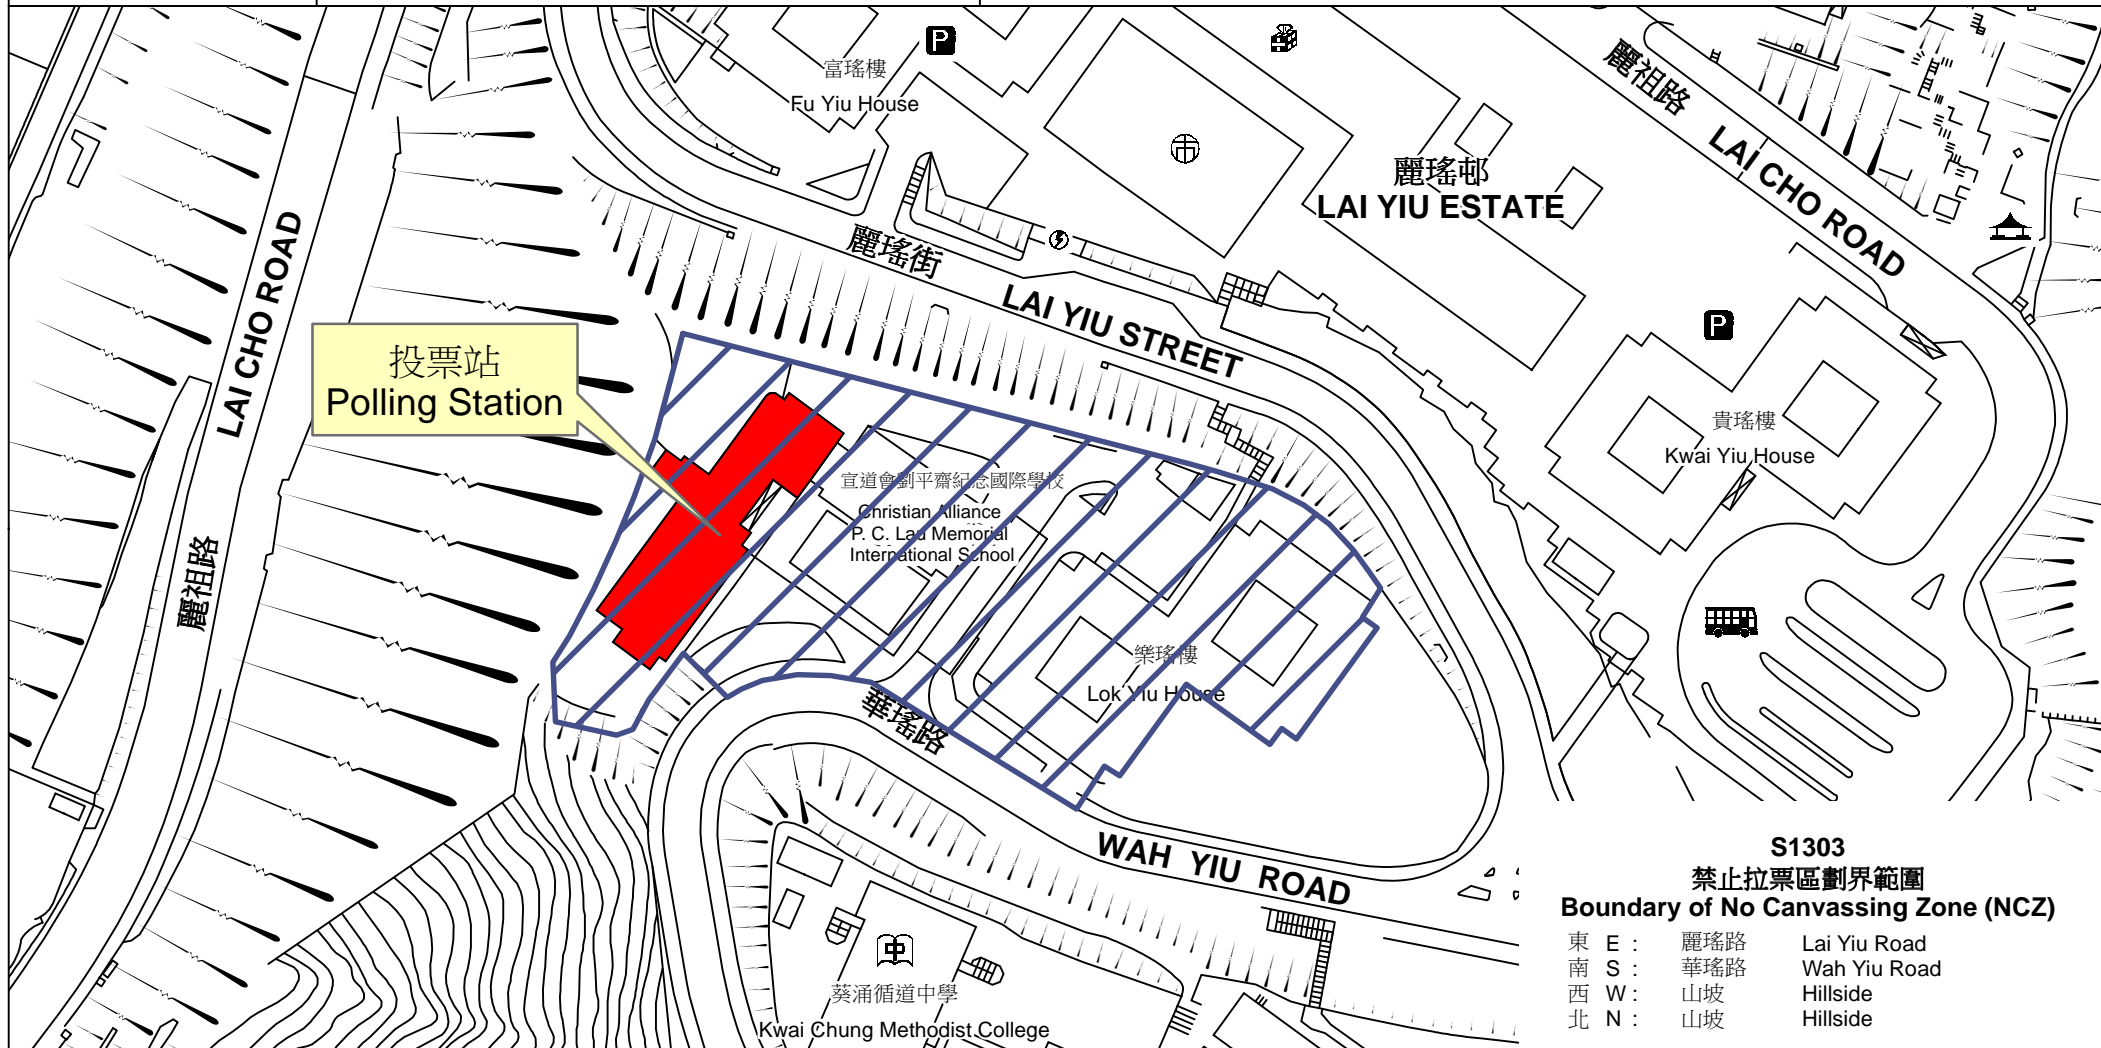

# 投票站位置圖和禁止拉票區 Polling Station - Location Plan & No Canvassing Zone

投票站編號 Polling Station Code  <b>S1303</b>	2016年立法會換屆選舉地方選區編號及名稱 Code & Name of Geographical Constituency for 2016 Legislative Council General Election  <b>LC4 新界西 NEW TERRITORIES WEST</b>	名稱及地址 Name & Address  東華三院高可寧紀念小學 新界葵涌麗瑤邨小學屋邨校舍第1座 <b>TWGHs Ko Ho Ning Memorial Primary School Estate School No.1, Lai Yiu Estate, Kwai Chung, New Territories</b>
---	---	---

**S1303**  
**禁止拉票區劃界範圍**  
**Boundary of No Canvassing Zone (NCZ)**

東 E :	麗瑤路	Lai Yiu Road
南 S :	華瑤路	Wah Yiu Road
西 W :	山坡	Hillside
北 N :	山坡	Hillside

 禁止拉票區  
No Canvassing Zone