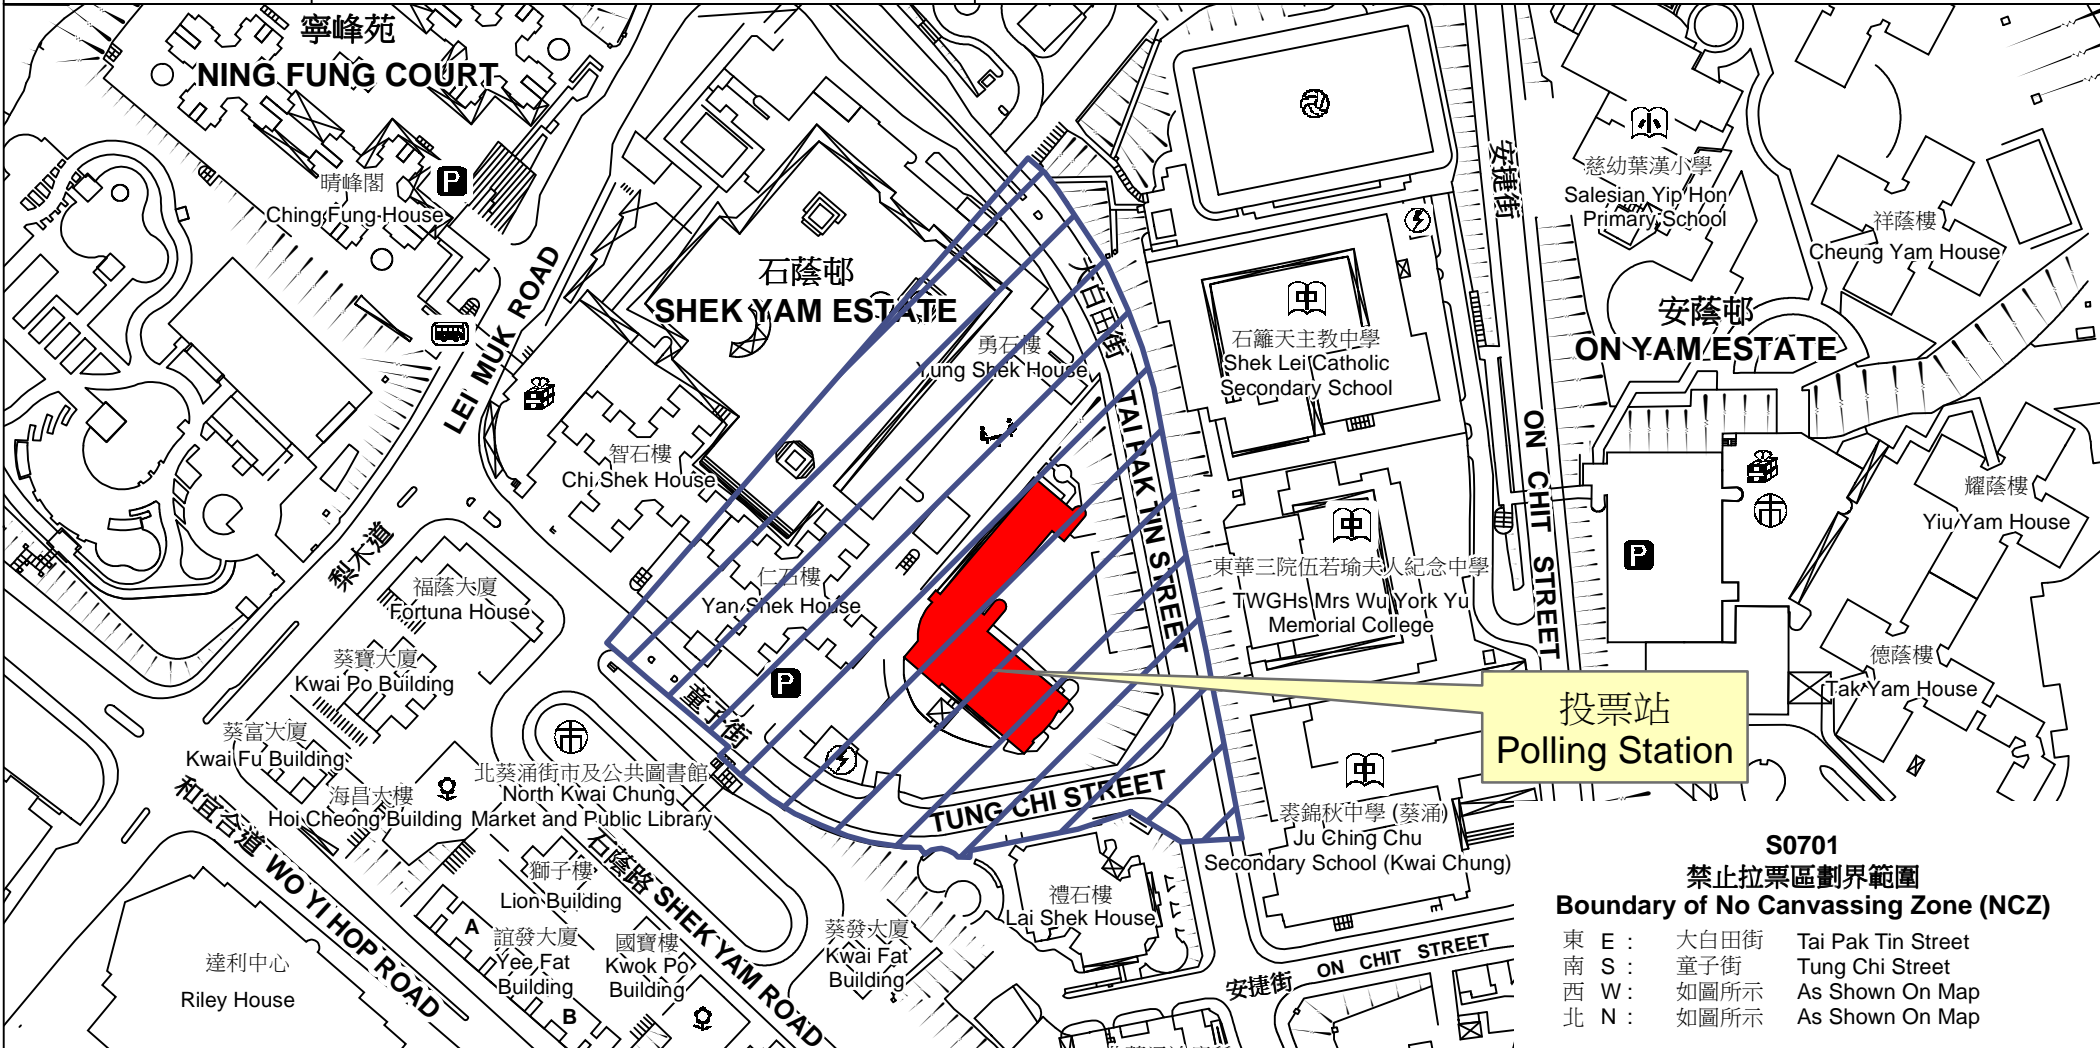

投票站位置圖和禁止拉票區 Polling Station - Location Plan & No Canvassing Zone

投票站編號 Polling Station Code	2016年立法會換屆選舉地方選區編號及名稱 Code & Name of Geographical Constituency for 2016 Legislative Council General Election	名稱及地址 Name & Address
S0701	LC4 新界西 NEW TERRITORIES WEST	聖公會主愛小學 新界葵涌石蔭童子街45號 SKH Chu Oi Primary School 45 Tung Chi Street, Shek Yam, Kwai Chung, New Territories

**S0701
禁止拉票區劃界範圍
Boundary of No Canvassing Zone (NCZ)**

東 E :	大白田街	Tai Pak Tin Street
南 S :	童子街	Tung Chi Street
西 W :	如圖所示	As Shown On Map
北 N :	如圖所示	As Shown On Map

 禁止拉票區
No Canvassing Zone