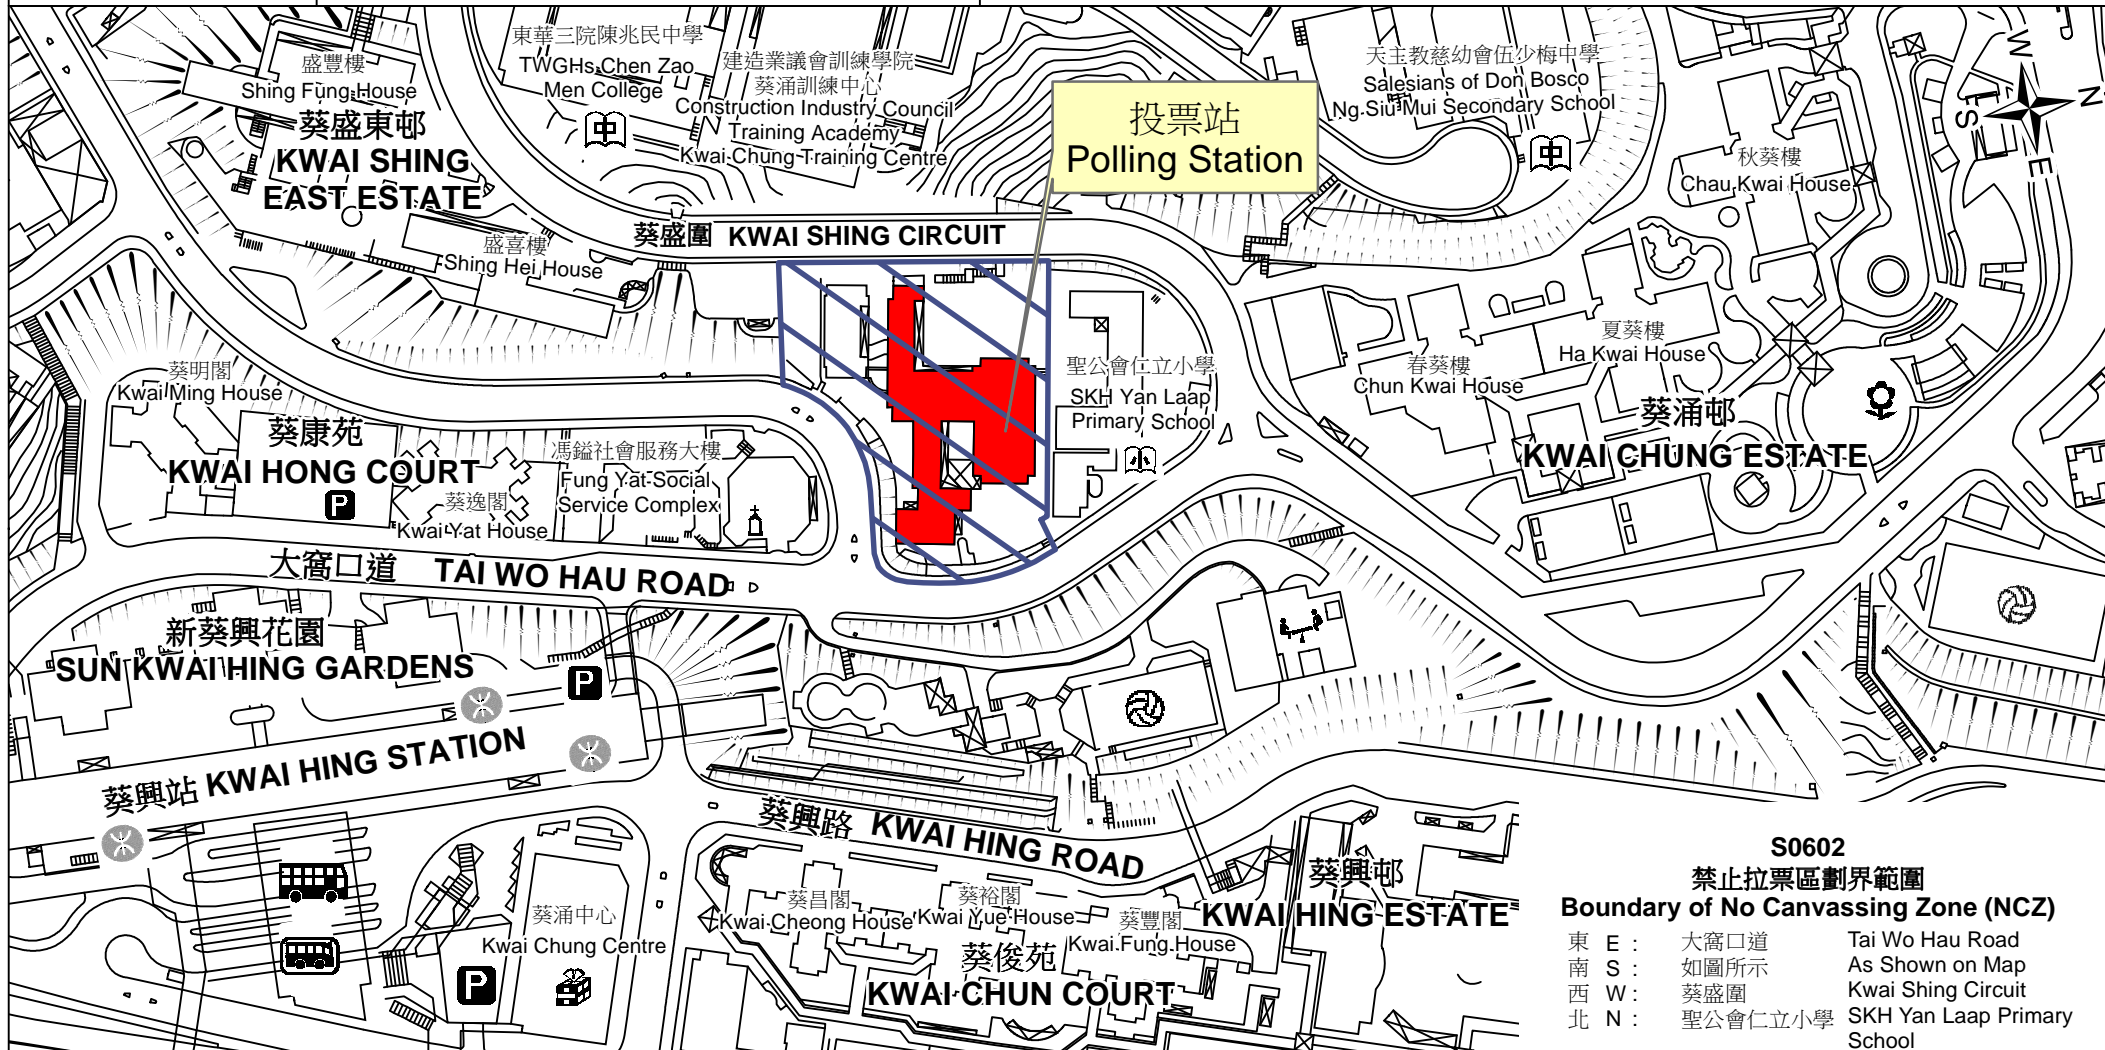

投票站位置圖和禁止拉票區 Polling Station - Location Plan & No Canvassing Zone

投票站編號 Polling Station Code S0602	2016年立法會換屆選舉地方選區編號及名稱 Code & Name of Geographical Constituency for 2016 Legislative Council General Election LC4 新界西 NEW TERRITORIES WEST	名稱及地址 Name & Address 聖公會林護紀念中學 新界葵涌葵盛圍397號 SKH Lam Woo Memorial Secondary School 397 Kwai Shing Circuit, Kwai Chung, New Territories
---	---	--

 禁止拉票區
No Canvassing Zone