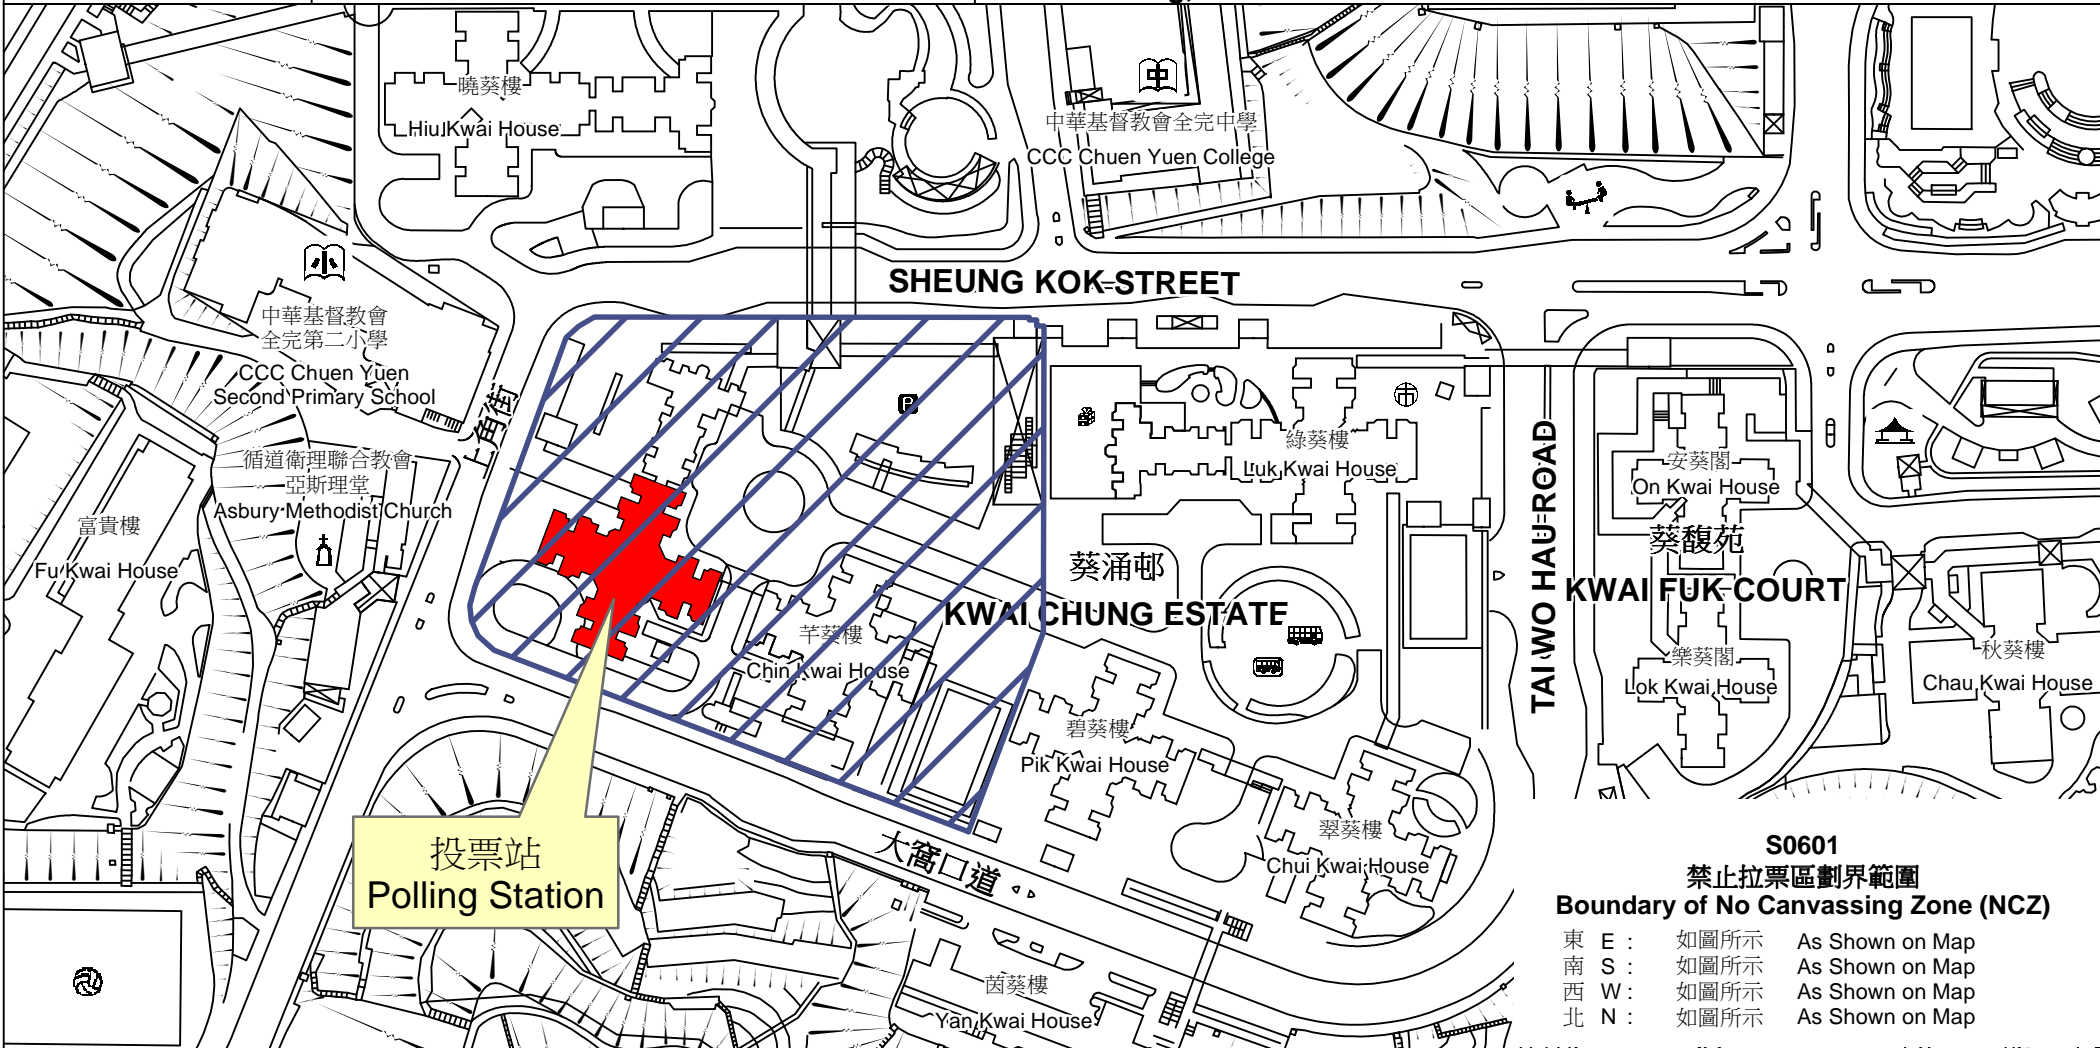

投票站位置圖和禁止拉票區 Polling Station - Location Plan & No Canvassing Zone

投票站編號 Polling Station Code S0601	2016年立法會換屆選舉地方選區編號及名稱 Code & Name of Geographical Constituency for 2016 Legislative Council General Election LC4 新界西 NEW TERRITORIES WEST	名稱及地址 Name & Address 中華基督教會全完幼稚園 新界葵涌葵涌邨葵涌商場3樓平台4號 CCC Chuen Yuen Kindergarten Unit 4, Podium Level 3, Kwai Chung Shopping Centre, Kwai Chung Estate, Kwai Chung, New Territories
---------------------------------------------------	--------------------------------------------------------------------------------------------------------------------------------------------------------------------	------------------------------------------------------------------------------------------------------------------------------------------------------------------------------------------------------------------

 禁止拉票區
No Canvassing Zone