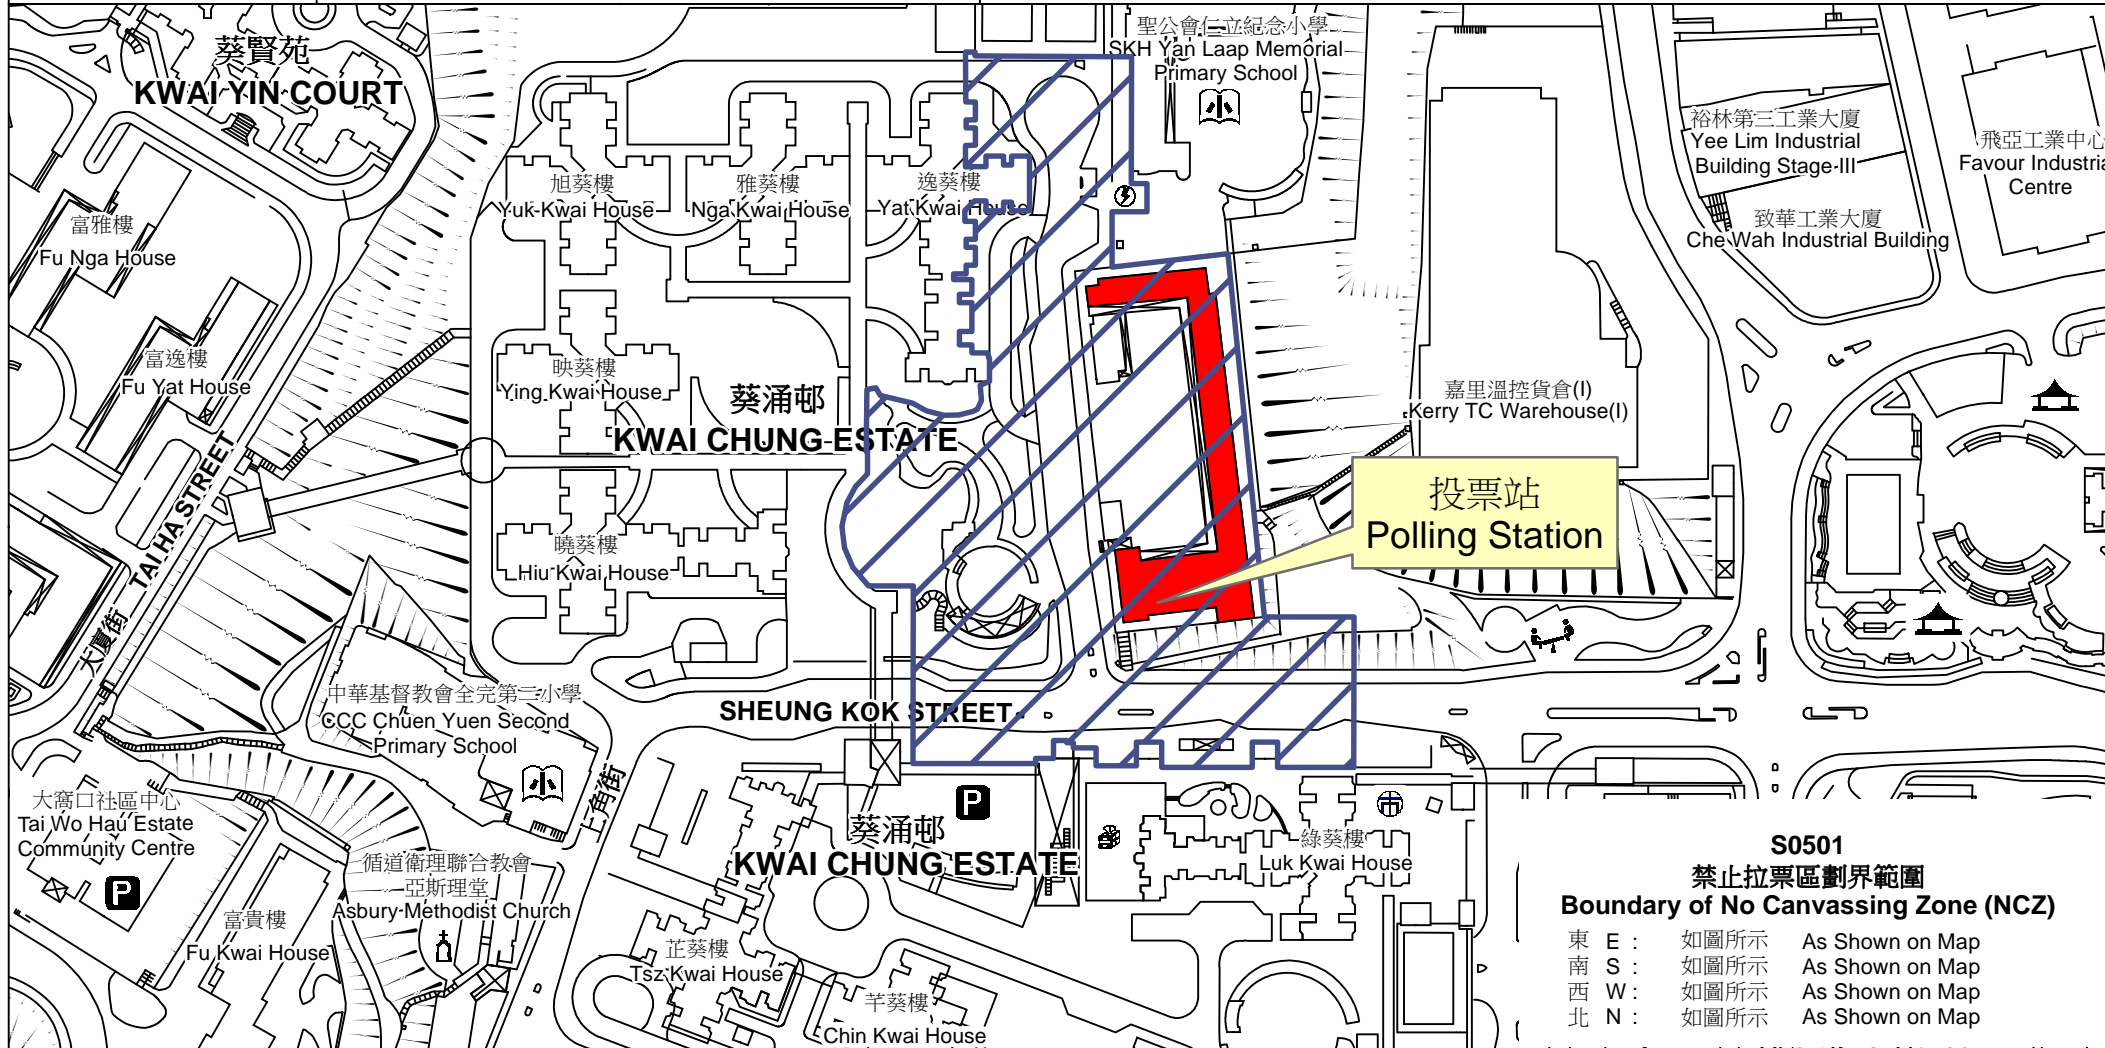

投票站位置圖和禁止拉票區 Polling Station - Location Plan & No Canvassing Zone

<p>投票站編號 Polling Station Code</p> <p>S0501</p>	<p>2016年立法會換屆選舉地方選區編號及名稱 Code & Name of Geographical Constituency for 2016 Legislative Council General Election</p> <p>LC4 新界西 NEW TERRITORIES WEST</p>	<p>名稱及地址 Name & Address</p> <p>中華基督教會全完中學 新界葵涌葵涌邨上角街15號 CCC Chuen Yuen College 15 Sheung Kok Street, Kwai Chung Estate, Kwai Chung, New Territories</p>
---	--	---

投票站
Polling Station

S0501
禁止拉票區劃界範圍
Boundary of No Canvassing Zone (NCZ)

東 E :	如圖所示	As Shown on Map
南 S :	如圖所示	As Shown on Map
西 W :	如圖所示	As Shown on Map
北 N :	如圖所示	As Shown on Map

 禁止拉票區
No Canvassing Zone