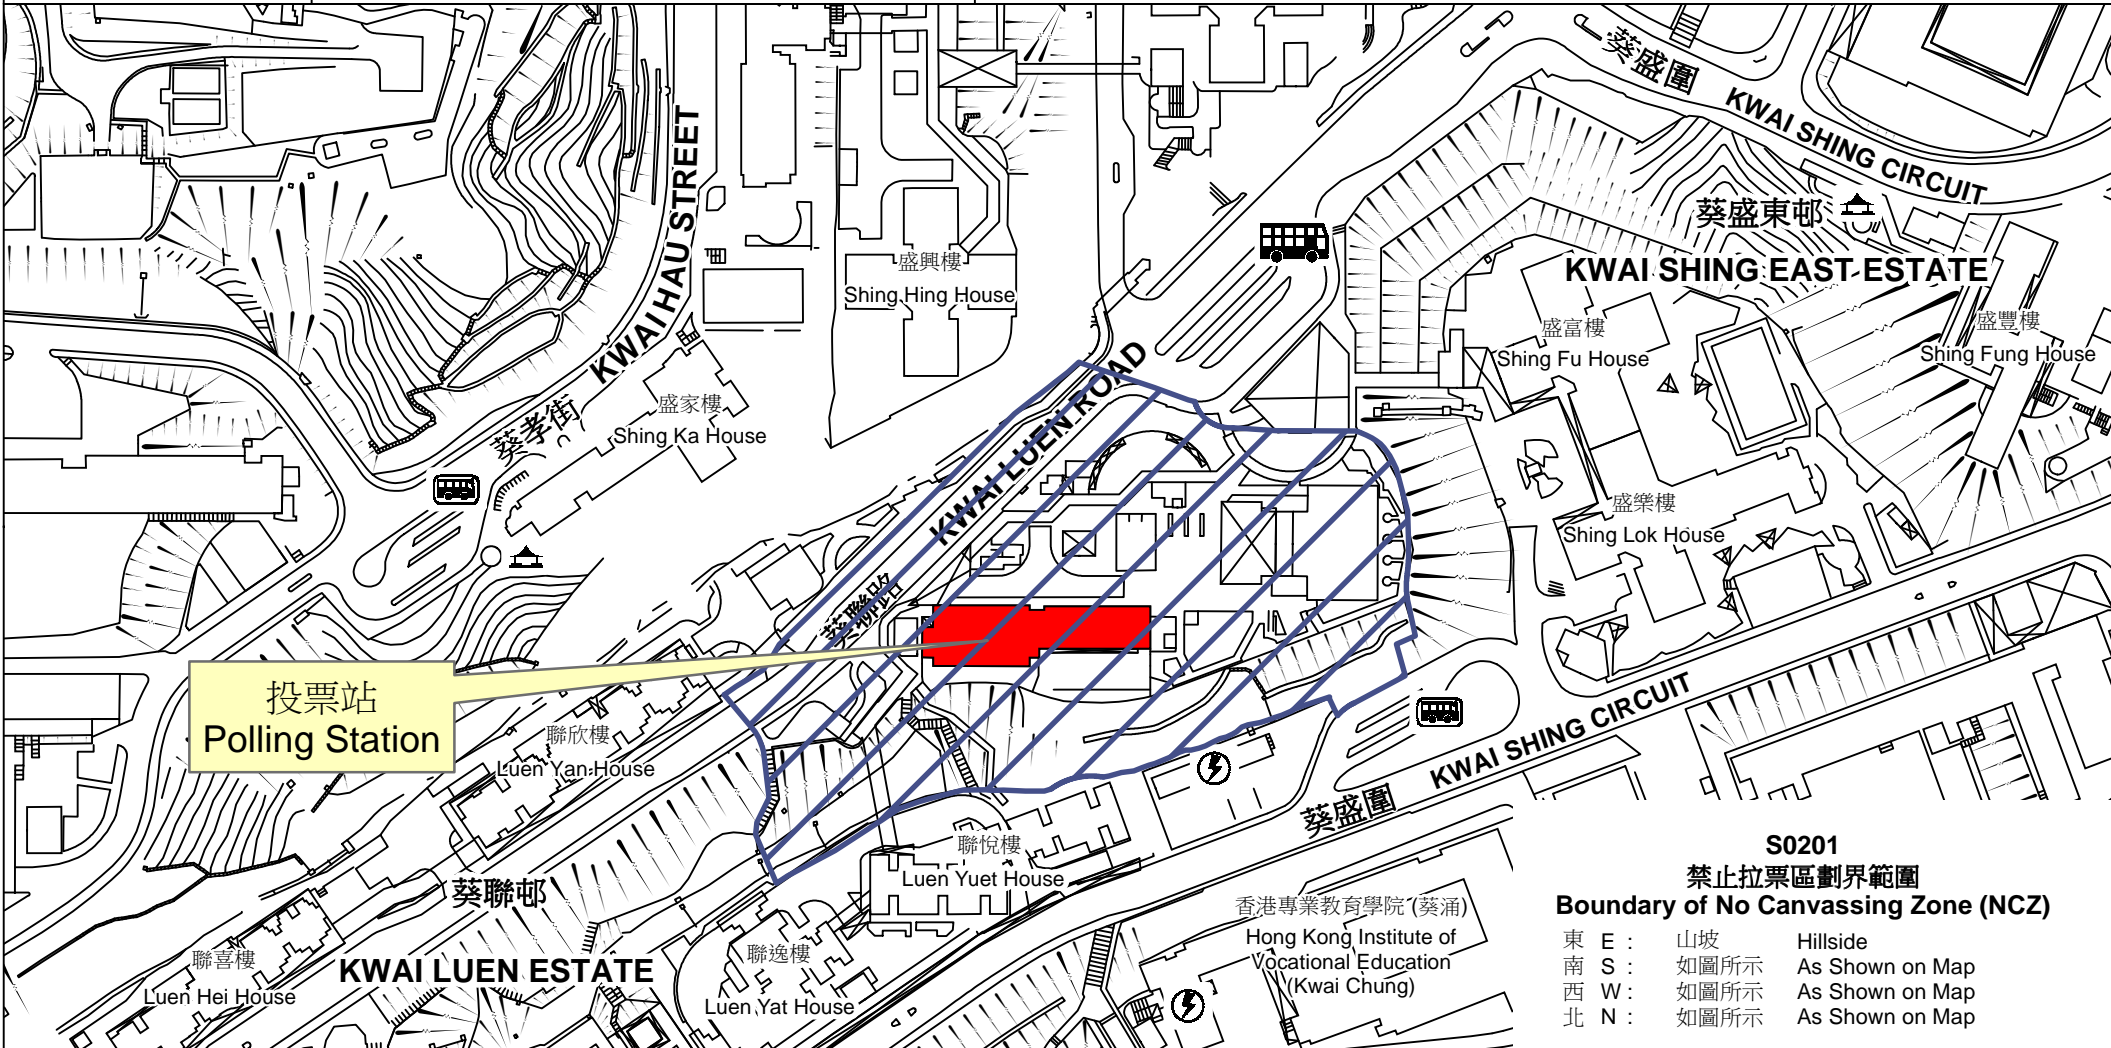

投票站位置圖和禁止拉票區 Polling Station - Location Plan & No Canvassing Zone

投票站編號 Polling Station Code S0201	2016年立法會換屆選舉地方選區編號及名稱 Code & Name of Geographical Constituency for 2016 Legislative Council General Election LC4 新界西 NEW TERRITORIES WEST	名稱及地址 Name & Address 基督教香港信義會葵盛信義學校 新界葵涌葵盛東邨 ELCHK Kwai Shing Lutheran Primary School Kwai Shing East Estate, Kwai Chung, New Territories
---	---	--

**S0201
禁止拉票區劃界範圍
Boundary of No Canvassing Zone (NCZ)**

東 E :	山坡	Hillside
南 S :	如圖所示	As Shown on Map
西 W :	如圖所示	As Shown on Map
北 N :	如圖所示	As Shown on Map

 禁止拉票區
No Canvassing Zone