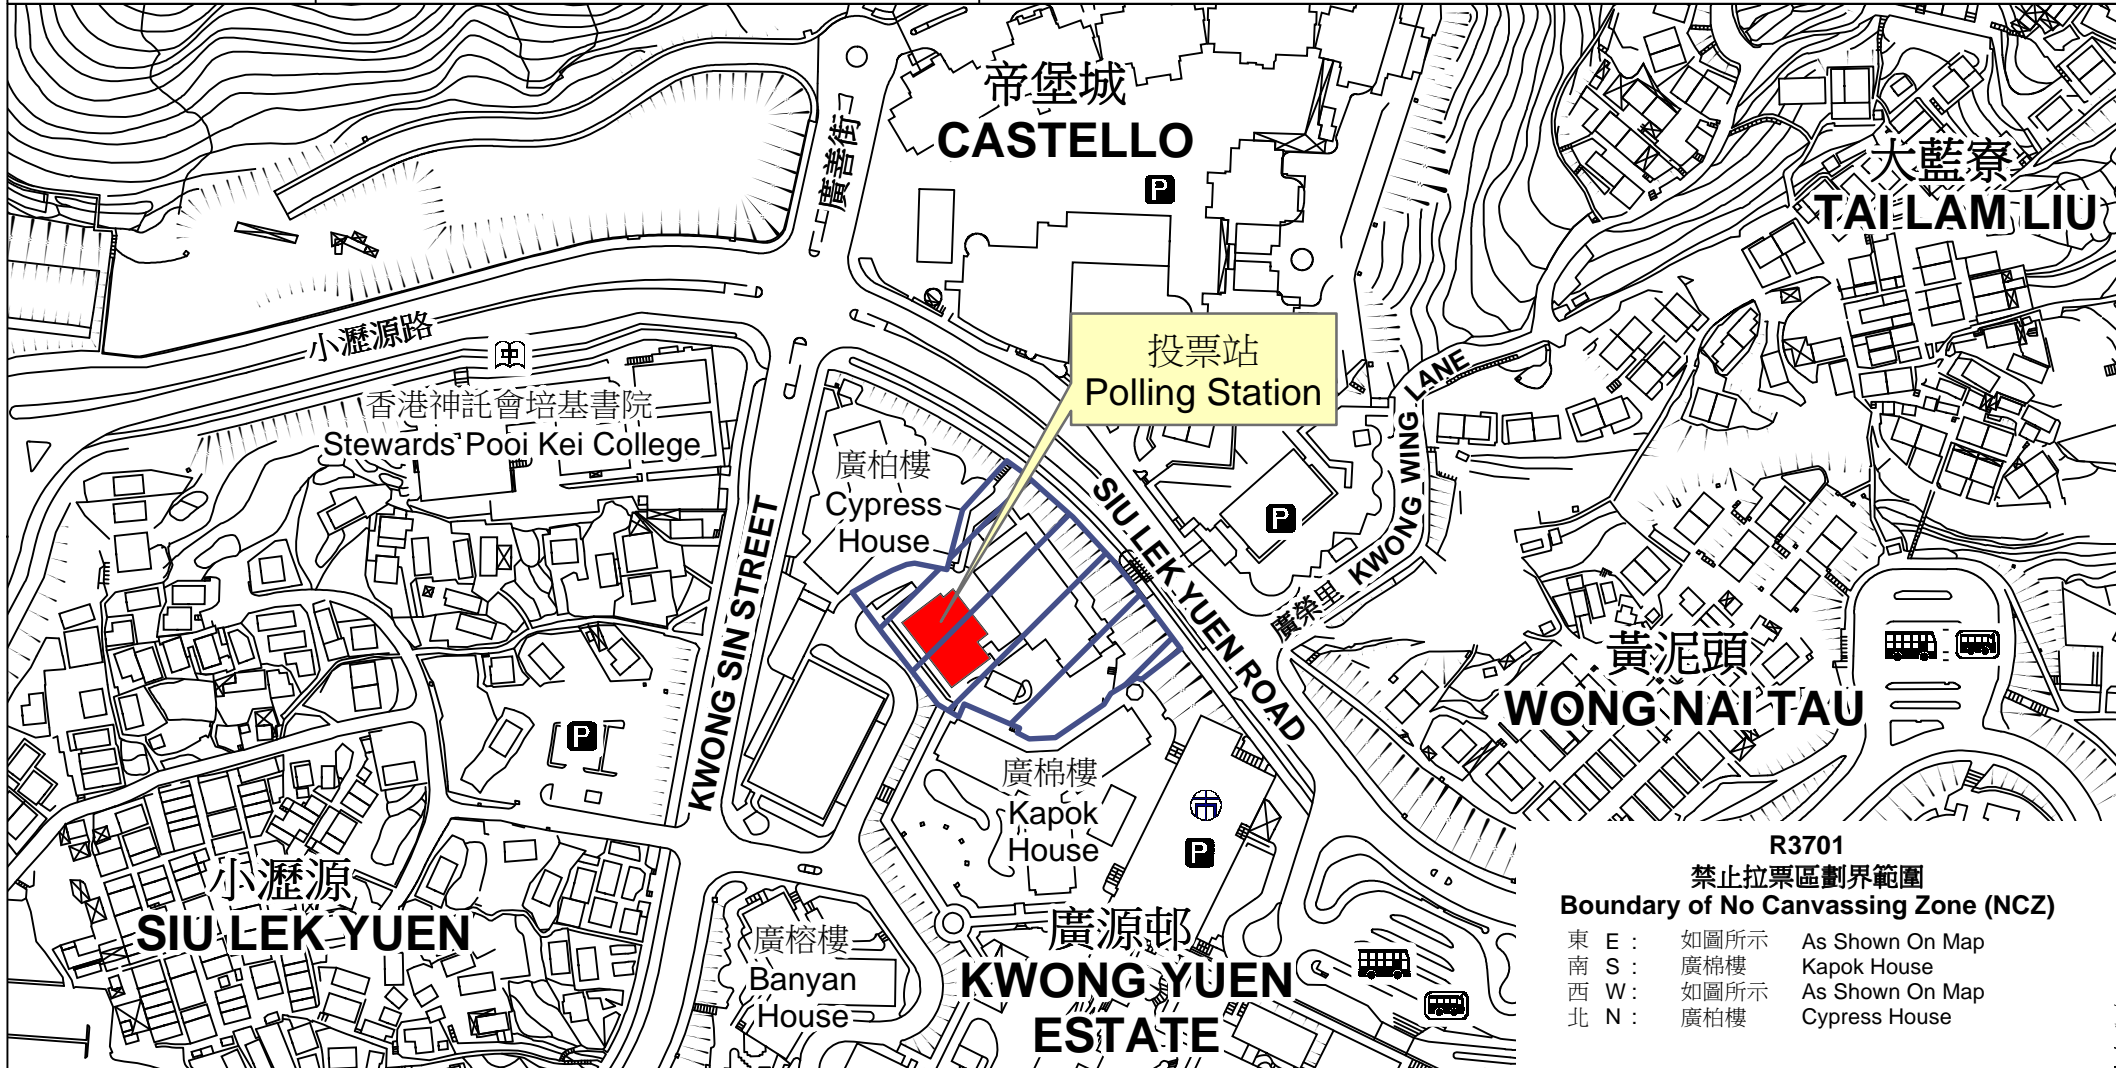

# 投票站位置圖和禁止拉票區 Polling Station - Location Plan & No Canvassing Zone

投票站編號 Polling Station Code	2016年立法會換屆選舉地方選區編號及名稱 Code & Name of Geographical Constituency for 2016 Legislative Council General Election	名稱及地址 Name & Address
<b>R3701</b>	<b>LC5</b> <b>新界東</b> <b>NEW TERRITORIES EAST</b>	世界龍岡學校黃耀南小學 新界沙田廣源邨第 1 期 LKWFSL Wong Yiu Nam Primary School Phase 1, Kwong Yuen Estate, Sha Tin, New Territories

**R3701**  
**禁止拉票區劃界範圍**  
**Boundary of No Canvassing Zone (NCZ)**

東 E :	如圖所示	As Shown On Map
南 S :	廣棉樓	Kapok House
西 W :	如圖所示	As Shown On Map
北 N :	廣柏樓	Cypress House

 禁止拉票區  
No Canvassing Zone