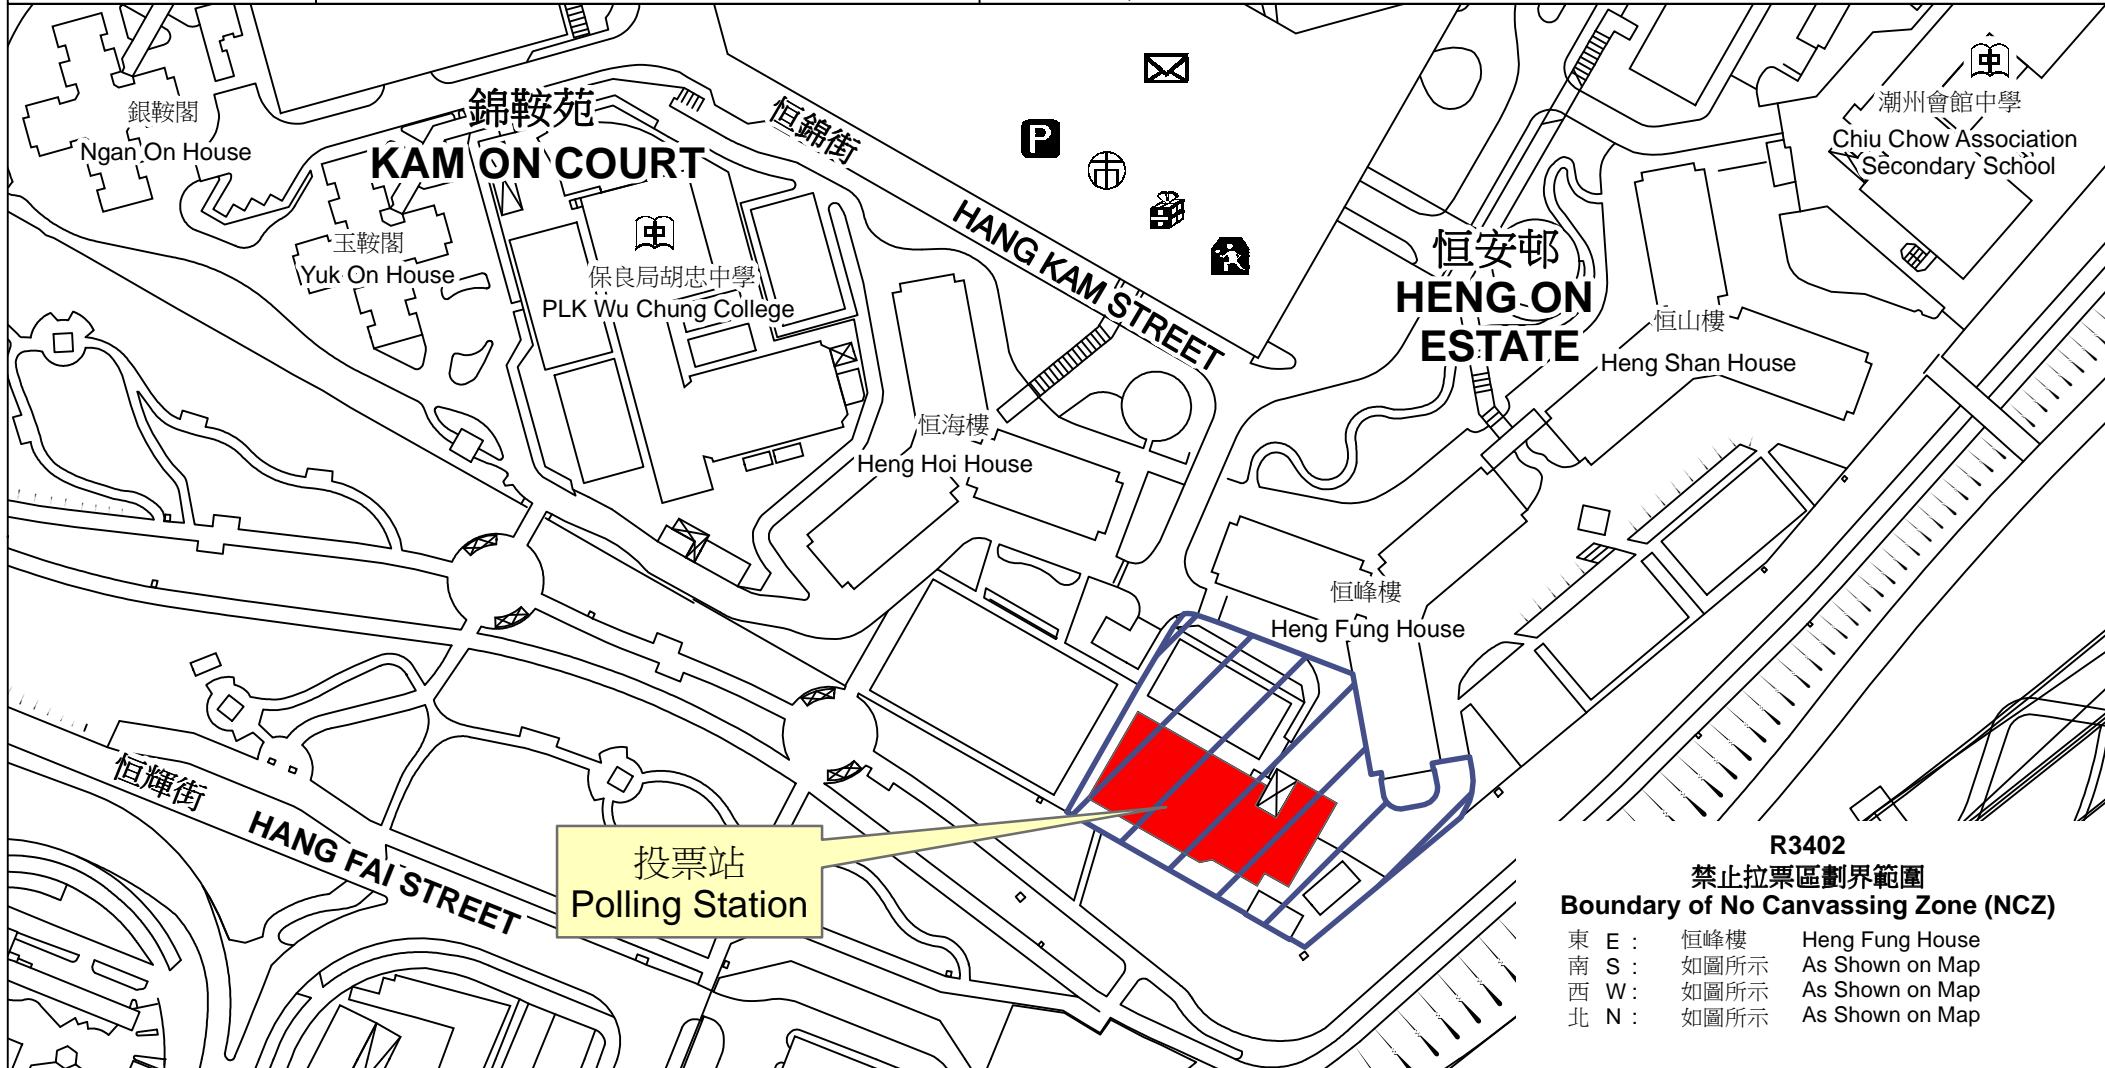

投票站位置圖和禁止拉票區 Polling Station - Location Plan & No Canvassing Zone

投票站編號 Polling Station Code	2016年立法會換屆選舉地方選區編號及名稱 Code & Name of Geographical Constituency for 2016 Legislative Council General Election	名稱及地址 Name & Address
<p>R3402</p>	<p>LC5 新界東 NEW TERRITORIES EAST</p>	<p>基督教香港信義會馬鞍山信義學校 新界沙田馬鞍山恒安邨第2校舍 The ELCHK Ma On Shan Lutheran Primary School Estate Primary School No. 2, Heng On Estate, Ma On Shan, Sha Tin, New Territories</p>

R3402
禁止拉票區劃界範圍
Boundary of No Canvassing Zone (NCZ)

東 E :	恒峰樓	Heng Fung House
南 S :	如圖所示	As Shown on Map
西 W :	如圖所示	As Shown on Map
北 N :	如圖所示	As Shown on Map

 禁止拉票區
No Canvassing Zone