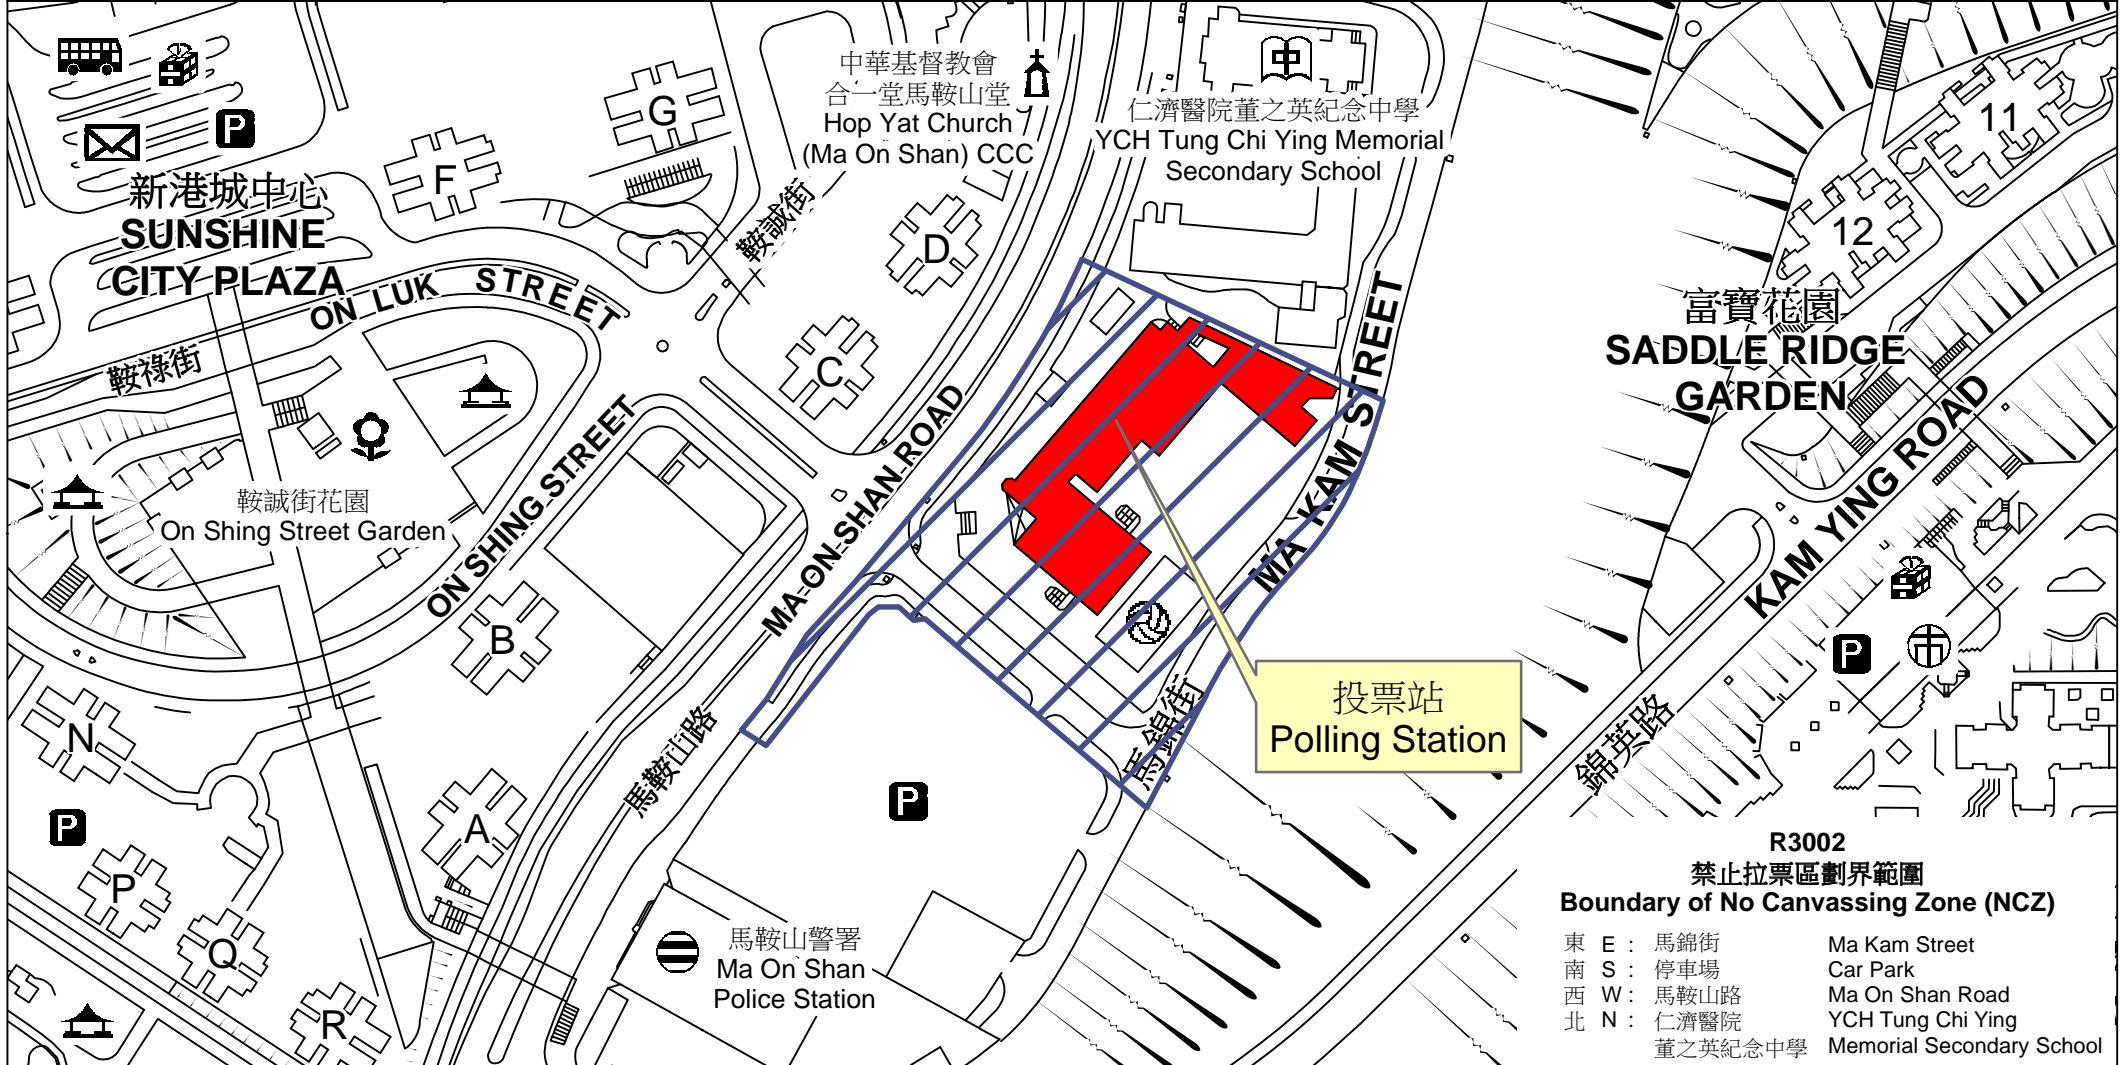

投票站位置圖和禁止拉票區

Polling Station - Location Plan & No Canvassing Zone

東華三院黃鳳翎中學

投票站編號 Polling Station Code	2016年立法會換屆選舉地方選區編號及名稱 Code & Name of Geographical Constituency for 2016 Legislative Council General Election	名稱及地址 Name & Address
R3002	LC5 新界東 NEW TERRITORIES EAST	東華三院黃鳳翎中學 新界沙田馬鞍山馬鞍山路208號 TWGHs Wong Fung Ling College 208 Ma On Shan Road, Ma On Shan, Sha Tin, New Territories

R3002
禁止拉票區劃界範圍
Boundary of No Canvassing Zone (NCZ)

東 E :	馬錦街	Ma Kam Street
南 S :	停車場	Car Park
西 W :	馬鞍山路	Ma On Shan Road
北 N :	仁濟醫院 董之英紀念中學	YCH Tung Chi Ying Memorial Secondary School

 禁止拉票區
No Canvassing Zone