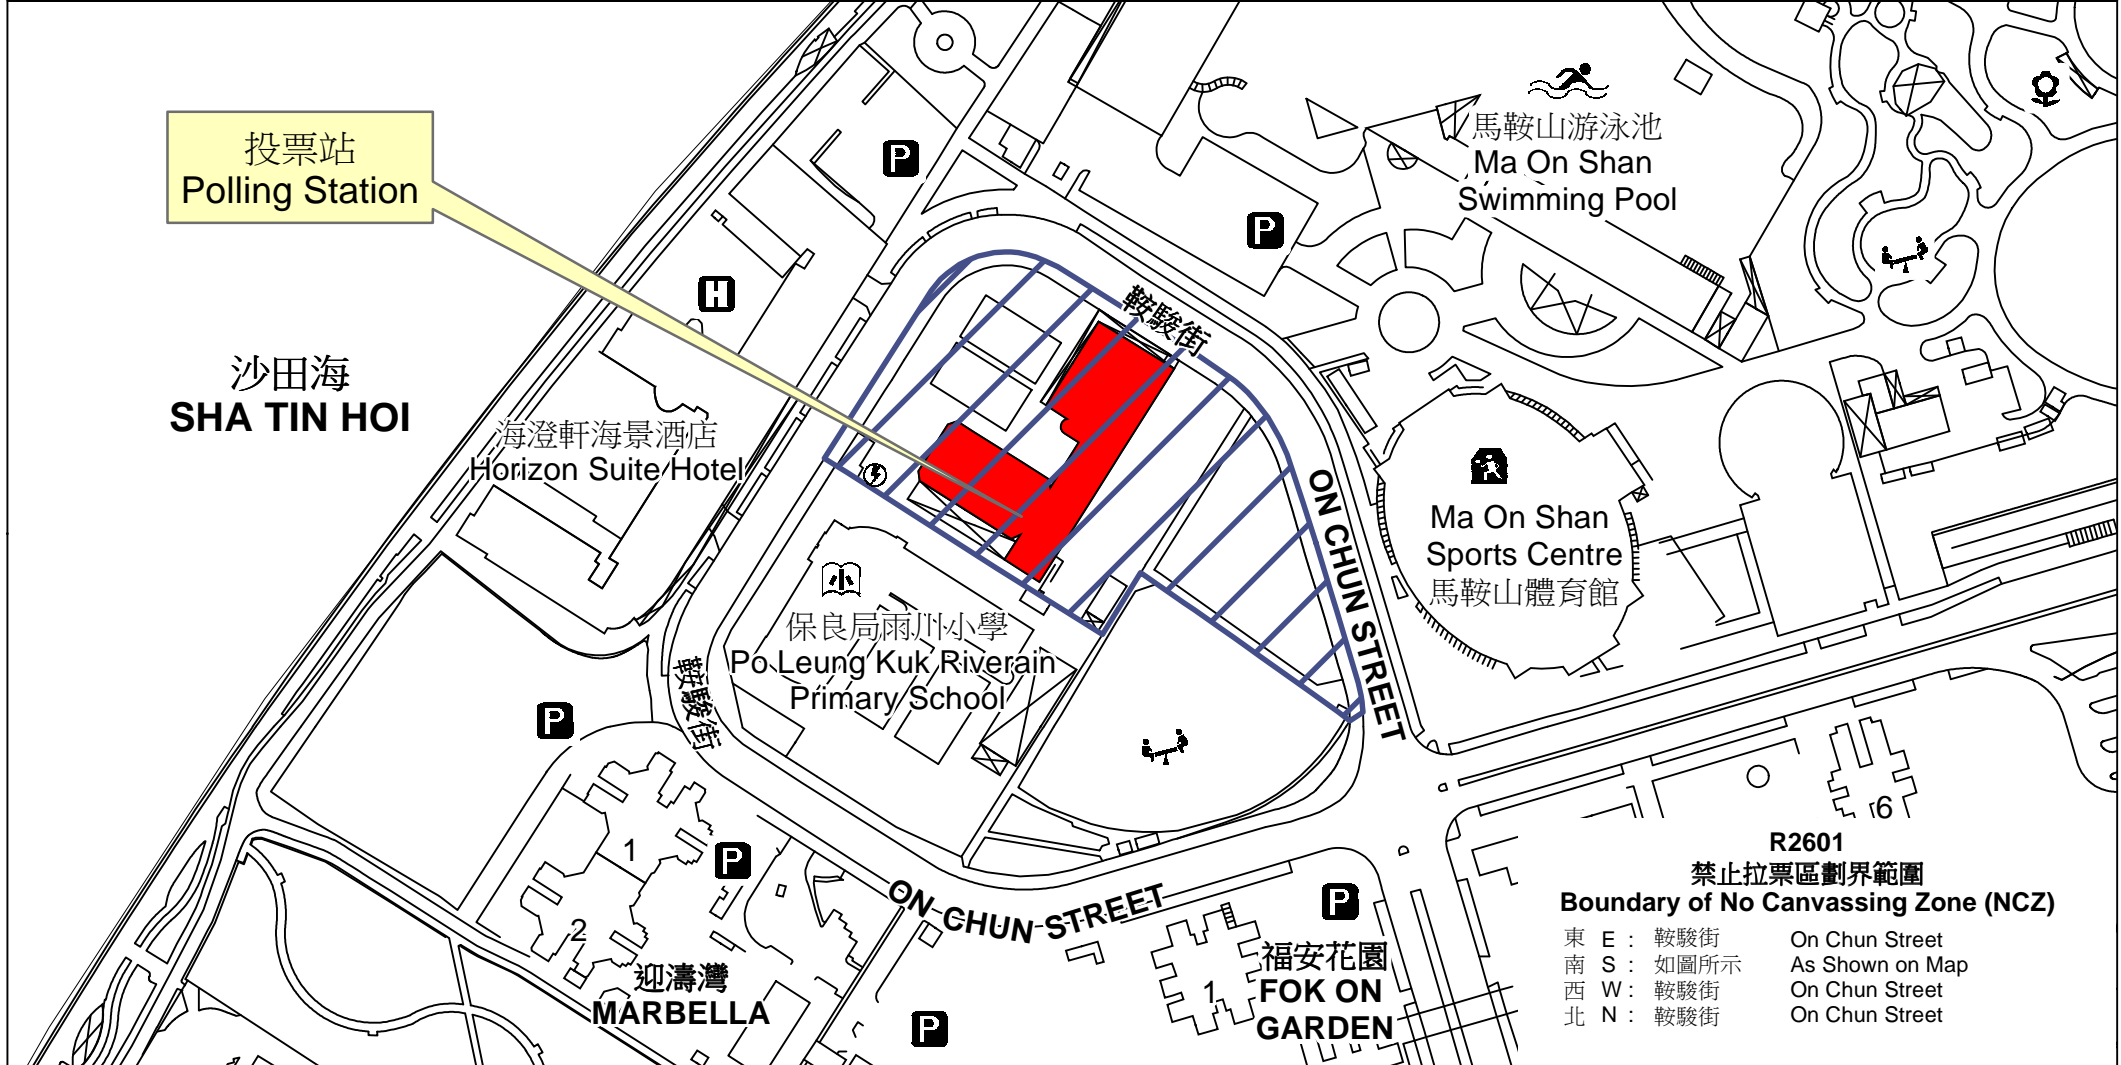

投票站位置圖和禁止拉票區 Polling Station - Location Plan & No Canvassing Zone

投票站編號 Polling Station Code	2016年立法會換屆選舉地方選區編號及名稱 Code & Name of Geographical Constituency for 2016 Legislative Council General Election	名稱及地址 Name & Address
R2601	LC5 新界東 NEW TERRITORIES EAST	香港道教聯合會純陽小學 新界沙田馬鞍山鞍駿街30號 Hong Kong Taoist Association Shun Yeung Primary School 30 On Chun Street, Ma On Shan, Sha Tin, New Territories

R2601
禁止拉票區劃界範圍
Boundary of No Canvassing Zone (NCZ)

東 E :	鞍駿街	On Chun Street
南 S :	如圖所示	As Shown on Map
西 W :	鞍駿街	On Chun Street
北 N :	鞍駿街	On Chun Street

 禁止拉票區
No Canvassing Zone