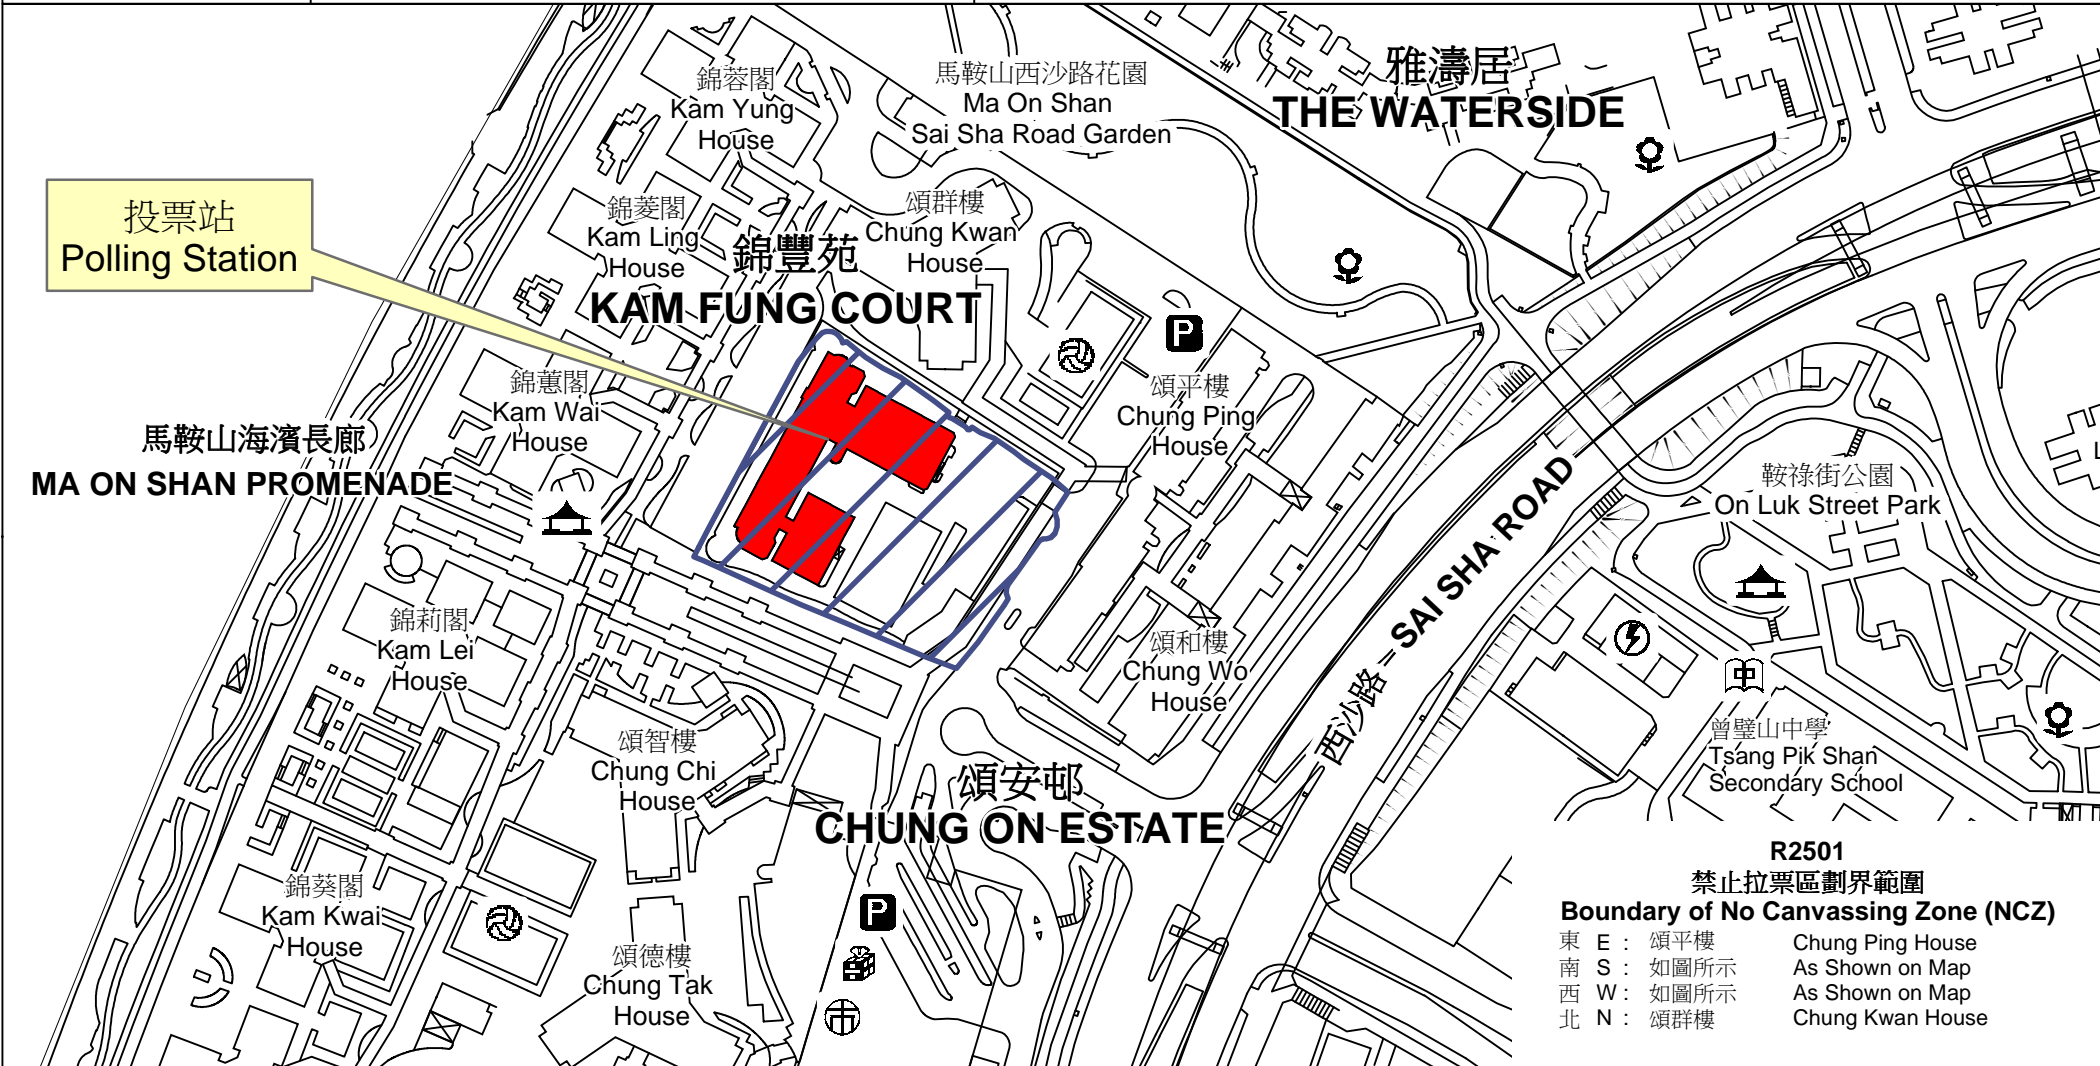

投票站位置圖和禁止拉票區 Polling Station - Location Plan & No Canvassing Zone

| 投票站編號<br>Polling Station Code<br><br><b>R2501</b> | 2016年立法會換屆選舉地方選區編號及名稱<br>Code & Name of Geographical Constituency<br>for 2016 Legislative Council General Election<br><br><b>LC5<br/>新界東<br/>NEW TERRITORIES EAST</b> | 名稱及地址<br>Name & Address<br><br>香港中文大學校友會聯會陳震夏中學<br>新界沙田馬鞍山西沙路632號頌安邨<br><b>CUHKFAA Chan Chun Ha Secondary School<br/>632 Sai Sha Road, Chung On Estate, Ma On Shan, Sha Tin, New Territories</b> |
|---|---|--|
|---|---|--|

**R2501**  
**禁止拉票區劃界範圍**  
**Boundary of No Canvassing Zone (NCZ)**  
 東 E : 頌平樓 Chung Ping House  
 南 S : 如圖所示 As Shown on Map  
 西 W : 如圖所示 As Shown on Map  
 北 N : 頌群樓 Chung Kwan House

 禁止拉票區  
No Canvassing Zone