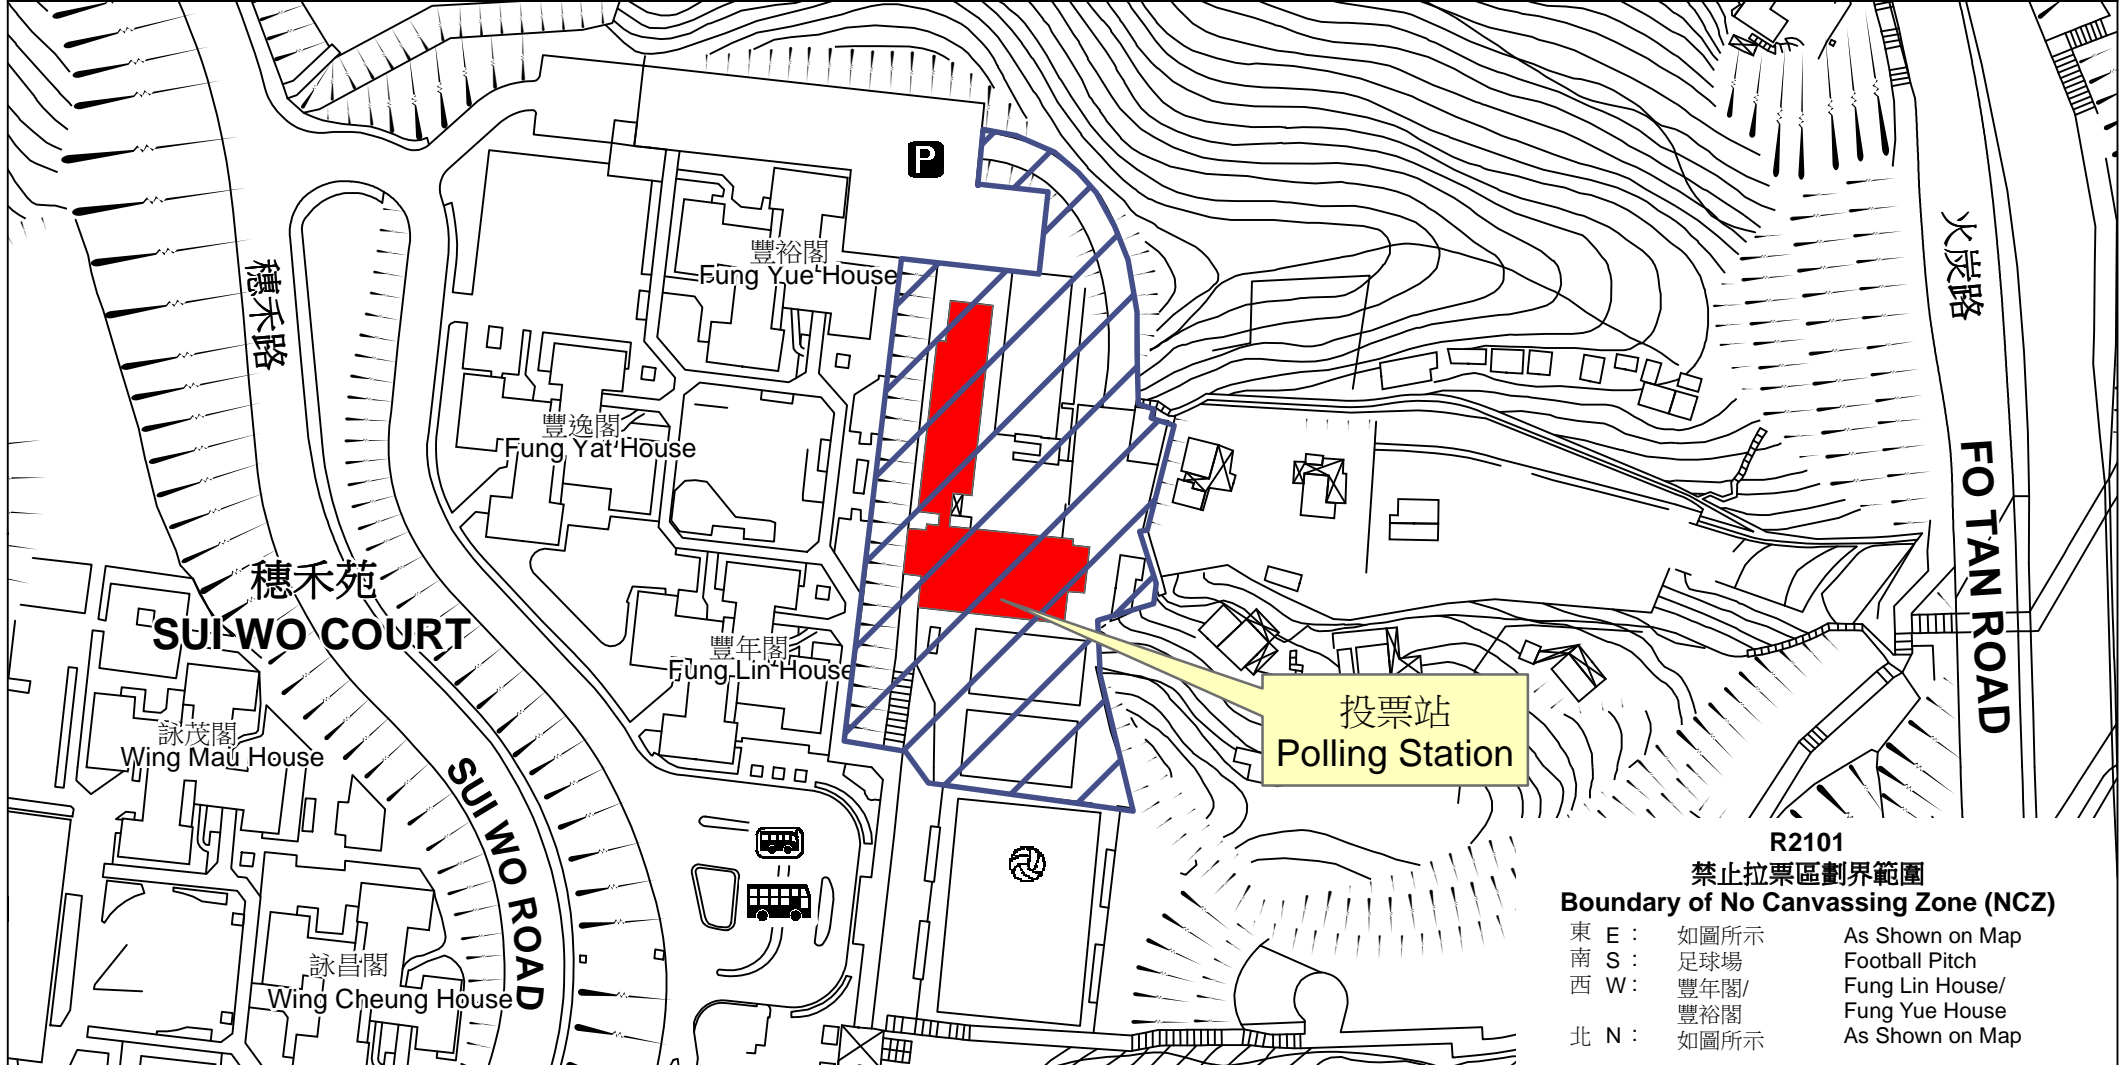

投票站位置圖和禁止拉票區 Polling Station - Location Plan & No Canvassing Zone

投票站編號 Polling Station Code	2016年立法會換屆選舉地方選區編號及名稱 Code & Name of Geographical Constituency for 2016 Legislative Council General Election	名稱及地址 Name & Address
R2101	LC5 新界東 NEW TERRITORIES EAST	保良局蕭漢森小學 新界沙田穗禾苑42A地段 PLK Siu Hon Sum Primary School Area 42A, Sui Wo Court, Sha Tin, New Territories

**R2101
禁止拉票區劃界範圍
Boundary of No Canvassing Zone (NCZ)**

東 E :	如圖所示	As Shown on Map
南 S :	足球場	Football Pitch
西 W :	豐年閣/ 豐裕閣	Fung Lin House/ Fung Yue House
北 N :	如圖所示	As Shown on Map

 禁止拉票區
No Canvassing Zone