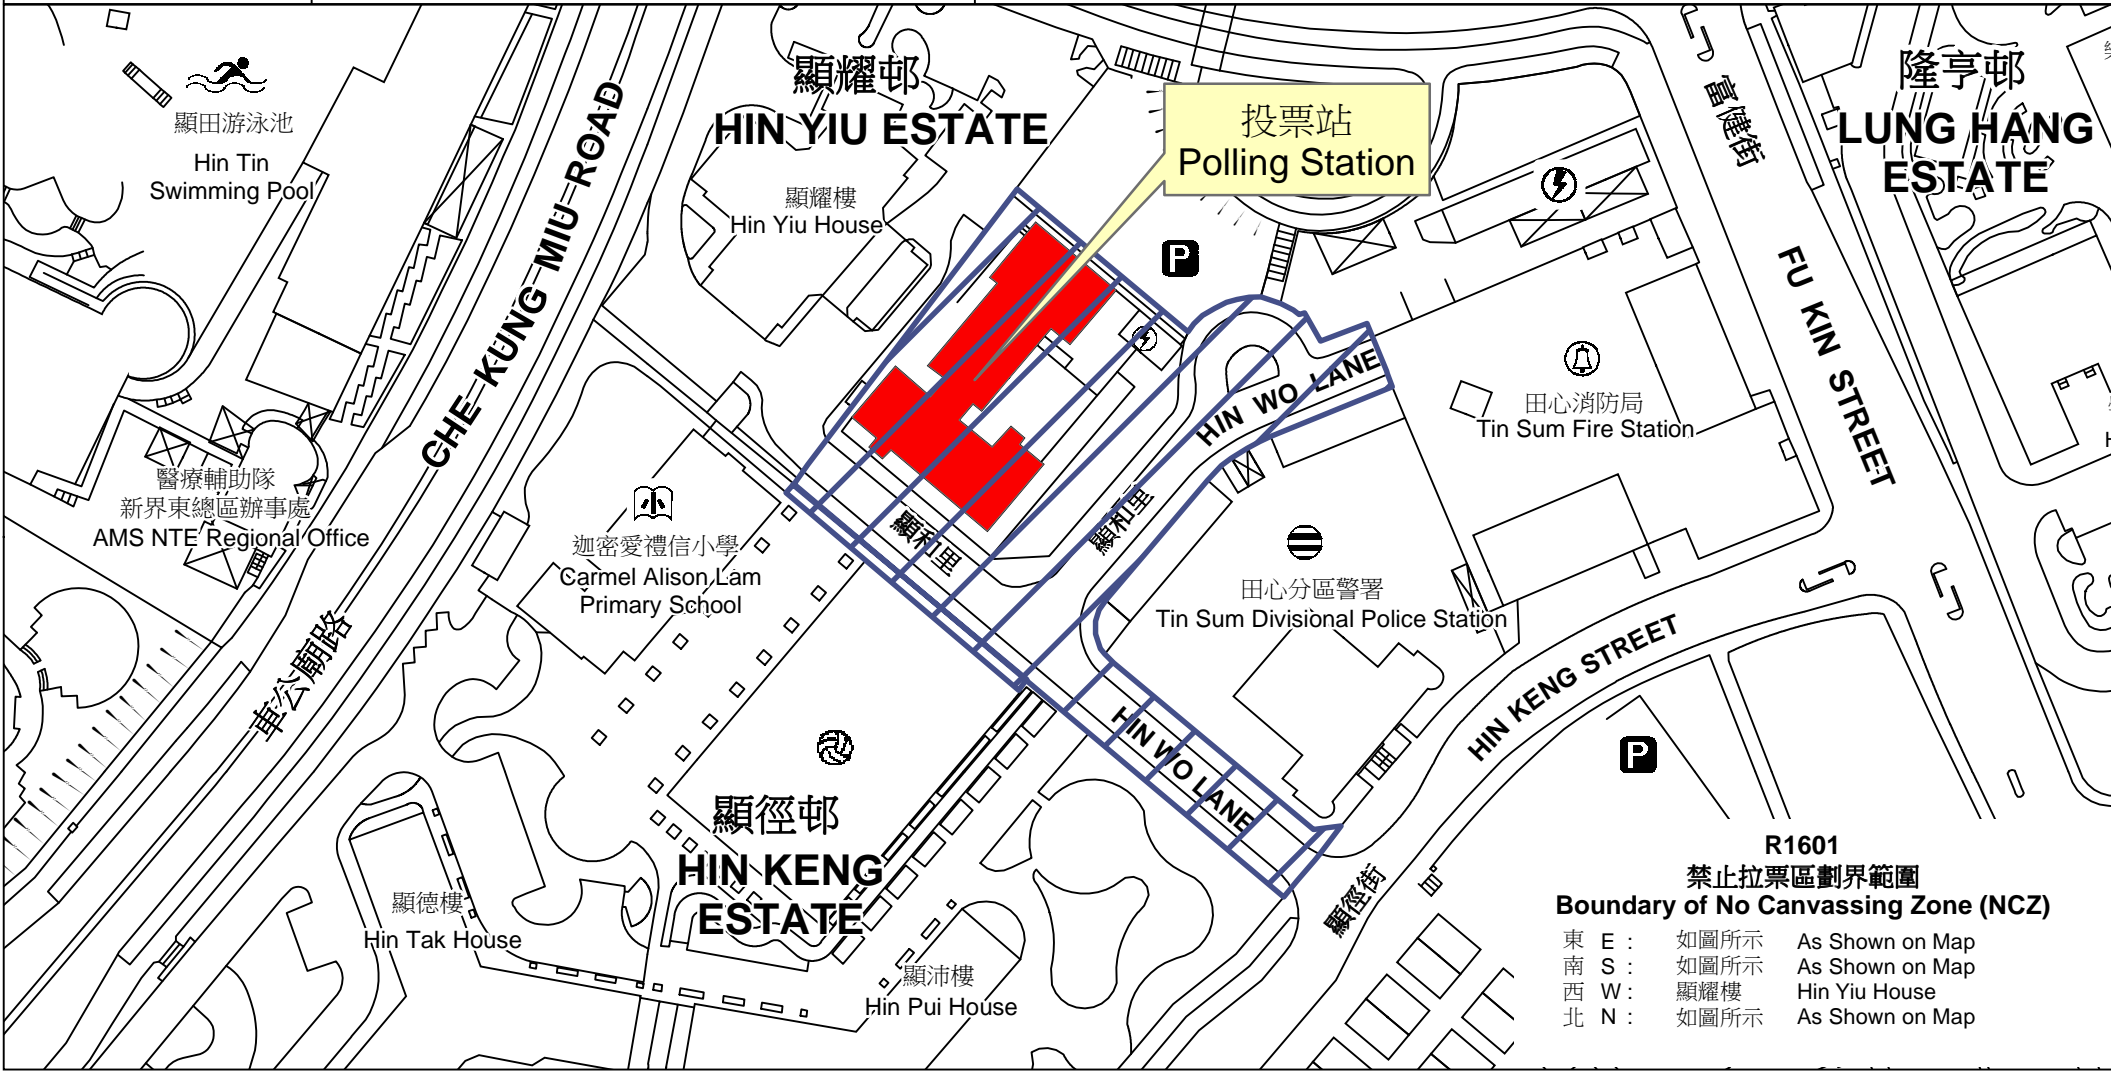

投票站位置圖和禁止拉票區 Polling Station - Location Plan & No Canvassing Zone

投票站編號 Polling Station Code R1601	2016年立法會換屆選舉地方選區編號及名稱 Code & Name of Geographical Constituency for 2016 Legislative Council General Election LC5 新界東 NEW TERRITORIES EAST	名稱及地址 Name & Address 顯徑鄰里社區中心 新界沙田顯和里5號 Hin Keng Neighbourhood Community Centre 5 Hin Wo Lane, Sha Tin, New Territories
---	---	--

R1601
禁止拉票區劃界範圍
Boundary of No Canvassing Zone (NCZ)

東 E :	如圖所示	As Shown on Map
南 S :	如圖所示	As Shown on Map
西 W :	顯耀樓	Hin Yiu House
北 N :	如圖所示	As Shown on Map

 禁止拉票區
No Canvassing Zone