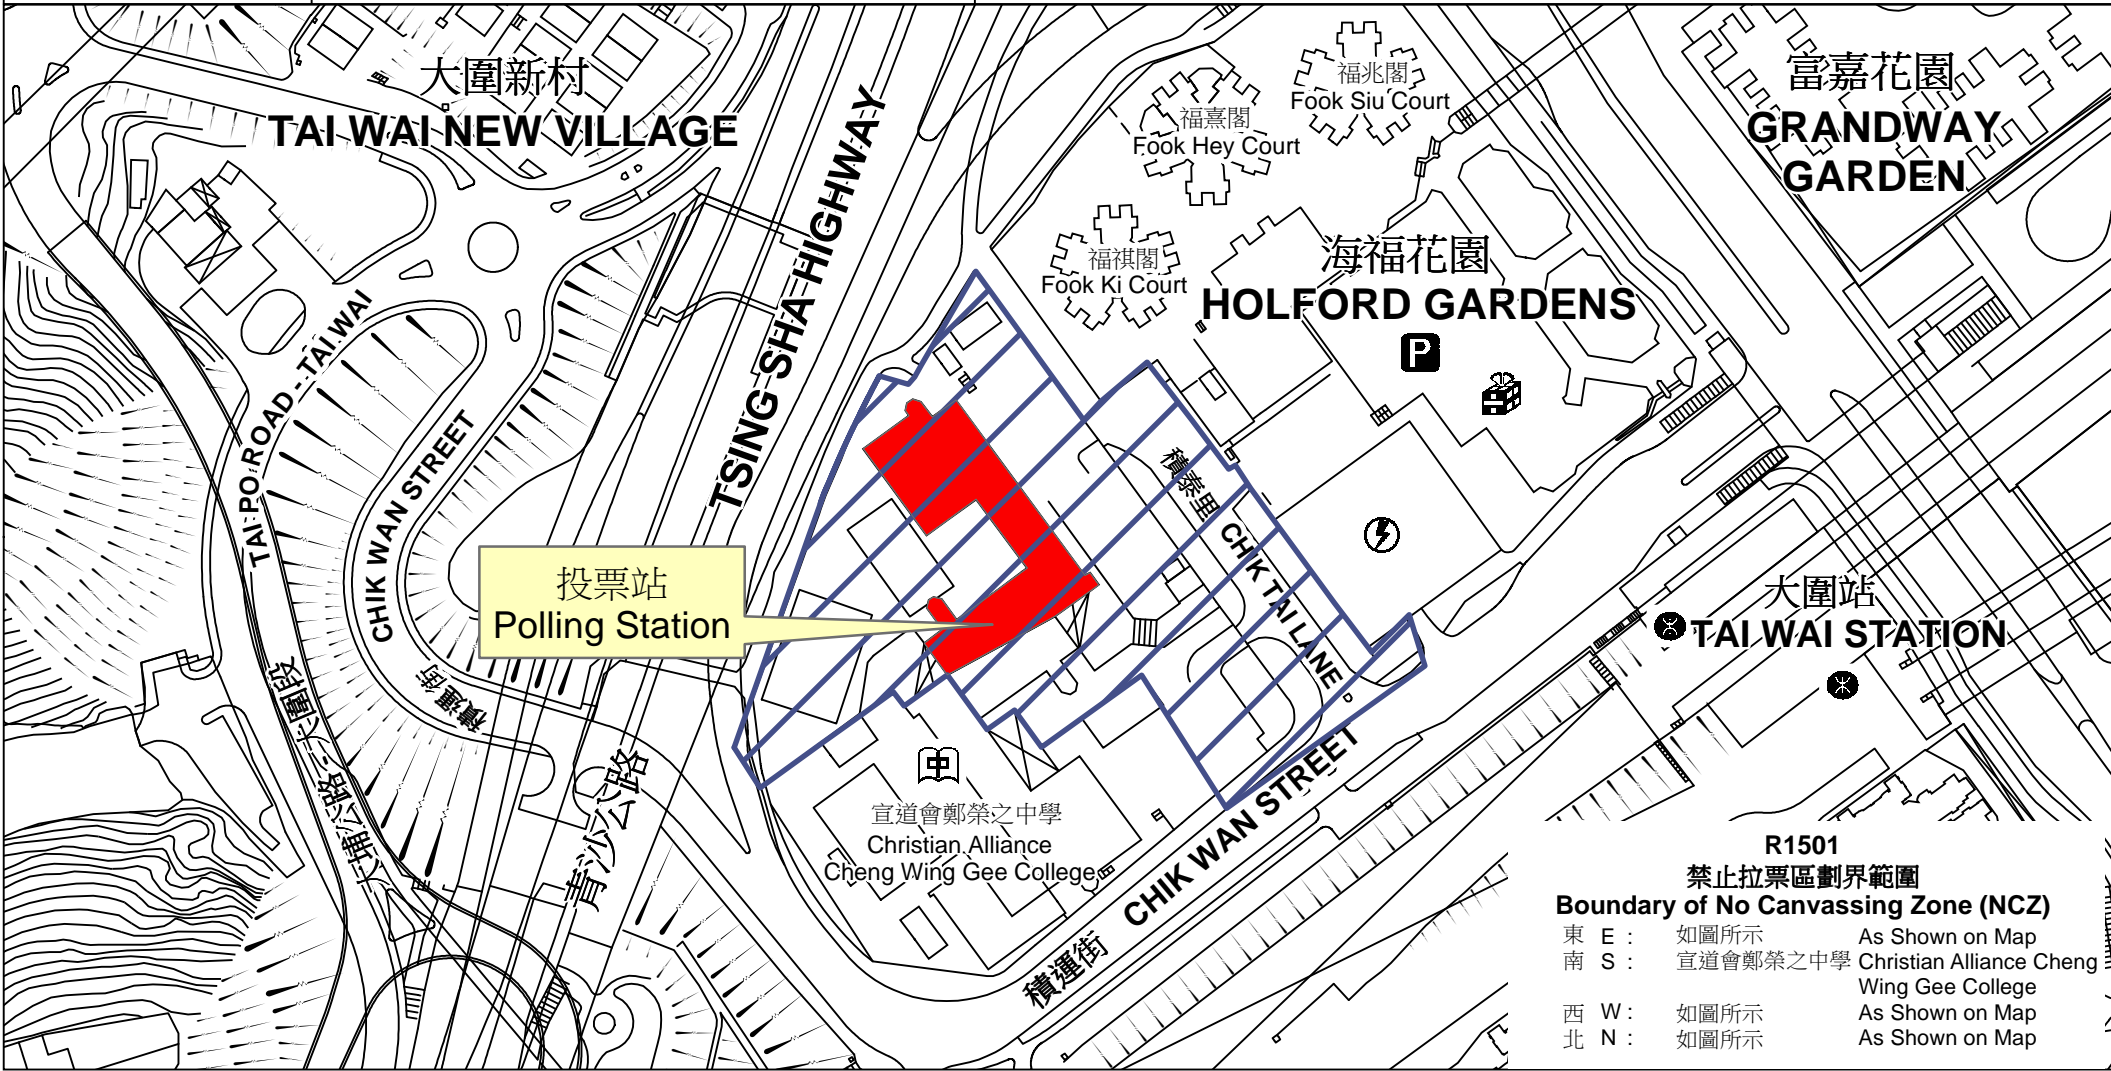

投票站位置圖和禁止拉票區 Polling Station - Location Plan & No Canvassing Zone

投票站編號 Polling Station Code	2016年立法會換屆選舉地方選區編號及名稱 Code & Name of Geographical Constituency for 2016 Legislative Council General Election	名稱及地址 Name & Address
R1501	LC5 新界東 NEW TERRITORIES EAST	東莞工商總會劉百樂中學 新界沙田大圍積泰里1號 GCCITKD Lau Pak Lok Secondary School 1 Chik Tai Lane, Tai Wai, Sha Tin, New Territories

R1501
禁止拉票區劃界範圍
Boundary of No Canvassing Zone (NCZ)

東 E :	如圖所示	As Shown on Map
南 S :	宣道會鄭榮之中學	Christian Alliance Cheng Wing Gee College
西 W :	如圖所示	As Shown on Map
北 N :	如圖所示	As Shown on Map

 禁止拉票區
No Canvassing Zone