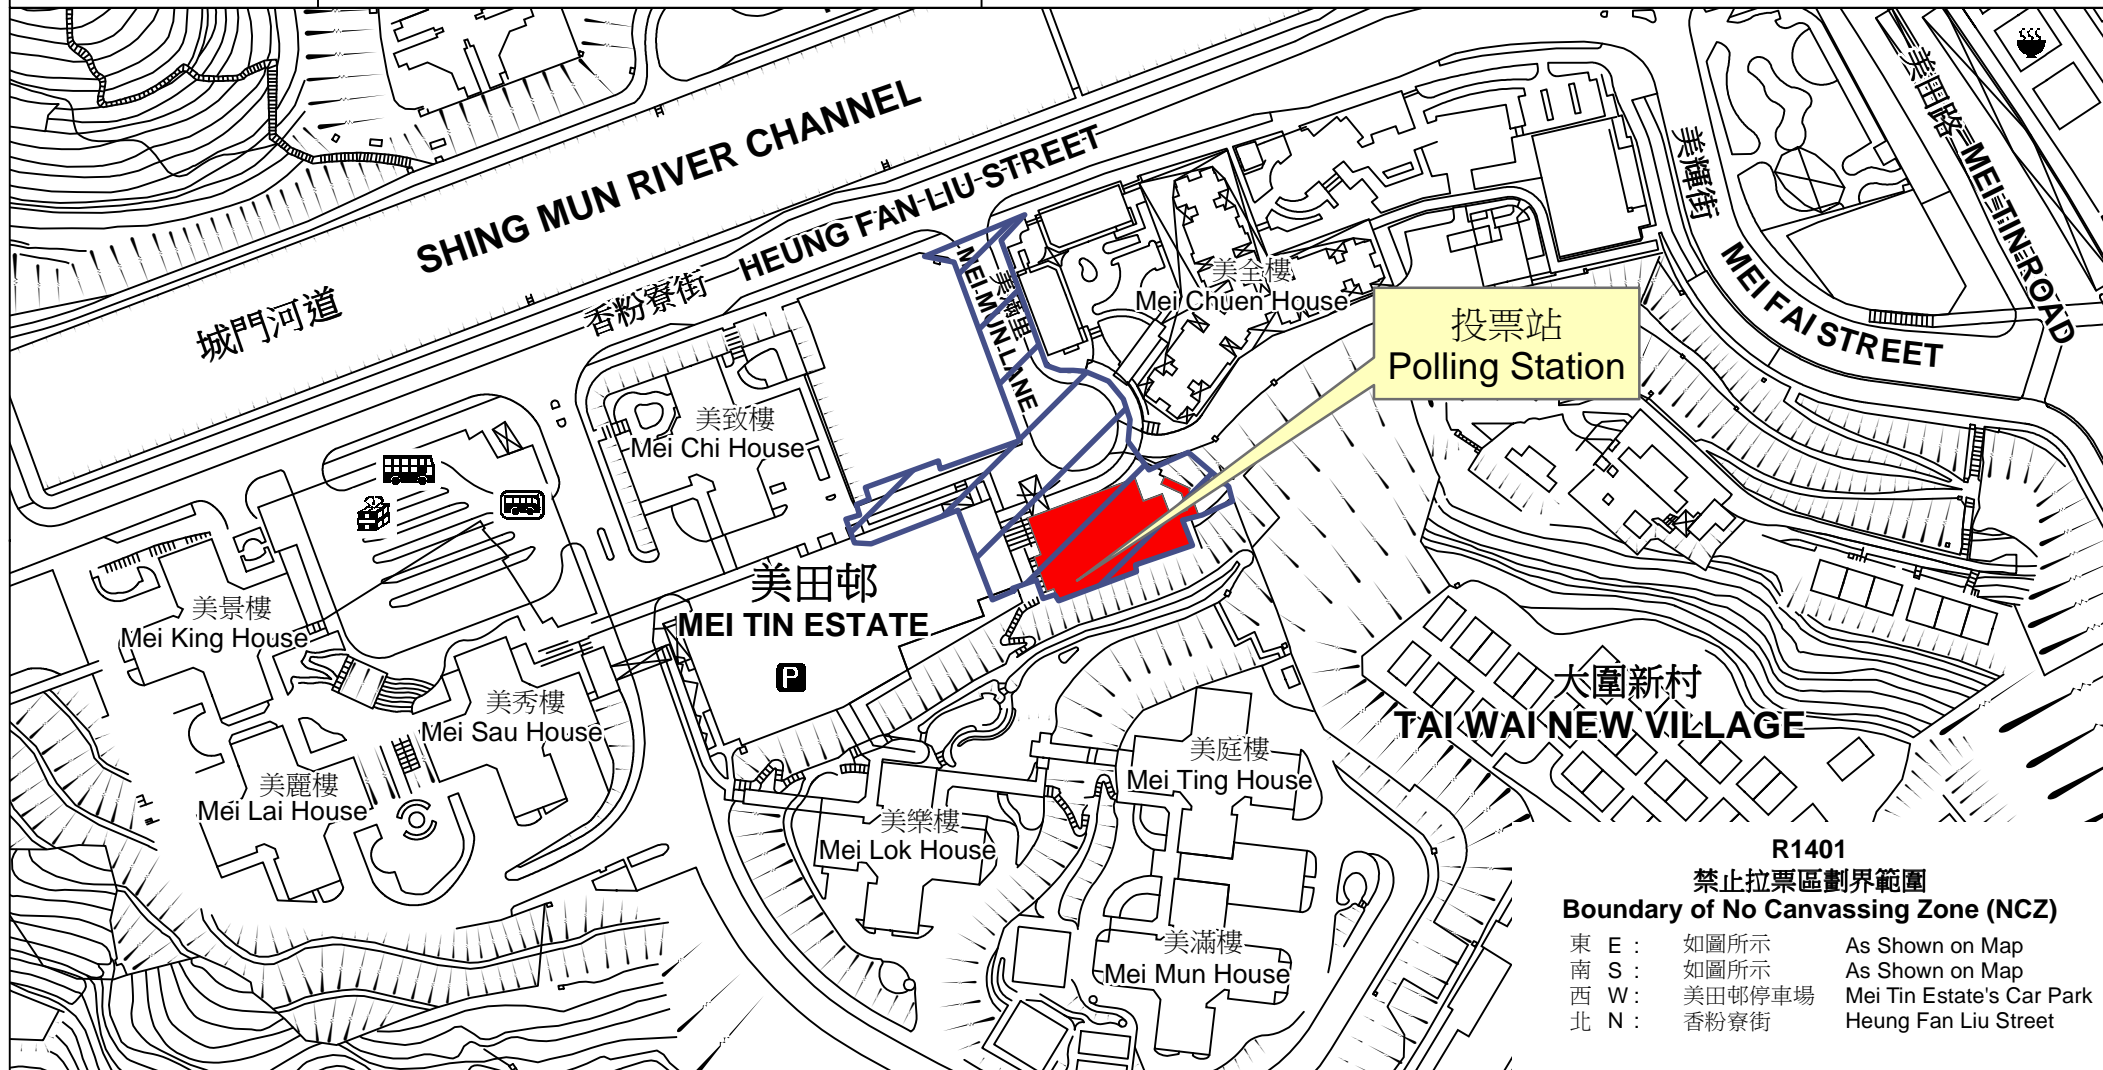

投票站位置圖和禁止拉票區 Polling Station - Location Plan & No Canvassing Zone

投票站編號 Polling Station Code	2016年立法會換屆選舉地方選區編號及名稱 Code & Name of Geographical Constituency for 2016 Legislative Council General Election	名稱及地址 Name & Address
R1401	LC5 新界東 NEW TERRITORIES EAST	美田社區會堂 新界沙田大圍美滿里9號 Mei Tin Community Hall 9 Mei Mun Lane, Tai Wai, Sha Tin, New Territories

R1401
禁止拉票區劃界範圍
Boundary of No Canvassing Zone (NCZ)

東 E :	如圖所示	As Shown on Map
南 S :	如圖所示	As Shown on Map
西 W :	美田邨停車場	Mei Tin Estate's Car Park
北 N :	香粉寮街	Heung Fan Liu Street

 禁止拉票區
No Canvassing Zone