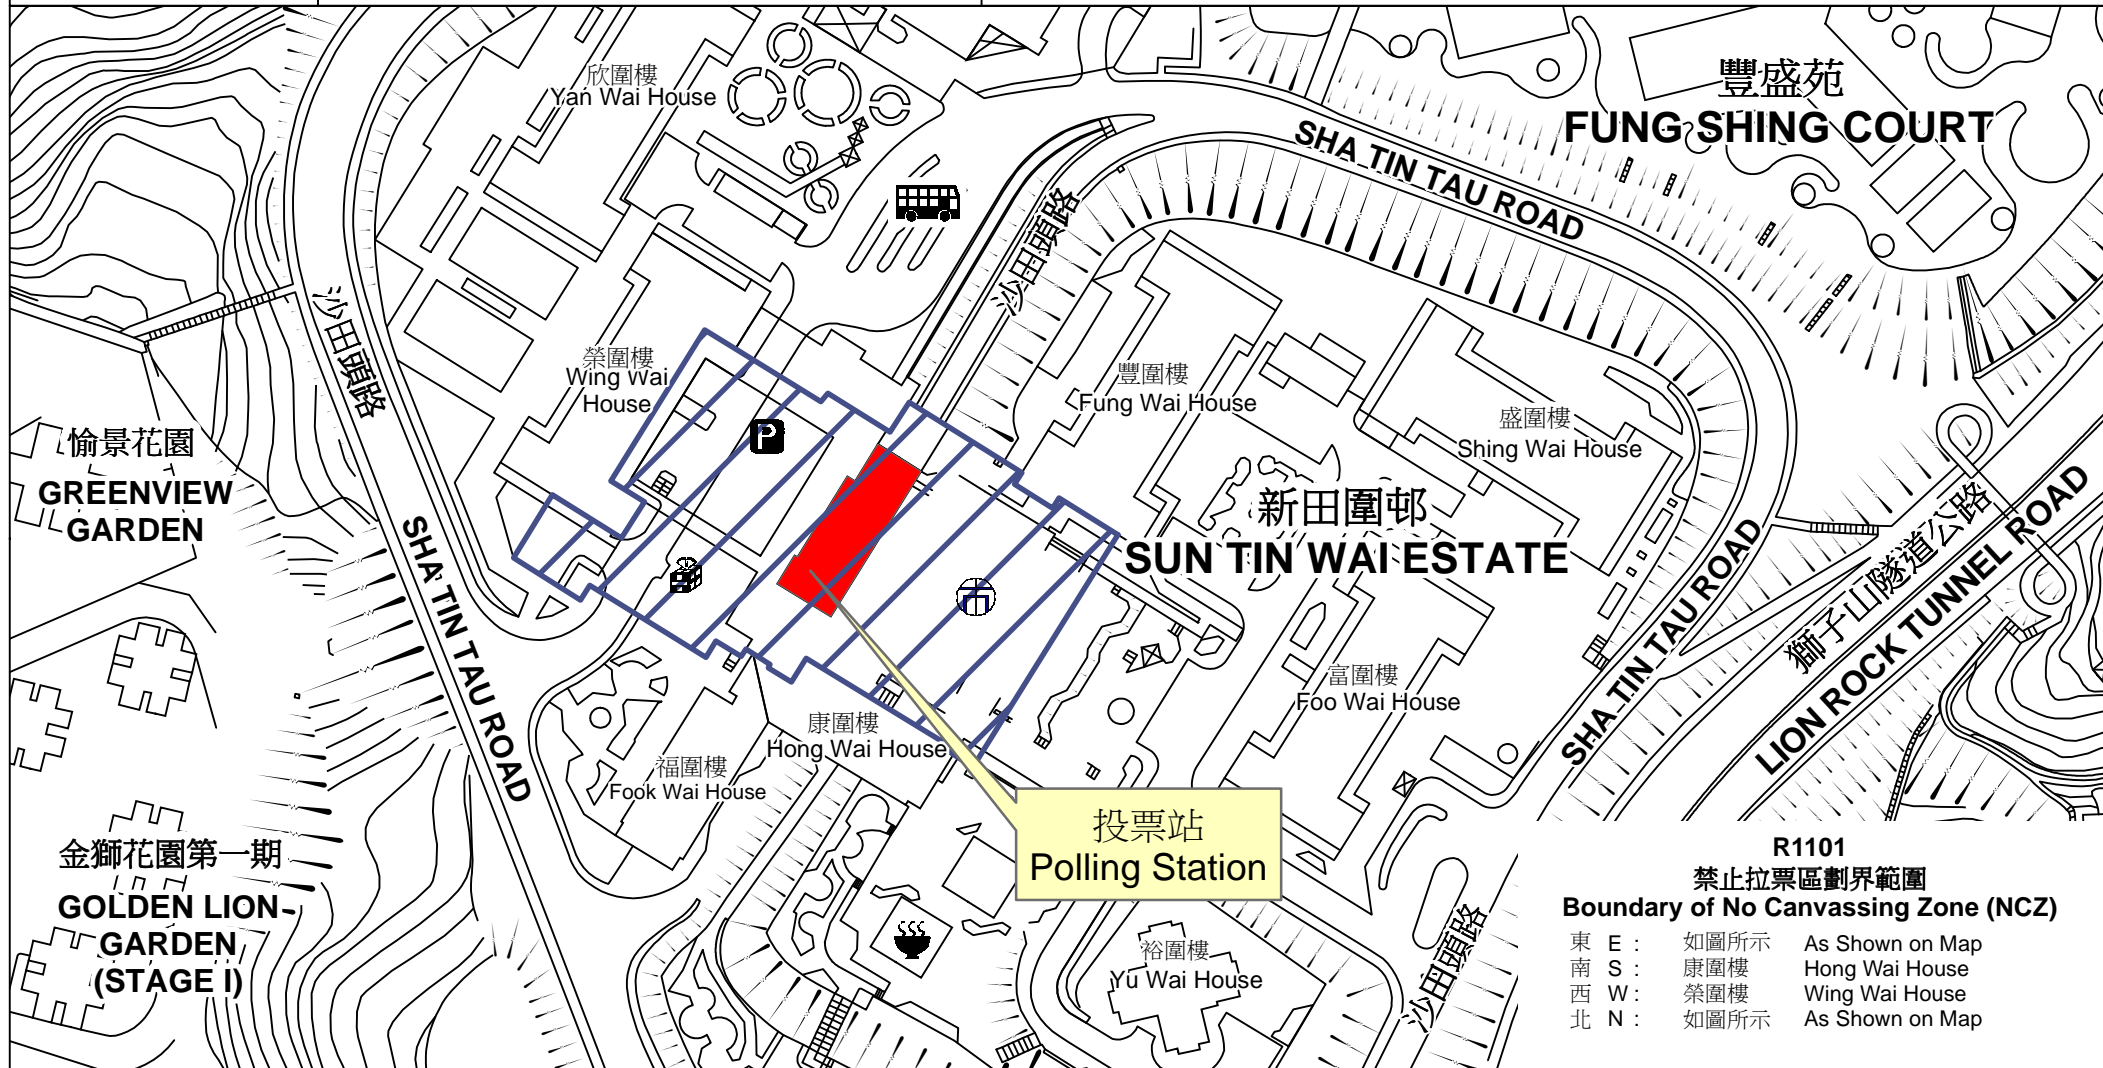

投票站位置圖和禁止拉票區 Polling Station - Location Plan & No Canvassing Zone

投票站編號 Polling Station Code R1101	2016年立法會換屆選舉地方選區編號及名稱 Code & Name of Geographical Constituency for 2016 Legislative Council General Election LC5 新界東 NEW TERRITORIES EAST	名稱及地址 Name & Address 新田圍社區會堂 新界沙田新田圍邨 Sun Tin Wai Community Hall Sun Tin Wai Estate, Sha Tin, New Territories
---	---	--

**R1101
禁止拉票區劃界範圍
Boundary of No Canvassing Zone (NCZ)**

東 E :	如圖所示	As Shown on Map
南 S :	康圍樓	Hong Wai House
西 W :	榮圍樓	Wing Wai House
北 N :	如圖所示	As Shown on Map

 禁止拉票區
No Canvassing Zone