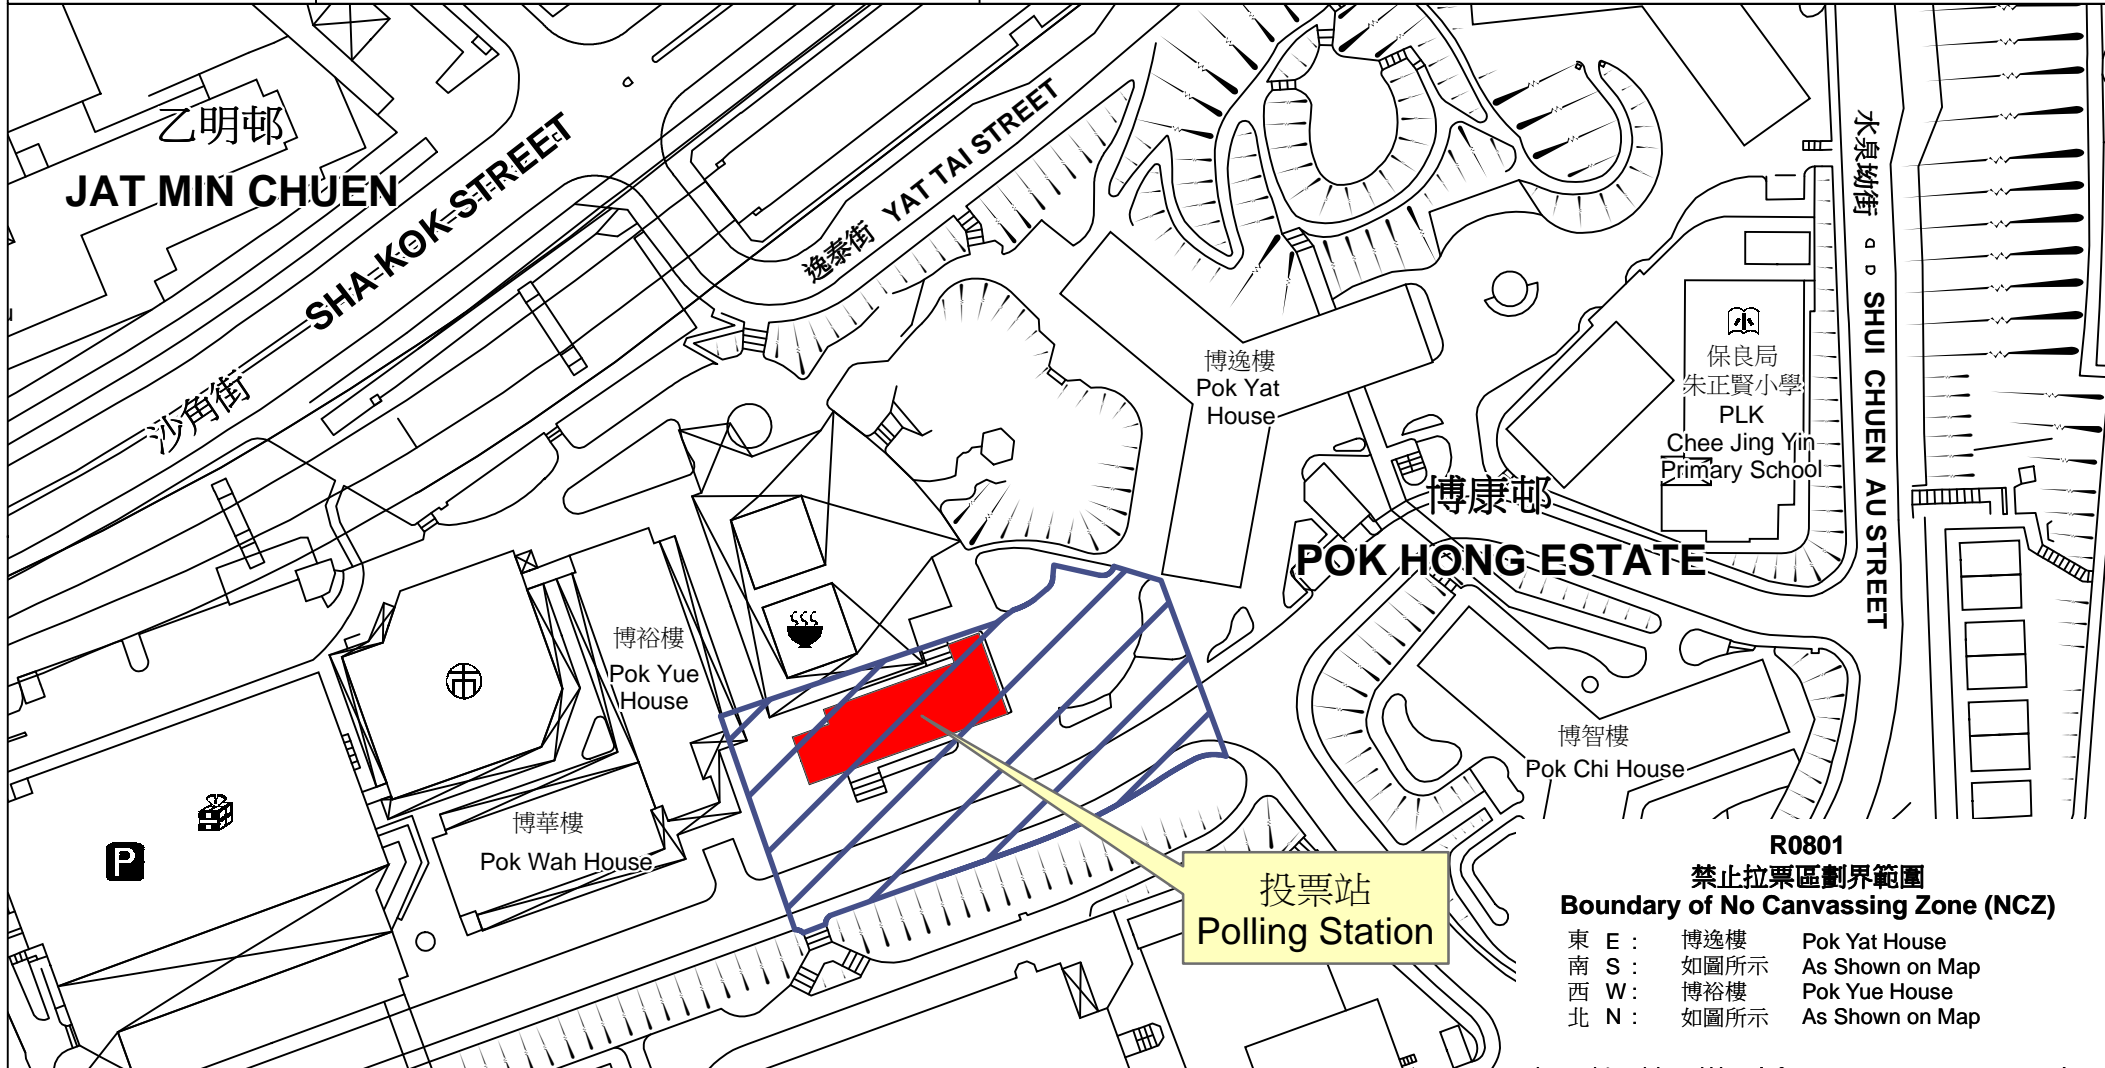

投票站位置圖和禁止拉票區 Polling Station - Location Plan & No Canvassing Zone

投票站編號 Polling Station Code  <b>R0801</b>	2016年立法會換屆選舉地方選區編號及名稱 Code & Name of Geographical Constituency for 2016 Legislative Council General Election  <b>LC5                      新界東                      NEW TERRITORIES EAST</b>	名稱及地址 Name & Address  博康社區會堂 新界沙田博康邨 <b>Pok Hong Community Hall                      Pok Hong Estate, Sha Tin, New Territories</b>
---	---	---

**R0801**  
**禁止拉票區劃界範圍**  
**Boundary of No Canvassing Zone (NCZ)**

東 E :	博逸樓	Pok Yat House
南 S :	如圖所示	As Shown on Map
西 W :	博裕樓	Pok Yue House
北 N :	如圖所示	As Shown on Map

 禁止拉票區  
 No Canvassing Zone