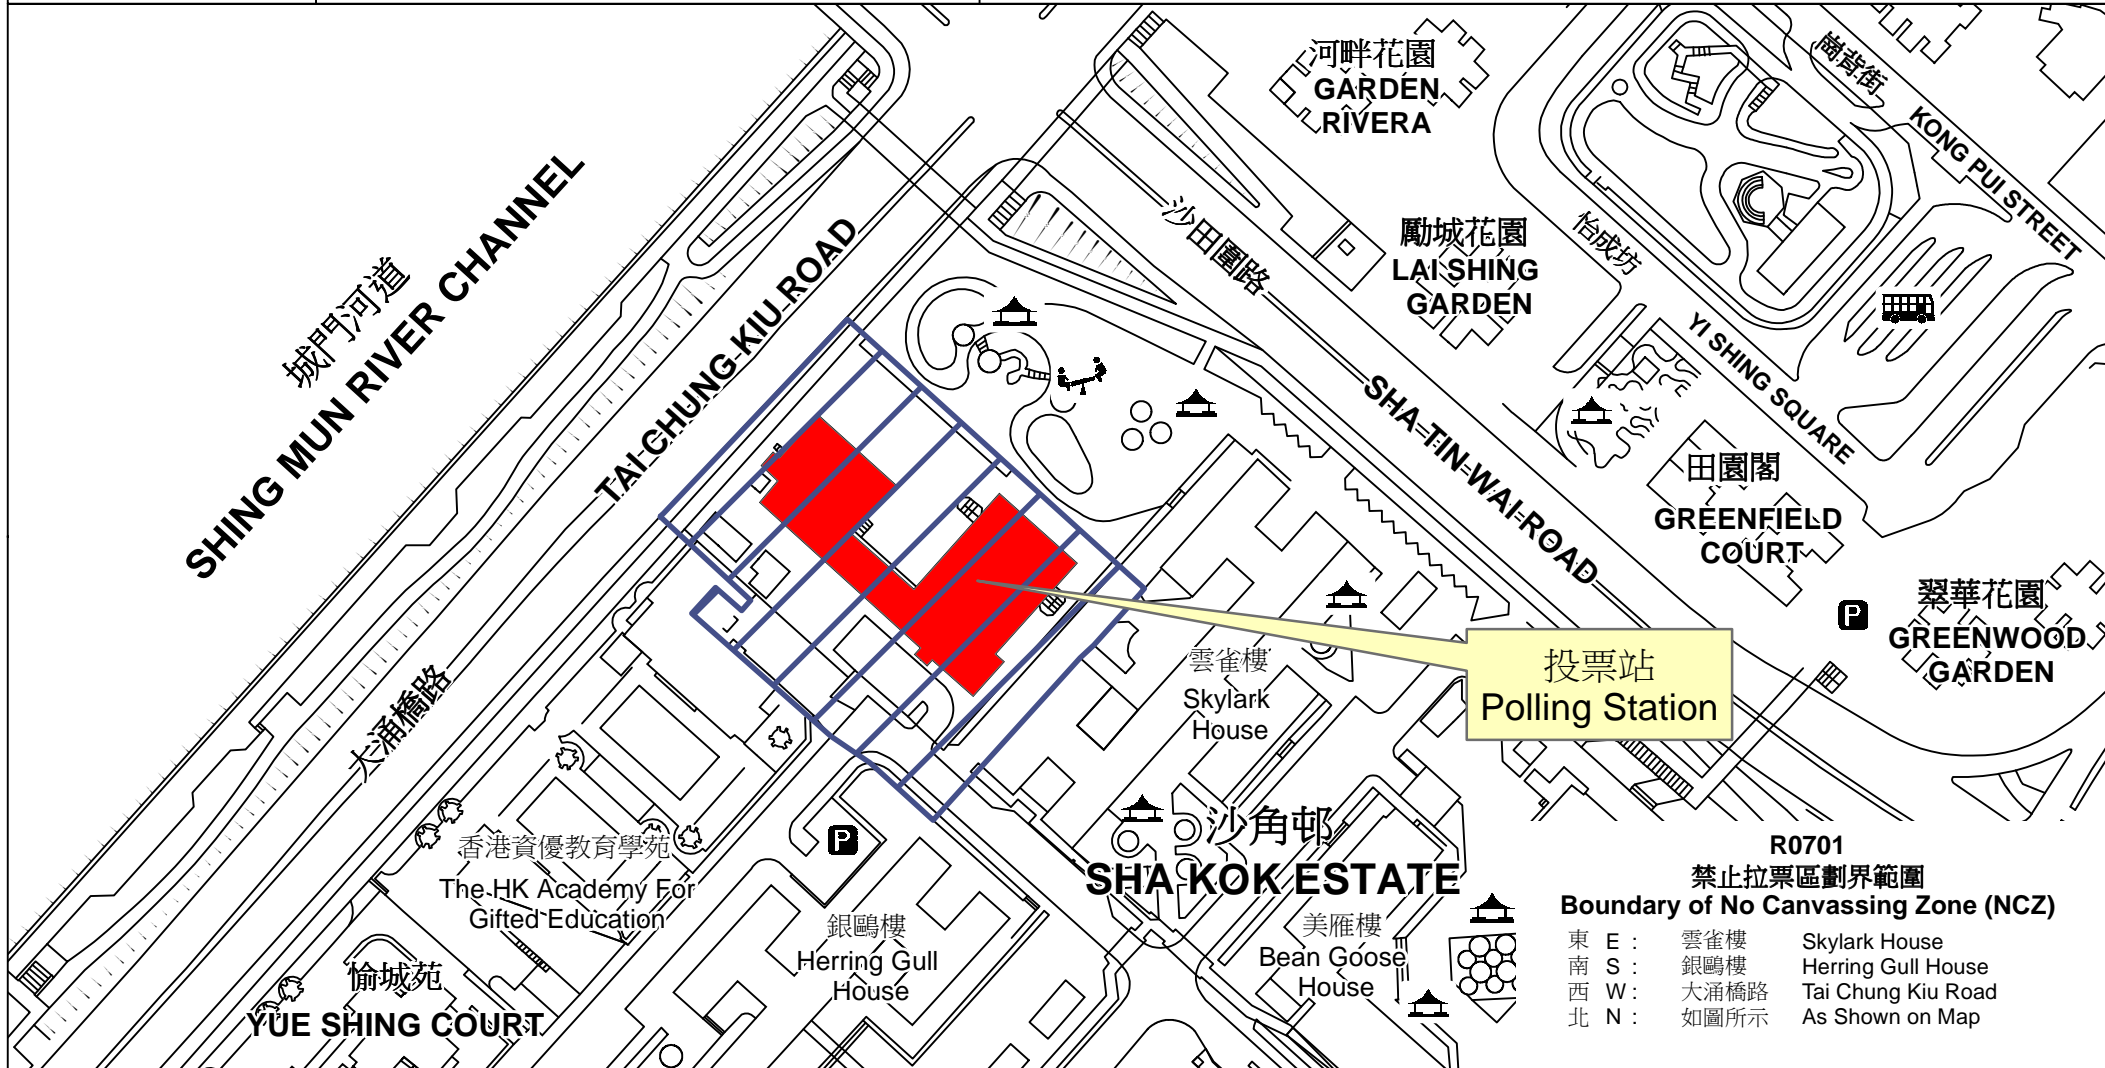

投票站位置圖和禁止拉票區 Polling Station - Location Plan & No Canvassing Zone

投票站編號 Polling Station Code R0701	2016年立法會換屆選舉地方選區編號及名稱 Code & Name of Geographical Constituency for 2016 Legislative Council General Election LC5 新界東 NEW TERRITORIES EAST	名稱及地址 Name & Address 佛教覺光法師中學 新界沙田沙角邨 Buddhist Kok Kwong Secondary School Sha Kok Estate, Sha Tin, New Territories
---	---	---

投票站
Polling Station

**R0701
禁止拉票區劃界範圍
Boundary of No Canvassing Zone (NCZ)**

東 E :	雲雀樓 Skylark House
南 S :	銀鷗樓 Herring Gull House
西 W :	大涌橋路 Tai Chung Kiu Road
北 N :	如圖所示 As Shown on Map

 禁止拉票區
No Canvassing Zone