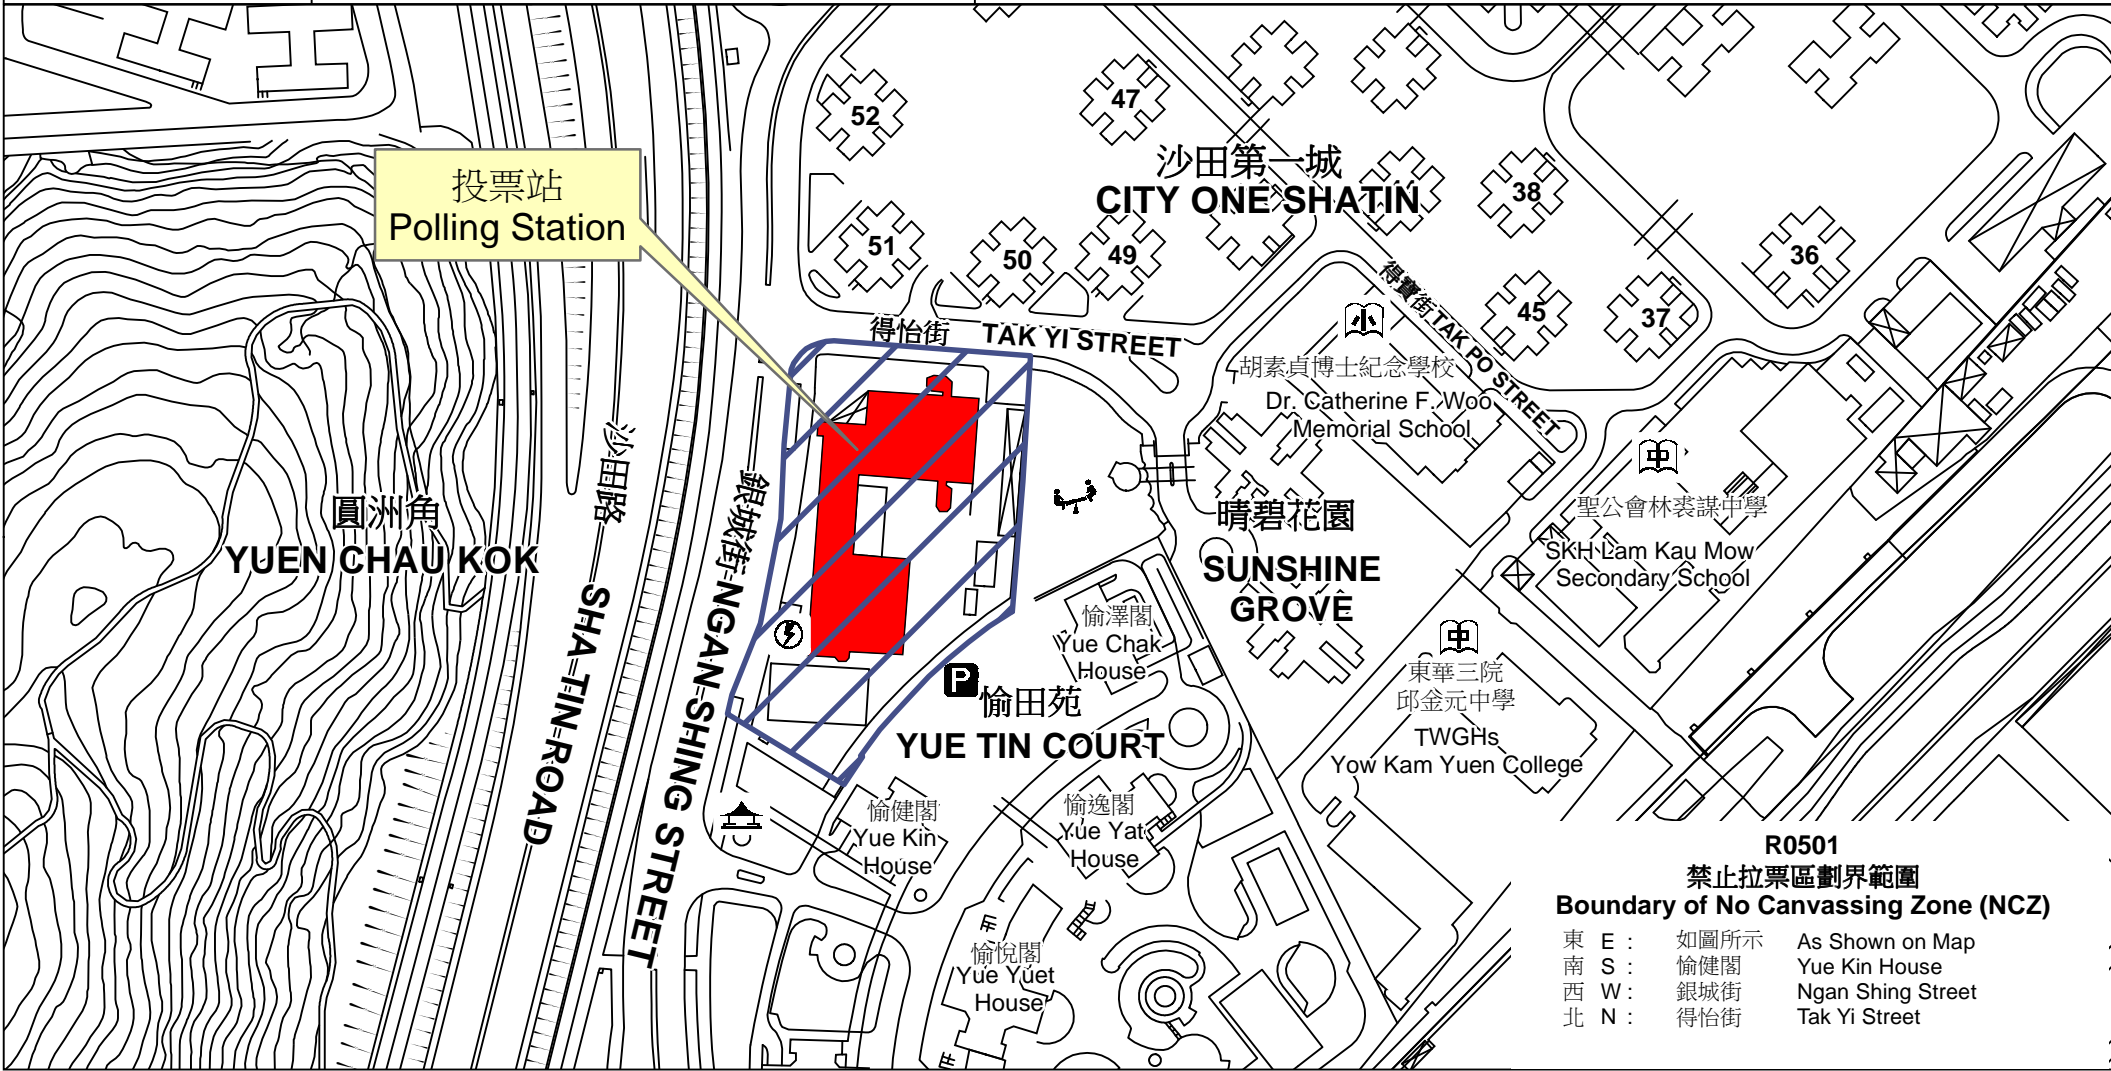

投票站位置圖和禁止拉票區 Polling Station - Location Plan & No Canvassing Zone

投票站編號 Polling Station Code  <b>R0501</b>	2016年立法會換屆選舉地方選區編號及名稱 Code & Name of Geographical Constituency for 2016 Legislative Council General Election  <b>LC5 新界東 NEW TERRITORIES EAST</b>	名稱及地址 Name & Address  五旬節林漢光中學 新界沙田愉田苑 <b>Pentecostal Lam Hon Kwong School Yue Tin Court, Sha Tin, New Territories</b>
---	---	---

**R0501  
禁止拉票區劃界範圍  
Boundary of No Canvassing Zone (NCZ)**

東 E :	如圖所示	As Shown on Map
南 S :	愉健閣	Yue Kin House
西 W :	銀城街	Ngan Shing Street
北 N :	得怡街	Tak Yi Street

 禁止拉票區  
No Canvassing Zone