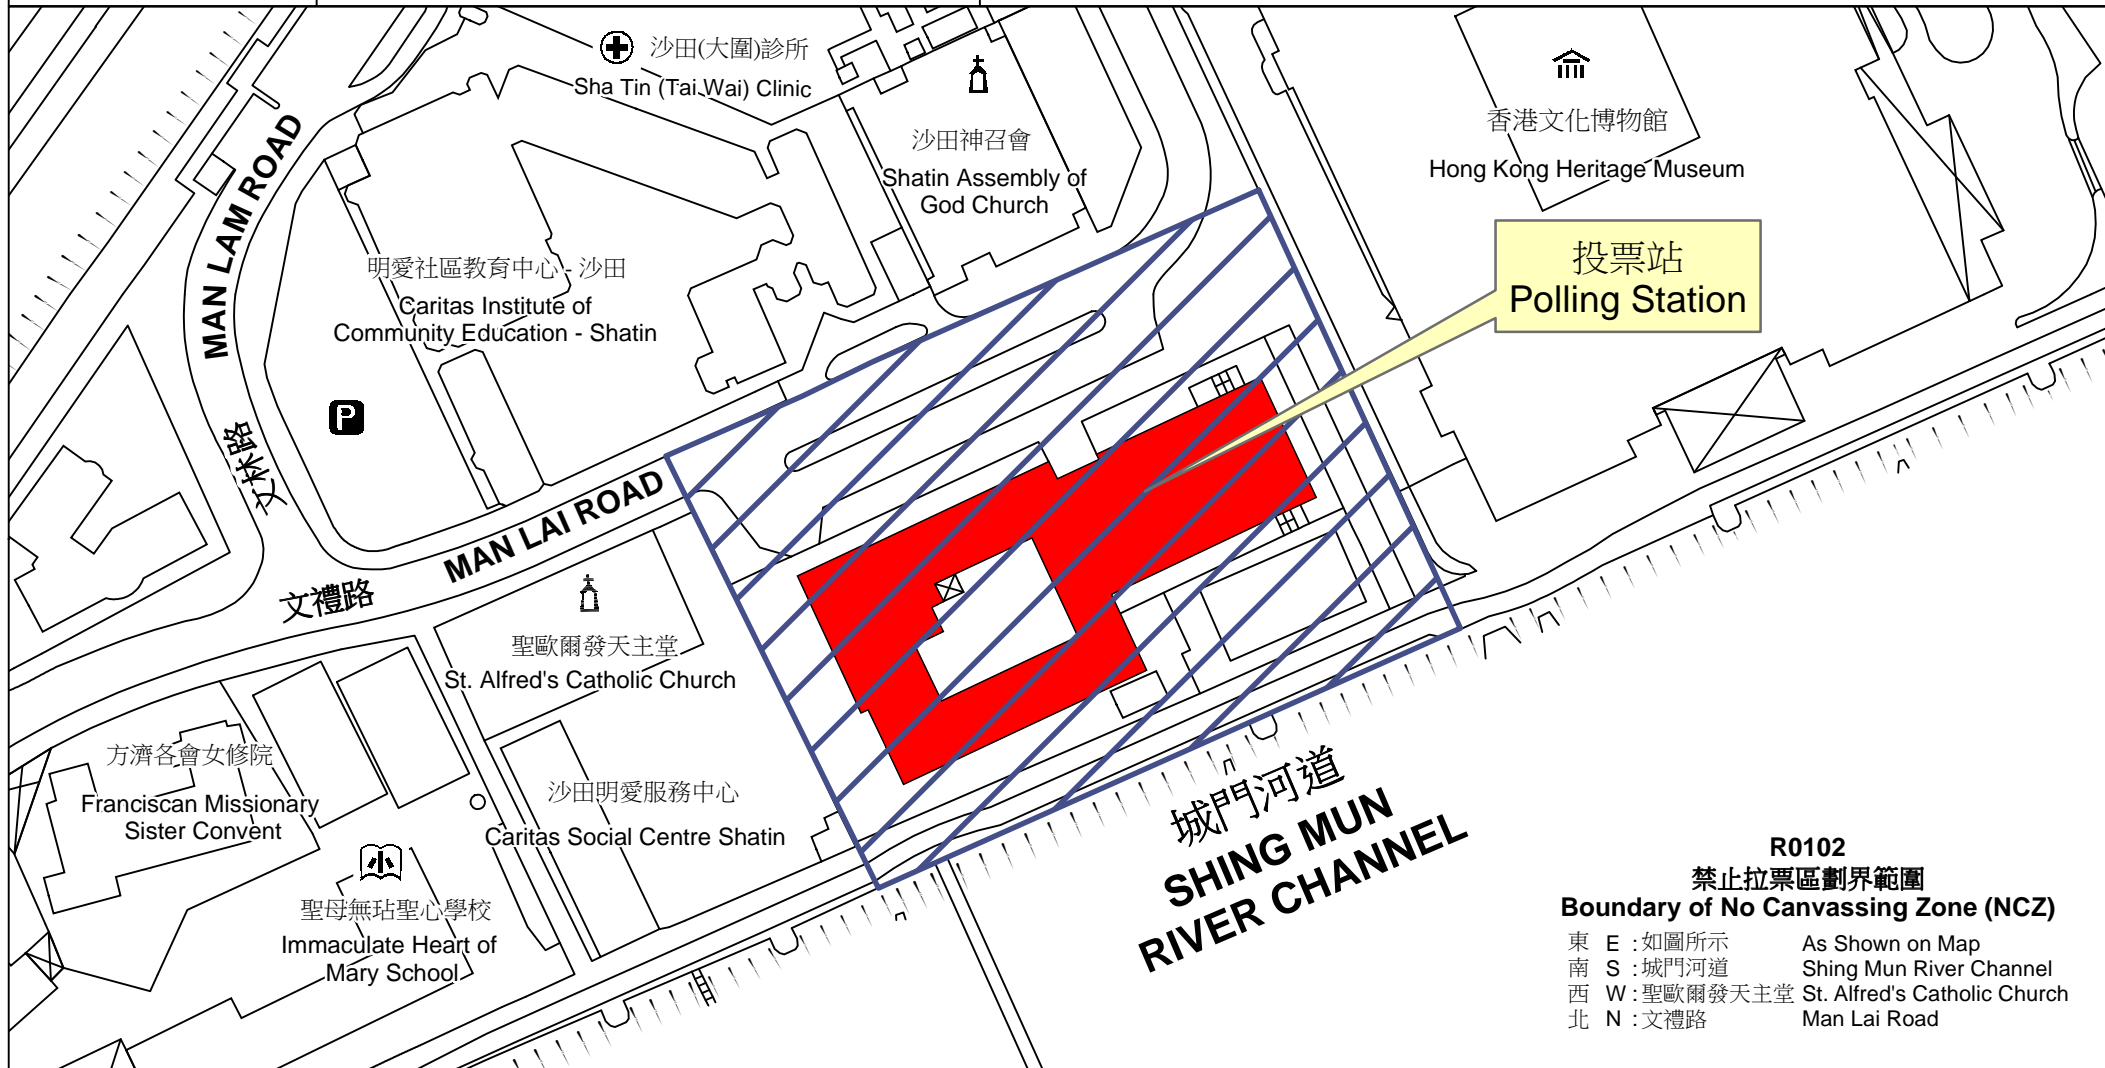

# 投票站位置圖和禁止拉票區 Polling Station - Location Plan & No Canvassing Zone

投票站編號 Polling Station Code  <b>R0102</b>	2016年立法會換屆選舉地方選區編號及名稱 Code & Name of Geographical Constituency for 2016 Legislative Council General Election  <b>LC5                      新界東                      NEW TERRITORIES EAST</b>	名稱及地址 Name & Address  沙田官立中學 新界沙田文禮路11至17號 <b>Sha Tin Government Secondary School                      11-17 Man Lai Road, Sha Tin, New Territories</b>
---	---	--

**R0102**  
**禁止拉票區劃界範圍**  
**Boundary of No Canvassing Zone (NCZ)**

東 E	: 如圖所示	As Shown on Map
南 S	: 城門河道	Shing Mun River Channel
西 W	: 聖歐爾發天主堂	St. Alfred's Catholic Church
北 N	: 文禮路	Man Lai Road

 禁止拉票區  
 No Canvassing Zone