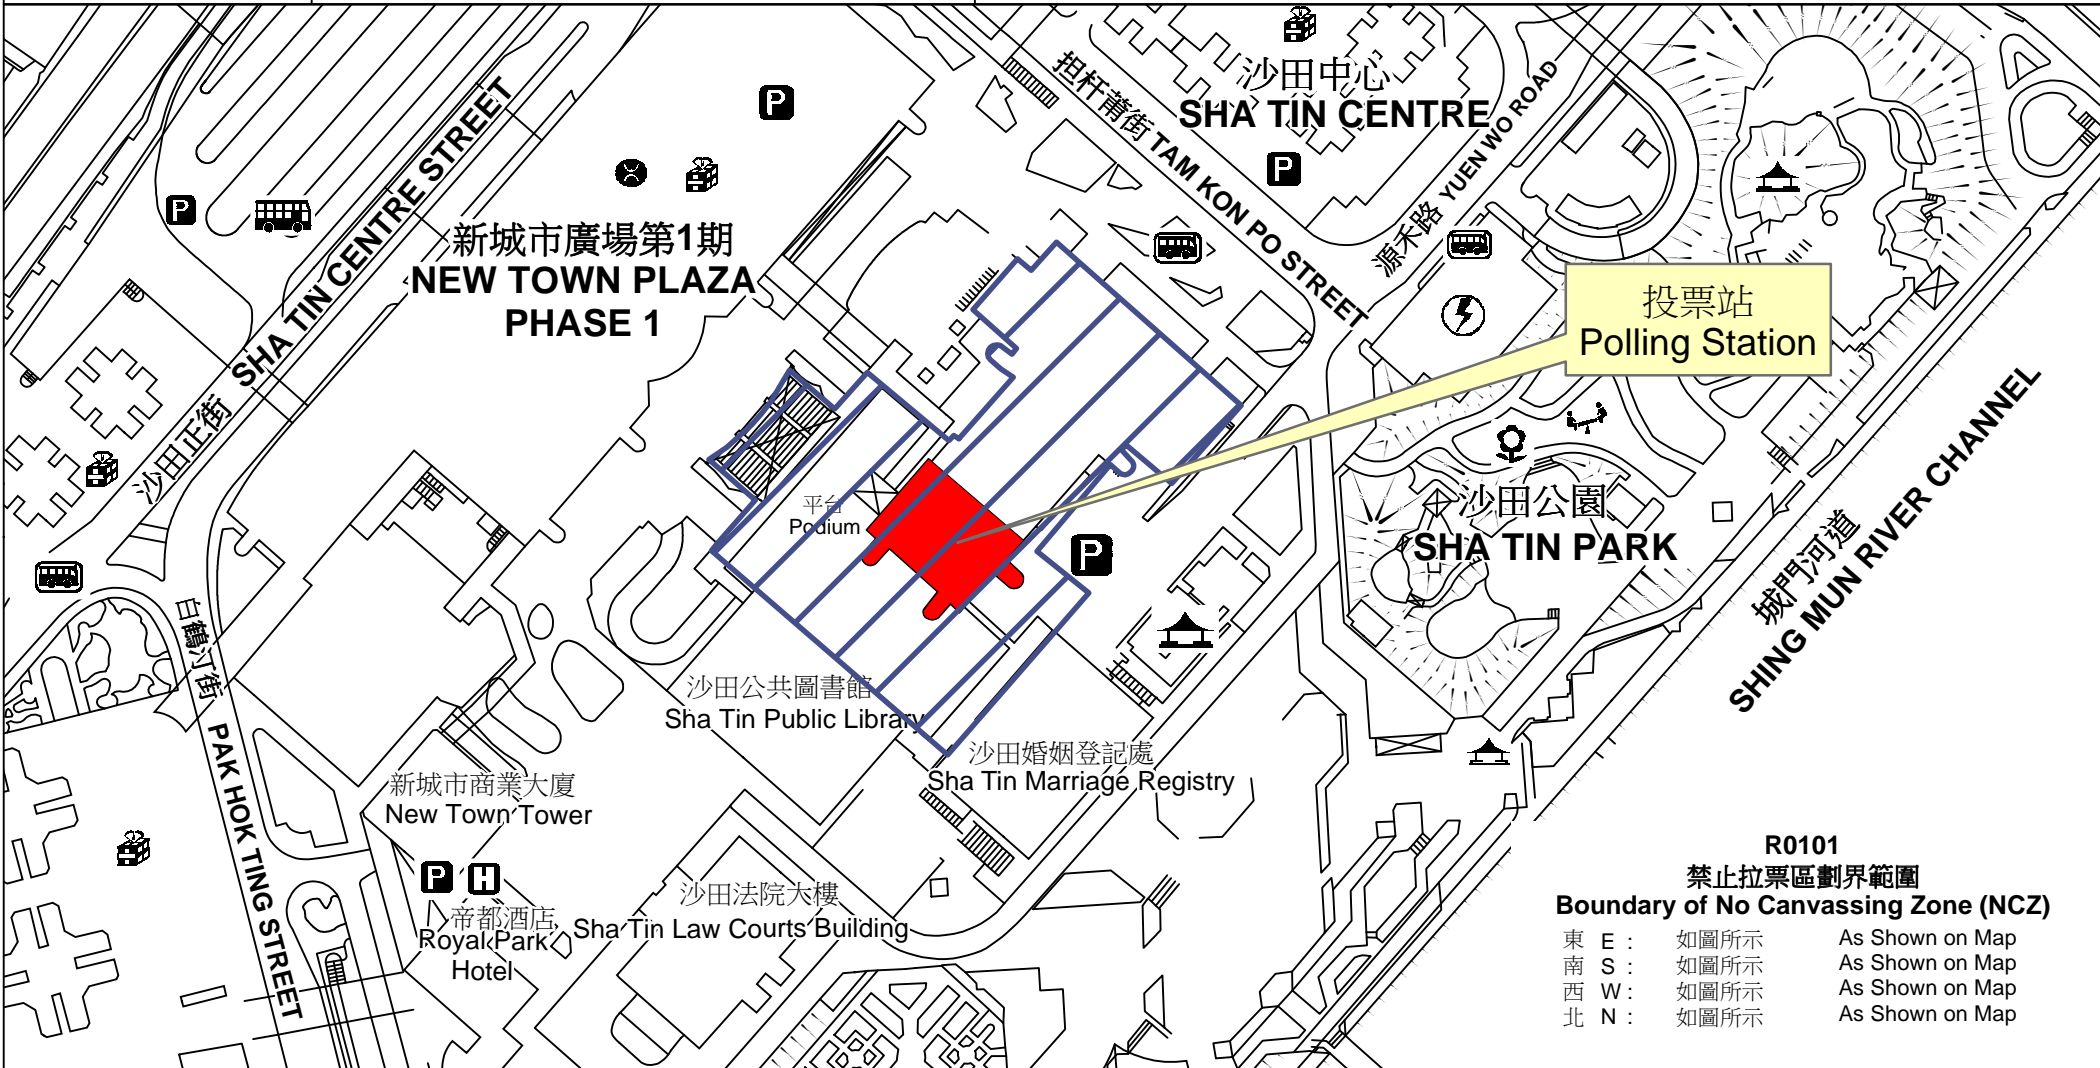

投票站位置圖和禁止拉票區 Polling Station - Location Plan & No Canvassing Zone

投票站編號 Polling Station Code R0101	2016年立法會換屆選舉地方選區編號及名稱 Code & Name of Geographical Constituency for 2016 Legislative Council General Election LC5 新界東 NEW TERRITORIES EAST	名稱及地址 Name & Address 沙田大會堂 新界沙田源禾路1號 Sha Tin Town Hall 1 Yuen Wo Road, Sha Tin, New Territories
---	---	---

R0101
禁止拉票區劃界範圍
Boundary of No Canvassing Zone (NCZ)

東 E :	如圖所示	As Shown on Map
南 S :	如圖所示	As Shown on Map
西 W :	如圖所示	As Shown on Map
北 N :	如圖所示	As Shown on Map

 禁止拉票區
 No Canvassing Zone