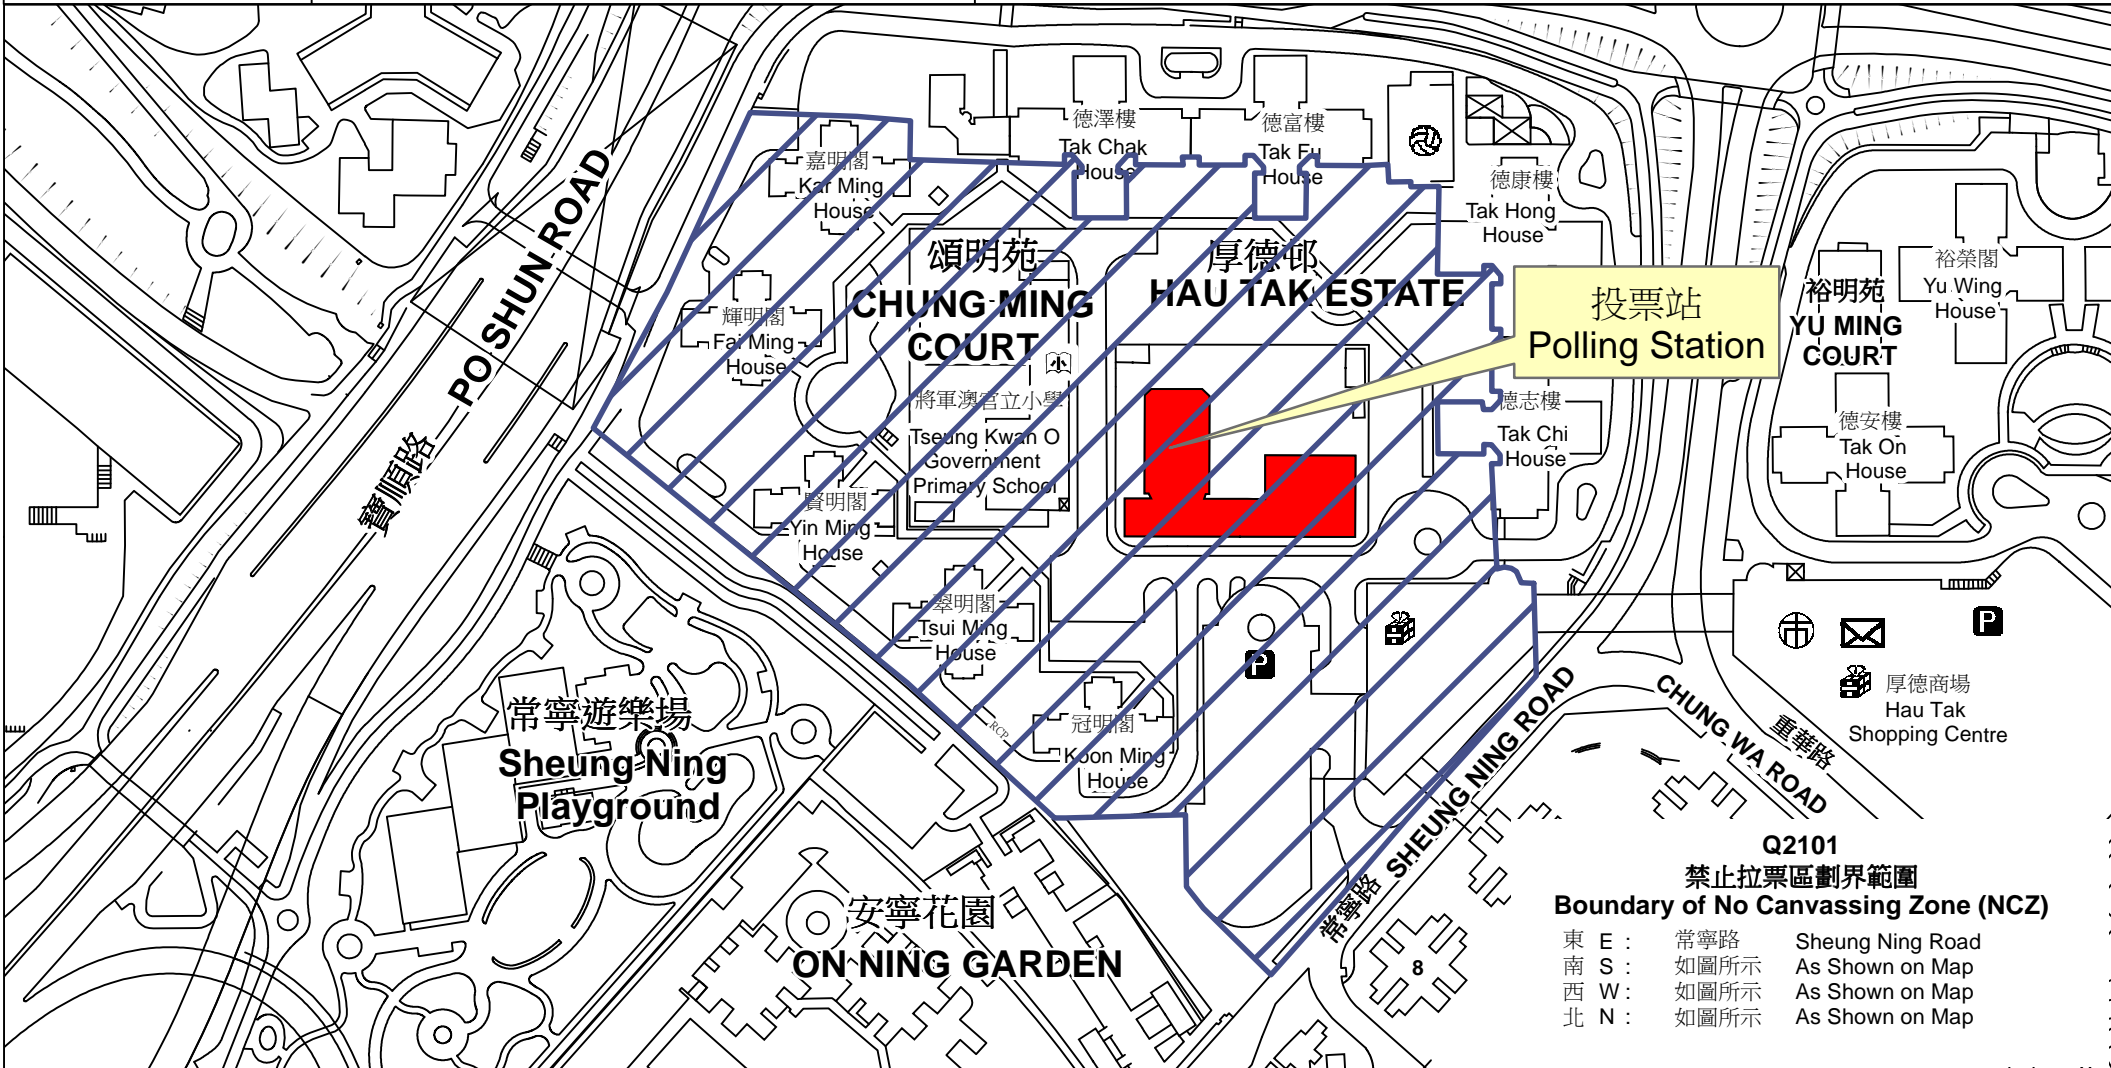

投票站位置圖和禁止拉票區 Polling Station - Location Plan & No Canvassing Zone

投票站編號 Polling Station Code Q2101	2016年立法會換屆選舉地方選區編號及名稱 Code & Name of Geographical Constituency for 2016 Legislative Council General Election LC5 新界東 NEW TERRITORIES EAST	名稱及地址 Name & Address 天主教鳴遠中學 新界將軍澳厚德邨 Catholic Ming Yuen Secondary School Hau Tak Estate, Tseung Kwan O, New Territories
---	--	---

**Q2101
禁止拉票區劃界範圍
Boundary of No Canvassing Zone (NCZ)**

東 E :	常寧路	Sheung Ning Road
南 S :	如圖所示	As Shown on Map
西 W :	如圖所示	As Shown on Map
北 N :	如圖所示	As Shown on Map

 禁止拉票區
No Canvassing Zone