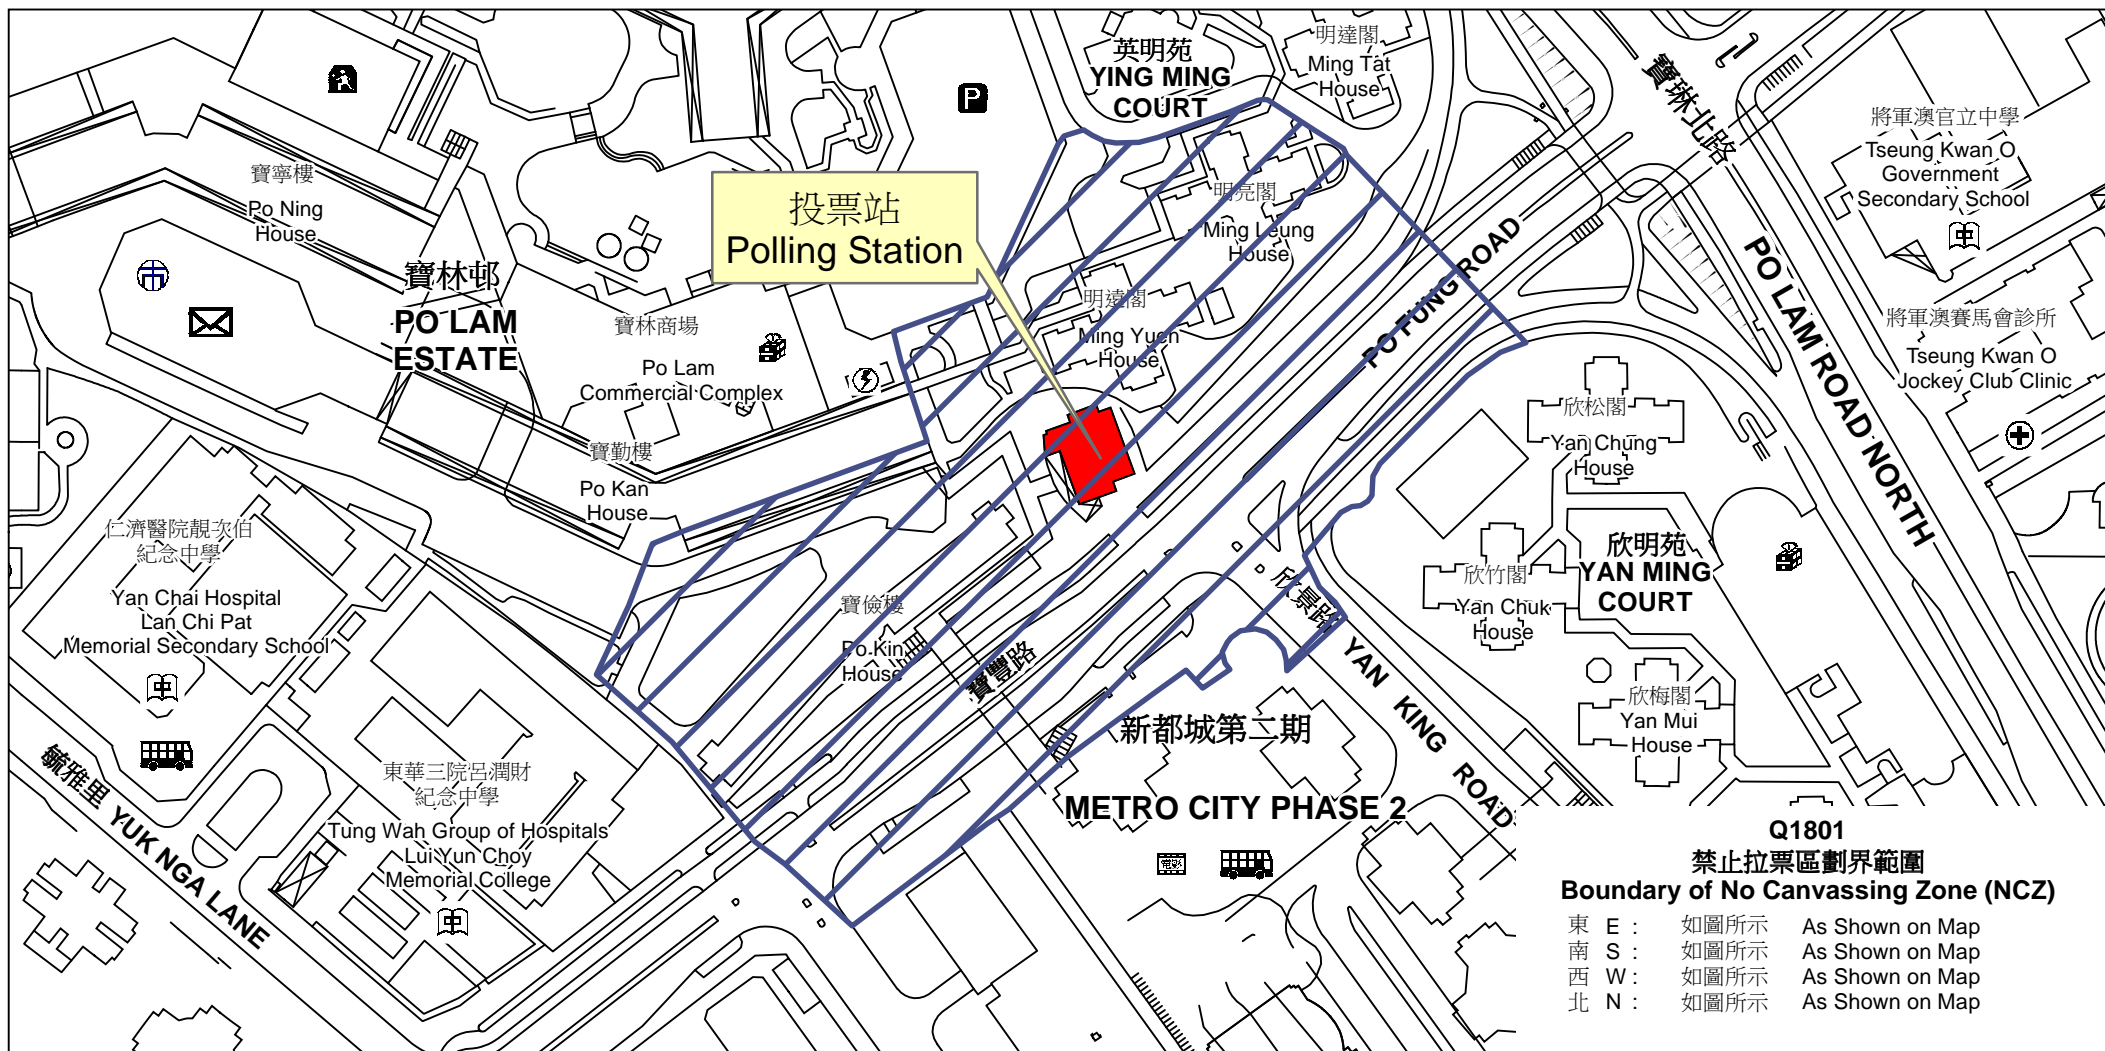

# 投票站位置圖和禁止拉票區 Polling Station - Location Plan & No Canvassing Zone

投票站編號 Polling Station Code  <b>Q1801</b>	2016年立法會換屆選舉地方選區編號及名稱 Code & Name of Geographical Constituency for 2016 Legislative Council General Election  <b>LC5                      新界東                      NEW TERRITORIES EAST</b>	名稱及地址 Name & Address  寶林邨文娛活動會堂 新界將軍澳寶林邨 <b>Po Lam Multipurpose Hall                      Po Lam Estate, Tseung Kwan O, New Territories</b>
---	---	--

**Q1801  
 禁止拉票區劃界範圍  
 Boundary of No Canvassing Zone (NCZ)**

東 E :	如圖所示	As Shown on Map
南 S :	如圖所示	As Shown on Map
西 W :	如圖所示	As Shown on Map
北 N :	如圖所示	As Shown on Map

 禁止拉票區  
 No Canvassing Zone