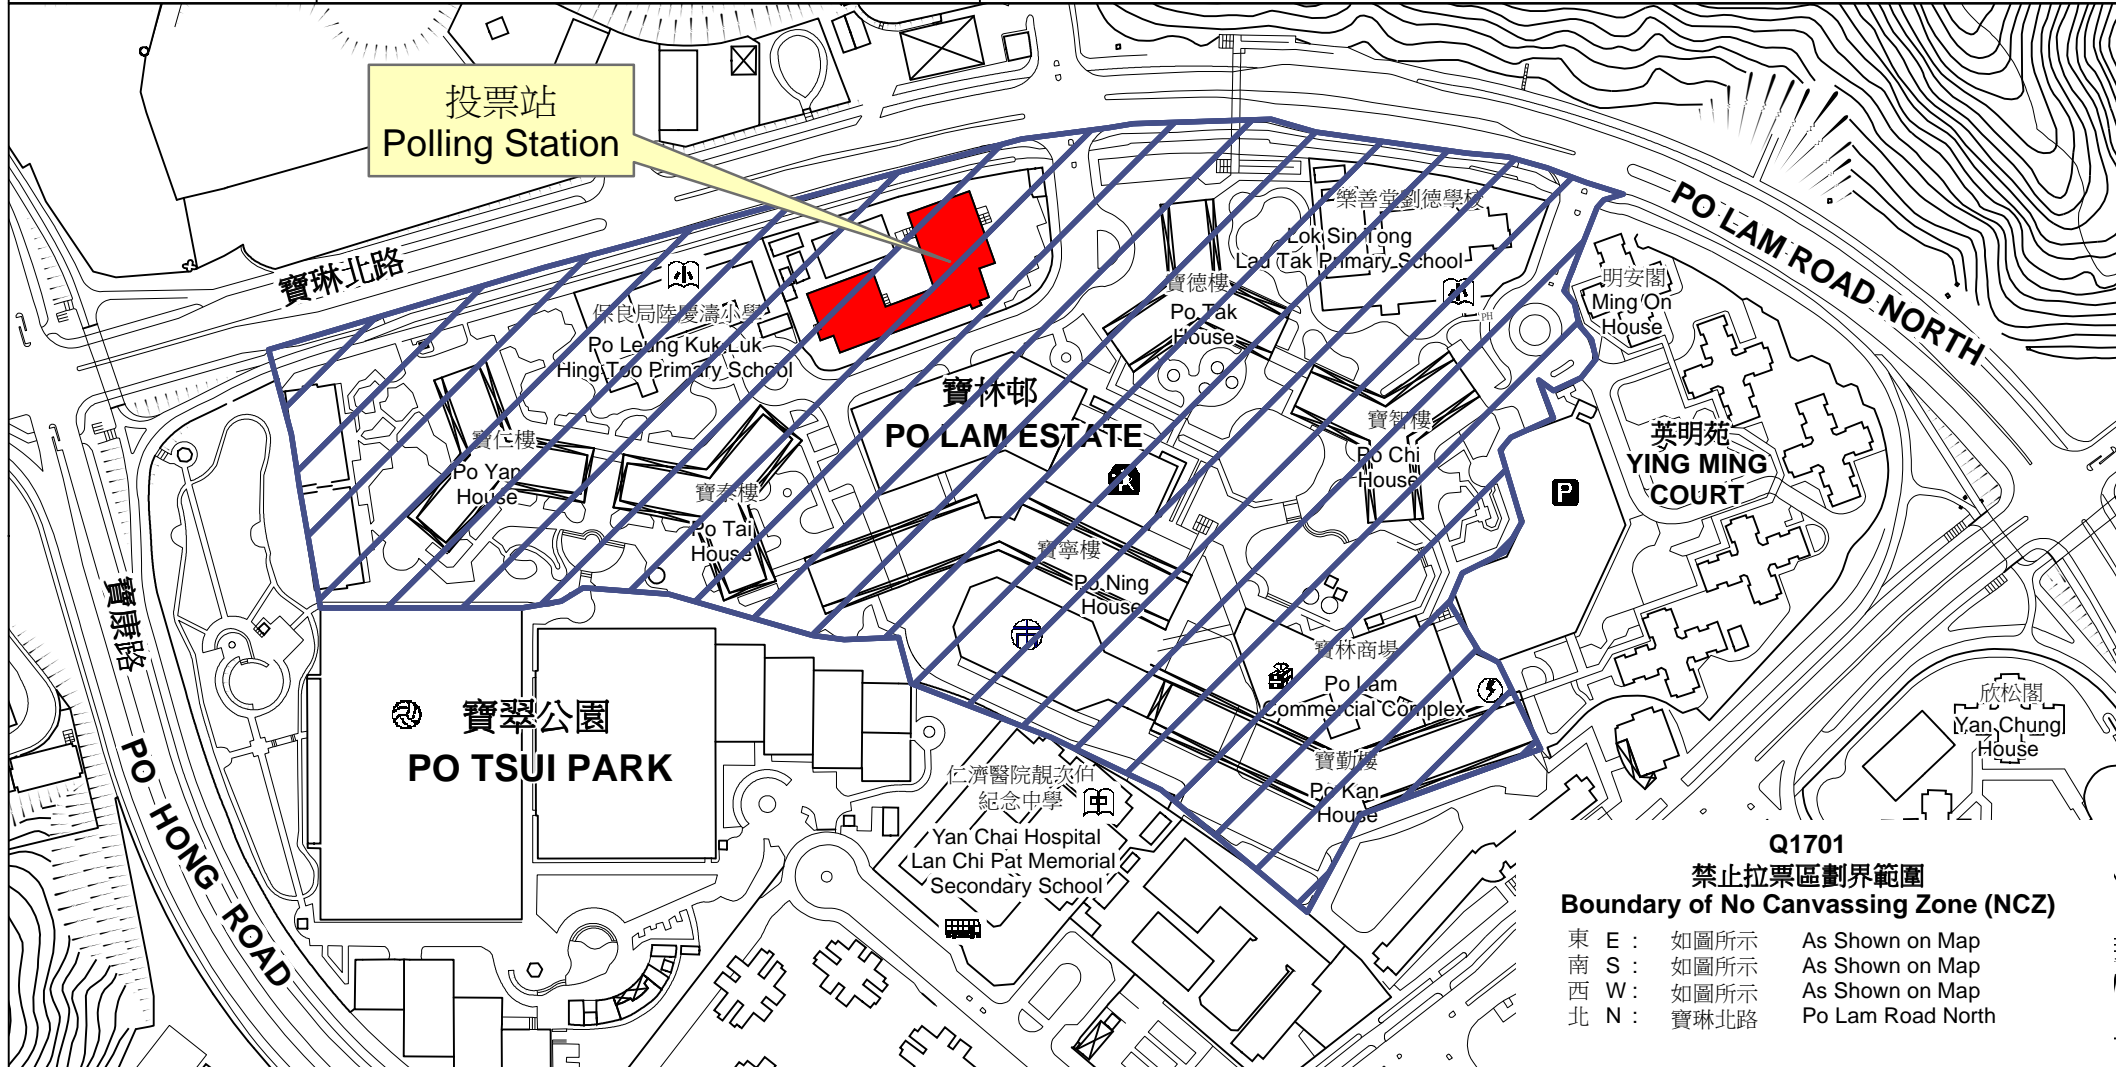

投票站位置圖和禁止拉票區 Polling Station - Location Plan & No Canvassing Zone

投票站編號 Polling Station Code Q1701	2016年立法會換屆選舉地方選區編號及名稱 Code & Name of Geographical Constituency for 2016 Legislative Council General Election LC5 新界東 NEW TERRITORIES EAST	名稱及地址 Name & Address 迦密主恩中學 新界將軍澳寶林邨 Carmel Divine Grace Foundation Secondary School Po Lam Estate, Tseung Kwan O, New Territories
---	--	---

**Q1701
禁止拉票區劃界範圍
Boundary of No Canvassing Zone (NCZ)**

東 E :	如圖所示	As Shown on Map
南 S :	如圖所示	As Shown on Map
西 W :	如圖所示	As Shown on Map
北 N :	寶琳北路	Po Lam Road North

 禁止拉票區
No Canvassing Zone