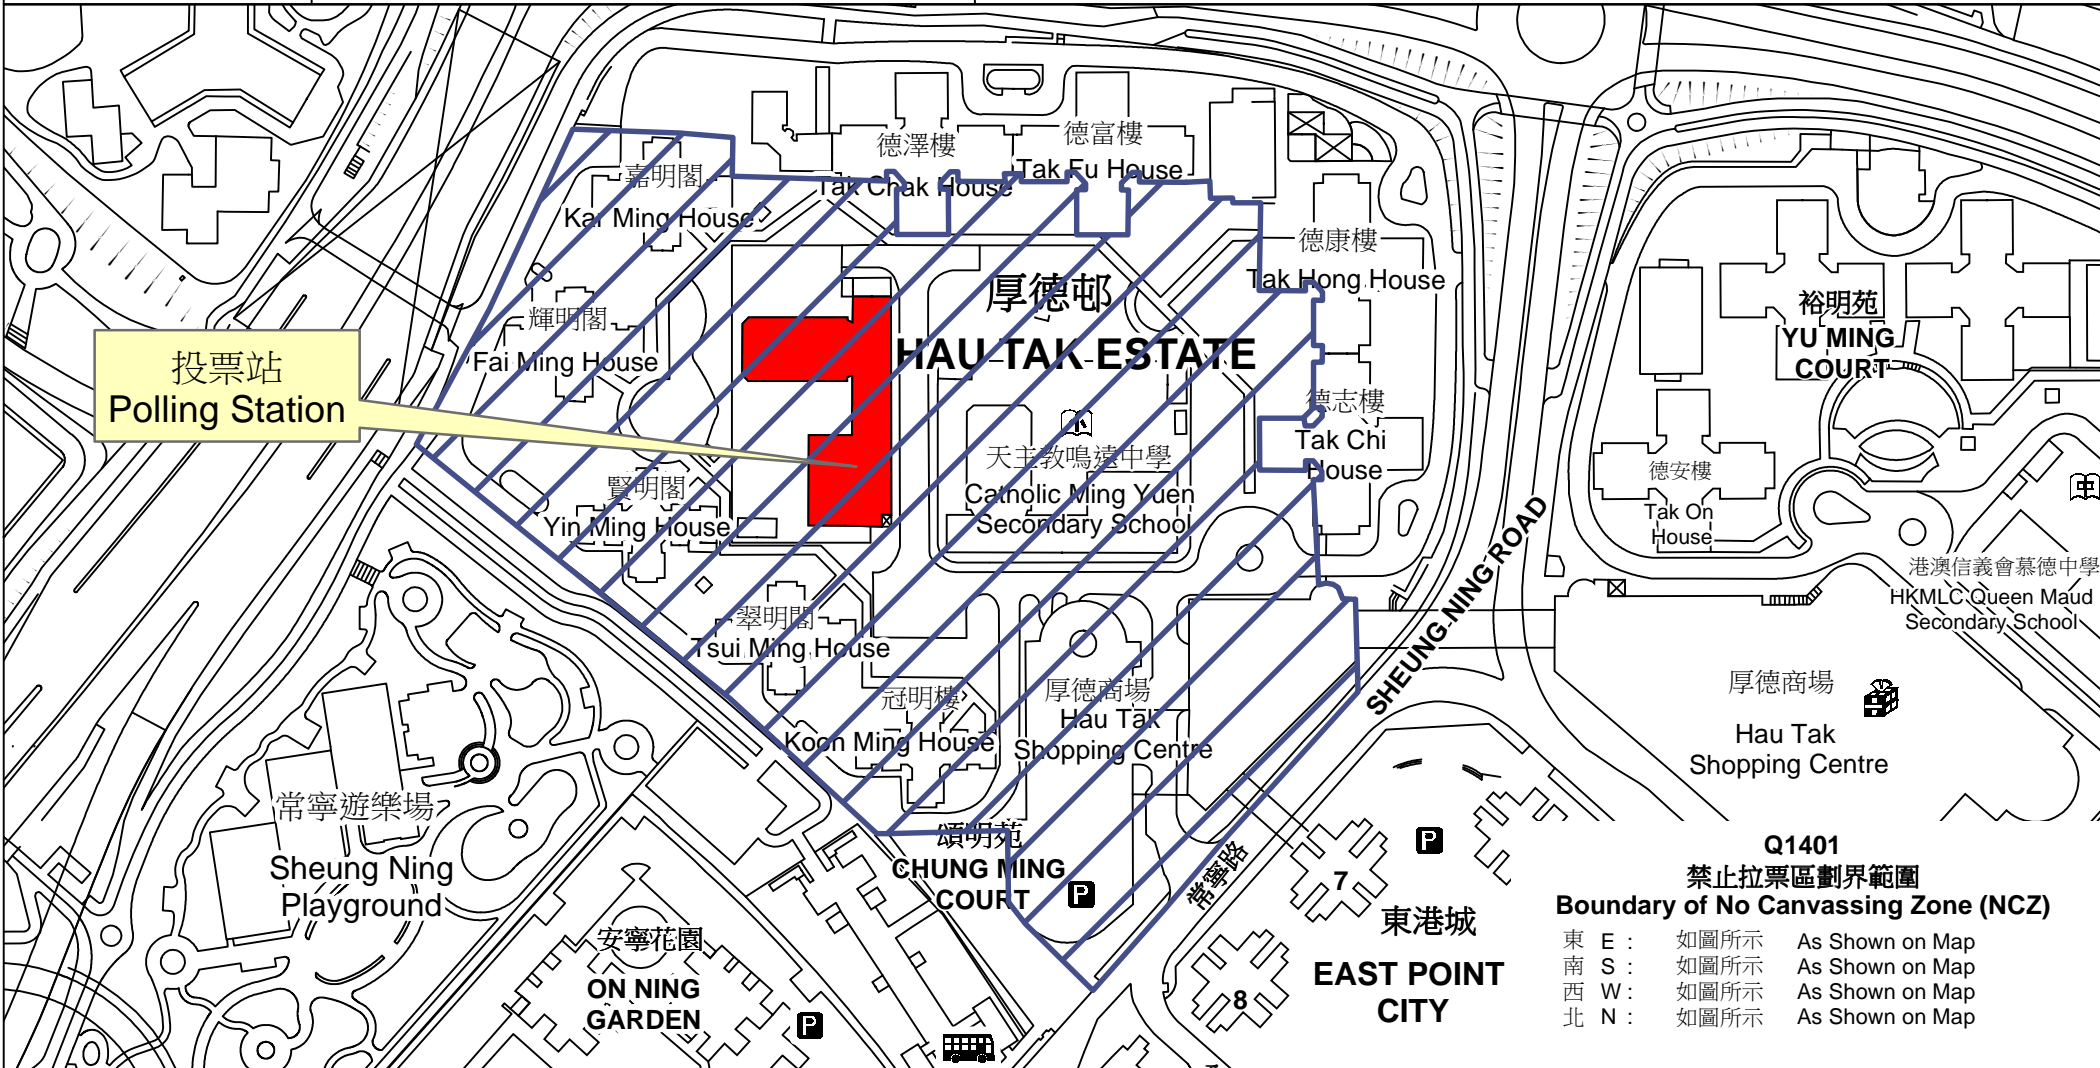

投票站位置圖和禁止拉票區 Polling Station - Location Plan & No Canvassing Zone

投票站編號 Polling Station Code  <b>Q1401</b>	2016年立法會換屆選舉地方選區編號及名稱 Code & Name of Geographical Constituency for 2016 Legislative Council General Election  <b>LC5                      新界東                      NEW TERRITORIES EAST</b>	名稱及地址 Name & Address  將軍澳官立小學 新界將軍澳厚德邨 <b>Tseung Kwan O Government Primary School                      Hau Tak Estate, Tseung Kwan O, New Territories</b>
---	---	--

**Q1401  
 禁止拉票區劃界範圍  
 Boundary of No Canvassing Zone (NCZ)**

東 E :	如圖所示	As Shown on Map
南 S :	如圖所示	As Shown on Map
西 W :	如圖所示	As Shown on Map
北 N :	如圖所示	As Shown on Map

 禁止拉票區  
 No Canvassing Zone