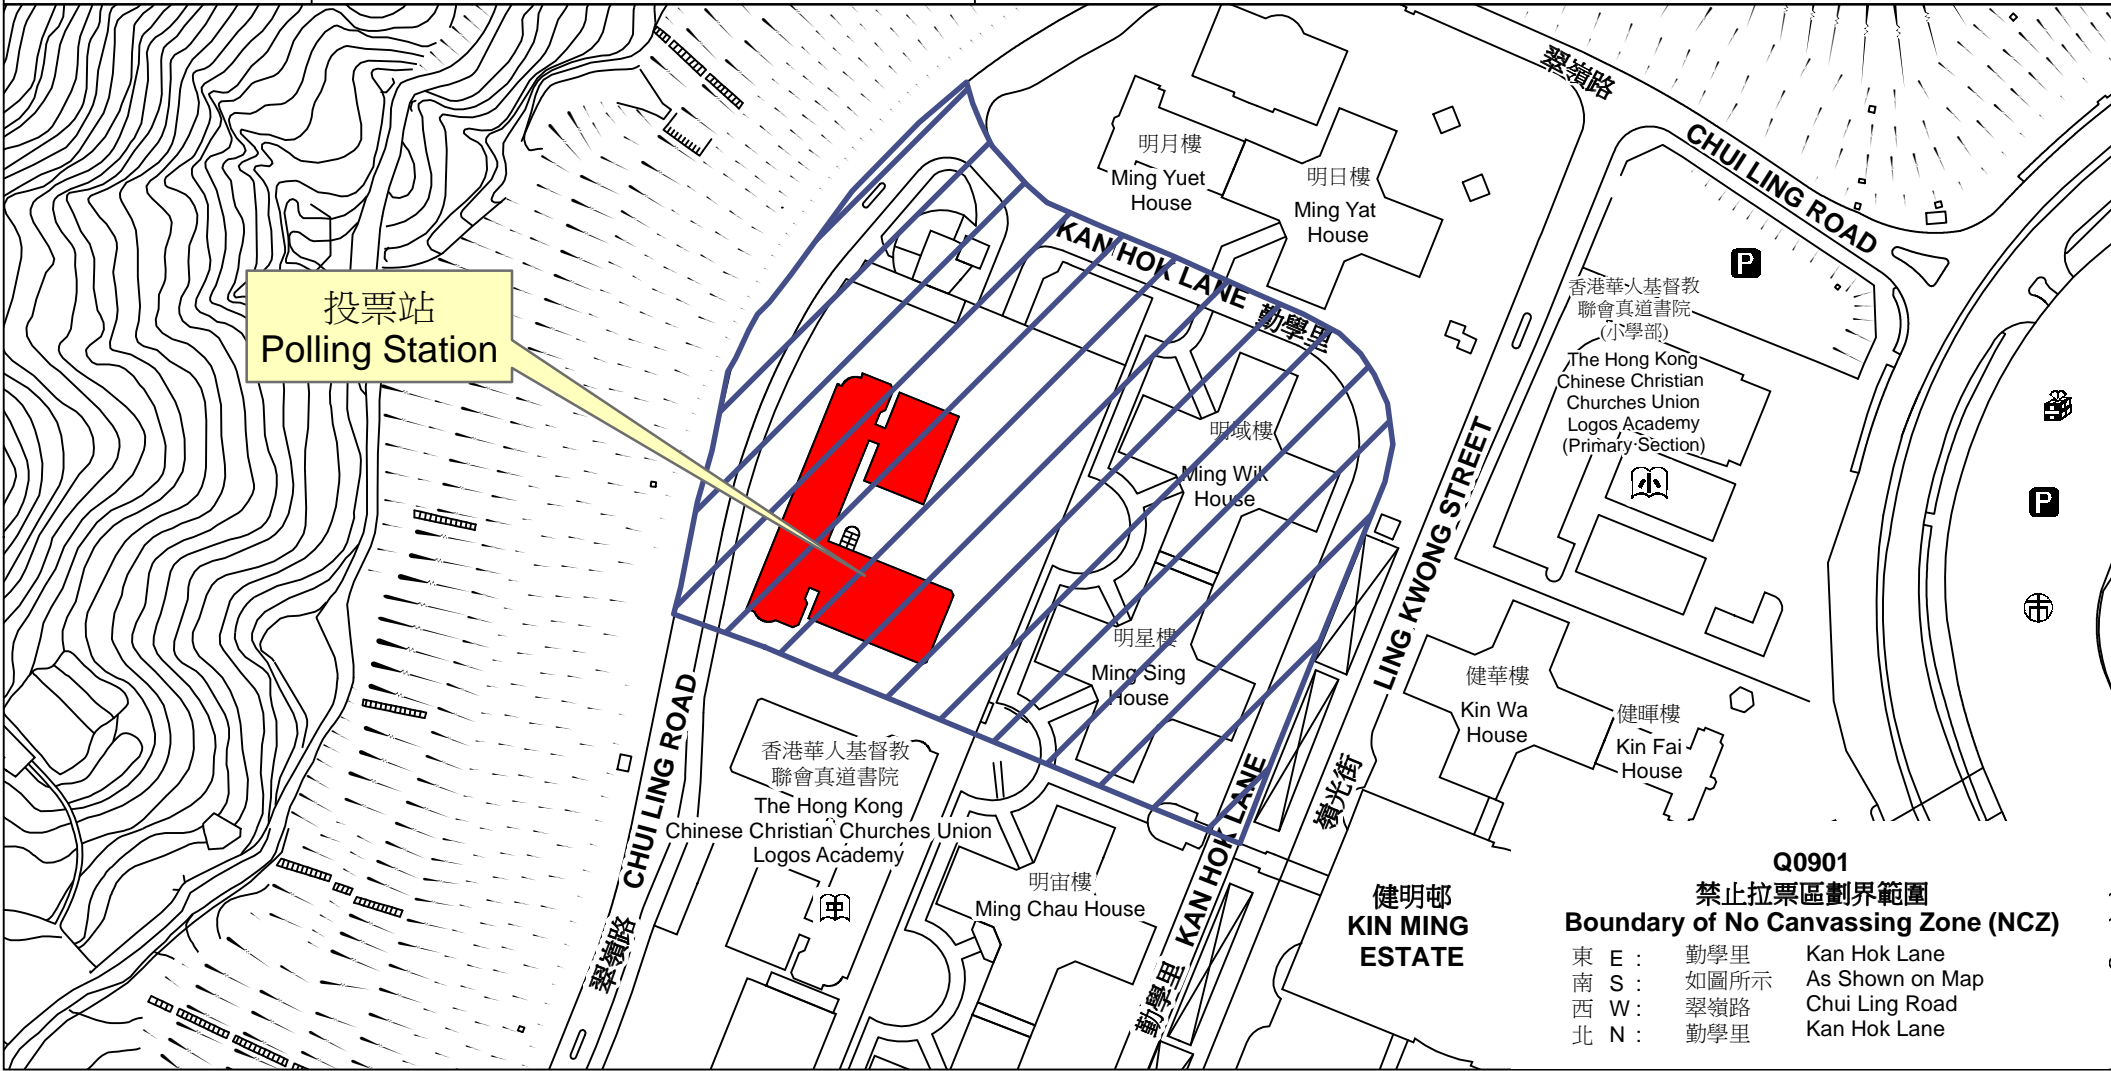

投票站位置圖和禁止拉票區 Polling Station - Location Plan & No Canvassing Zone

<p>投票站編號 Polling Station Code</p> <p><b>Q0901</b></p>	<p>2016年立法會換屆選舉地方選區編號及名稱 Code &amp; Name of Geographical Constituency for 2016 Legislative Council General Election</p> <p><b>LC5 新界東 NEW TERRITORIES EAST</b></p>	<p>名稱及地址 Name &amp; Address</p> <p>香海正覺蓮社佛教正覺中學 新界將軍澳調景嶺翠嶺路38號 HHCKLA Buddhist Ching Kok Secondary School 38 Chui Ling Road, Tiu Keng Leng, Tseung Kwan O, New Territories</p>
---	--	--

 禁止拉票區  
No Canvassing Zone