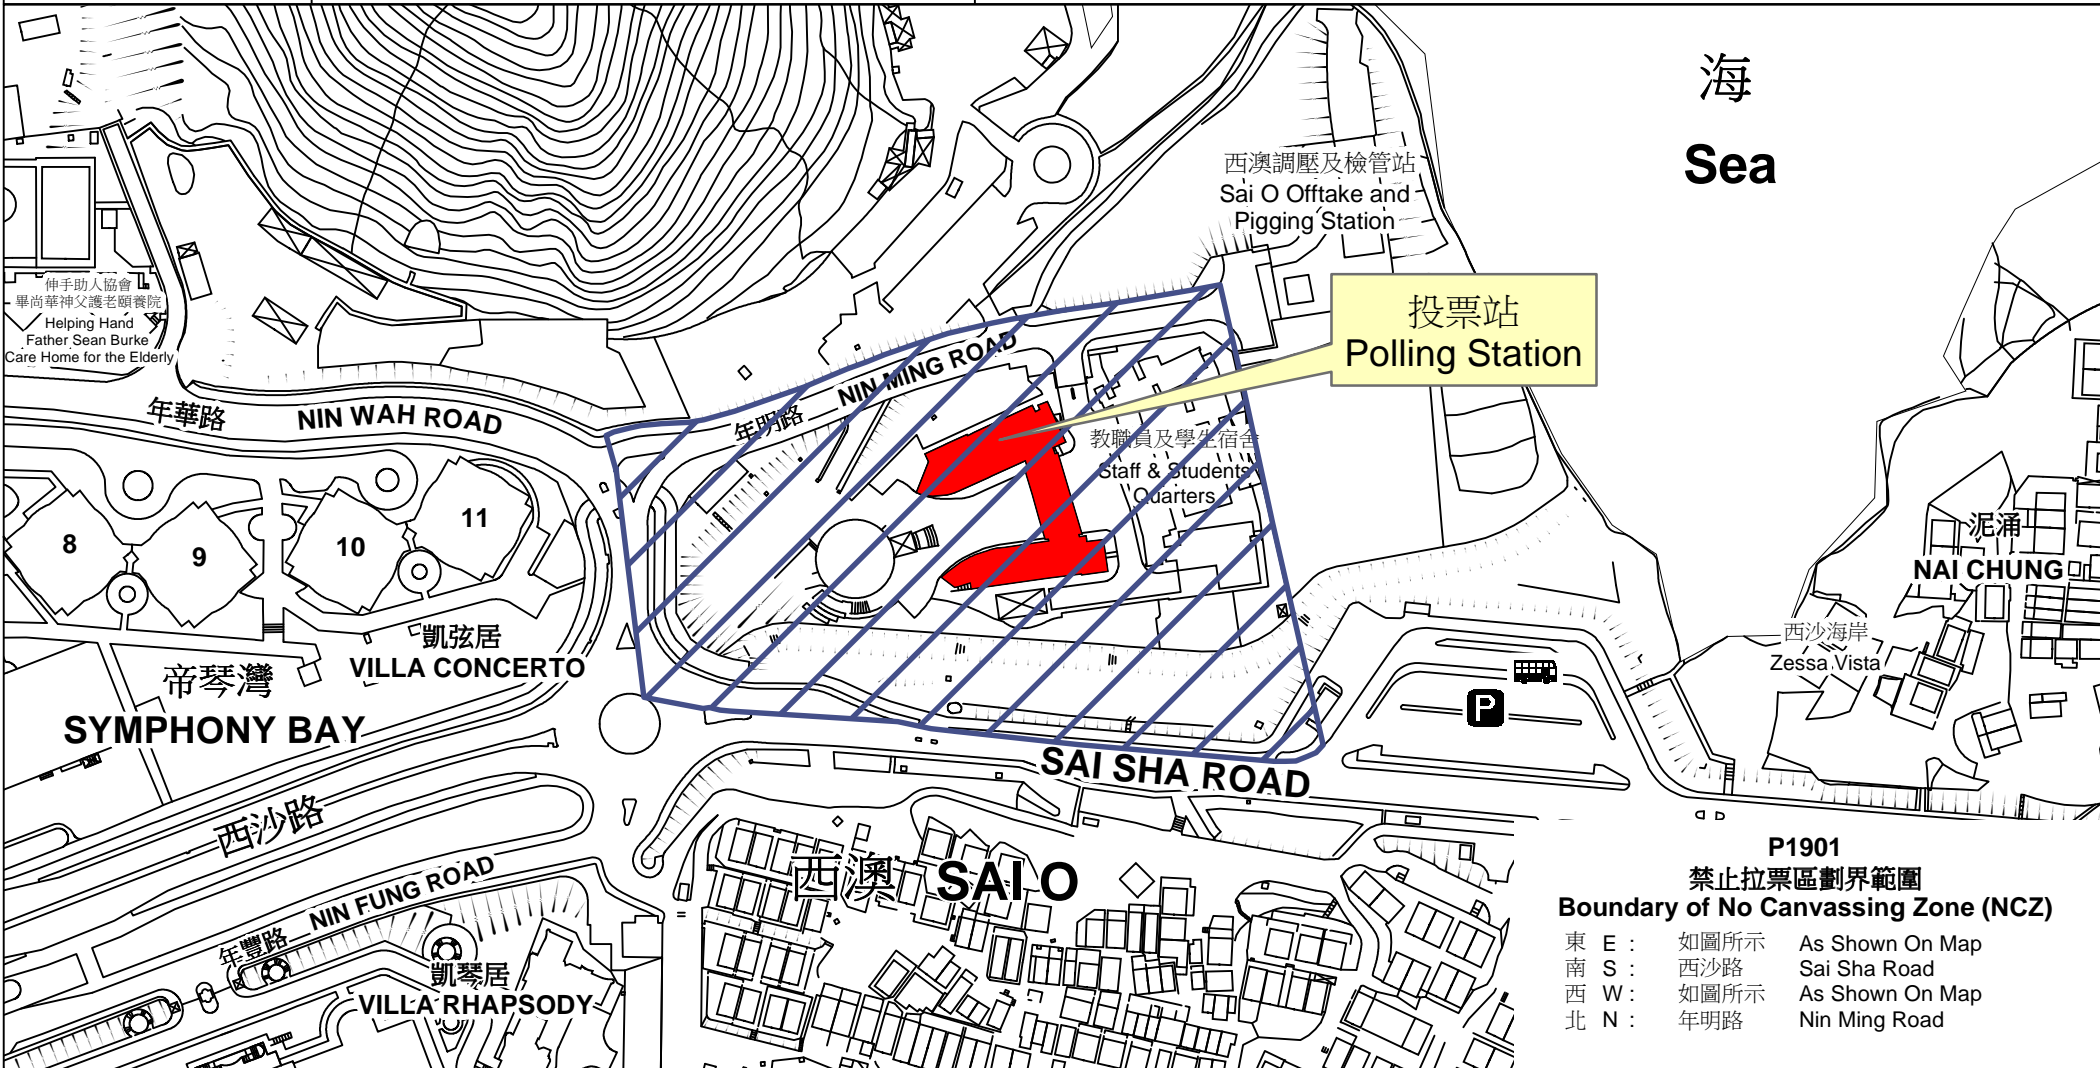

投票站位置圖和禁止拉票區 Polling Station - Location Plan & No Canvassing Zone

投票站編號 Polling Station Code	2016年立法會換屆選舉地方選區編號及名稱 Code & Name of Geographical Constituency for 2016 Legislative Council General Election	名稱及地址 Name & Address
<b>P1901</b>	<b>LC5</b> 新界東 <b>NEW TERRITORIES EAST</b>	香港浸信會神學院 新界西貢北西澳年明路1號 <b>Hong Kong Baptist Theological Seminary</b> 1 Nin Ming Road, Sai O, Sai Kung (North), New Territories

**P1901**  
禁止拉票區劃界範圍  
Boundary of No Canvassing Zone (NCZ)

東 E :	如圖所示	As Shown On Map
南 S :	西沙路	Sai Sha Road
西 W :	如圖所示	As Shown On Map
北 N :	年明路	Nin Ming Road

 禁止拉票區  
No Canvassing Zone