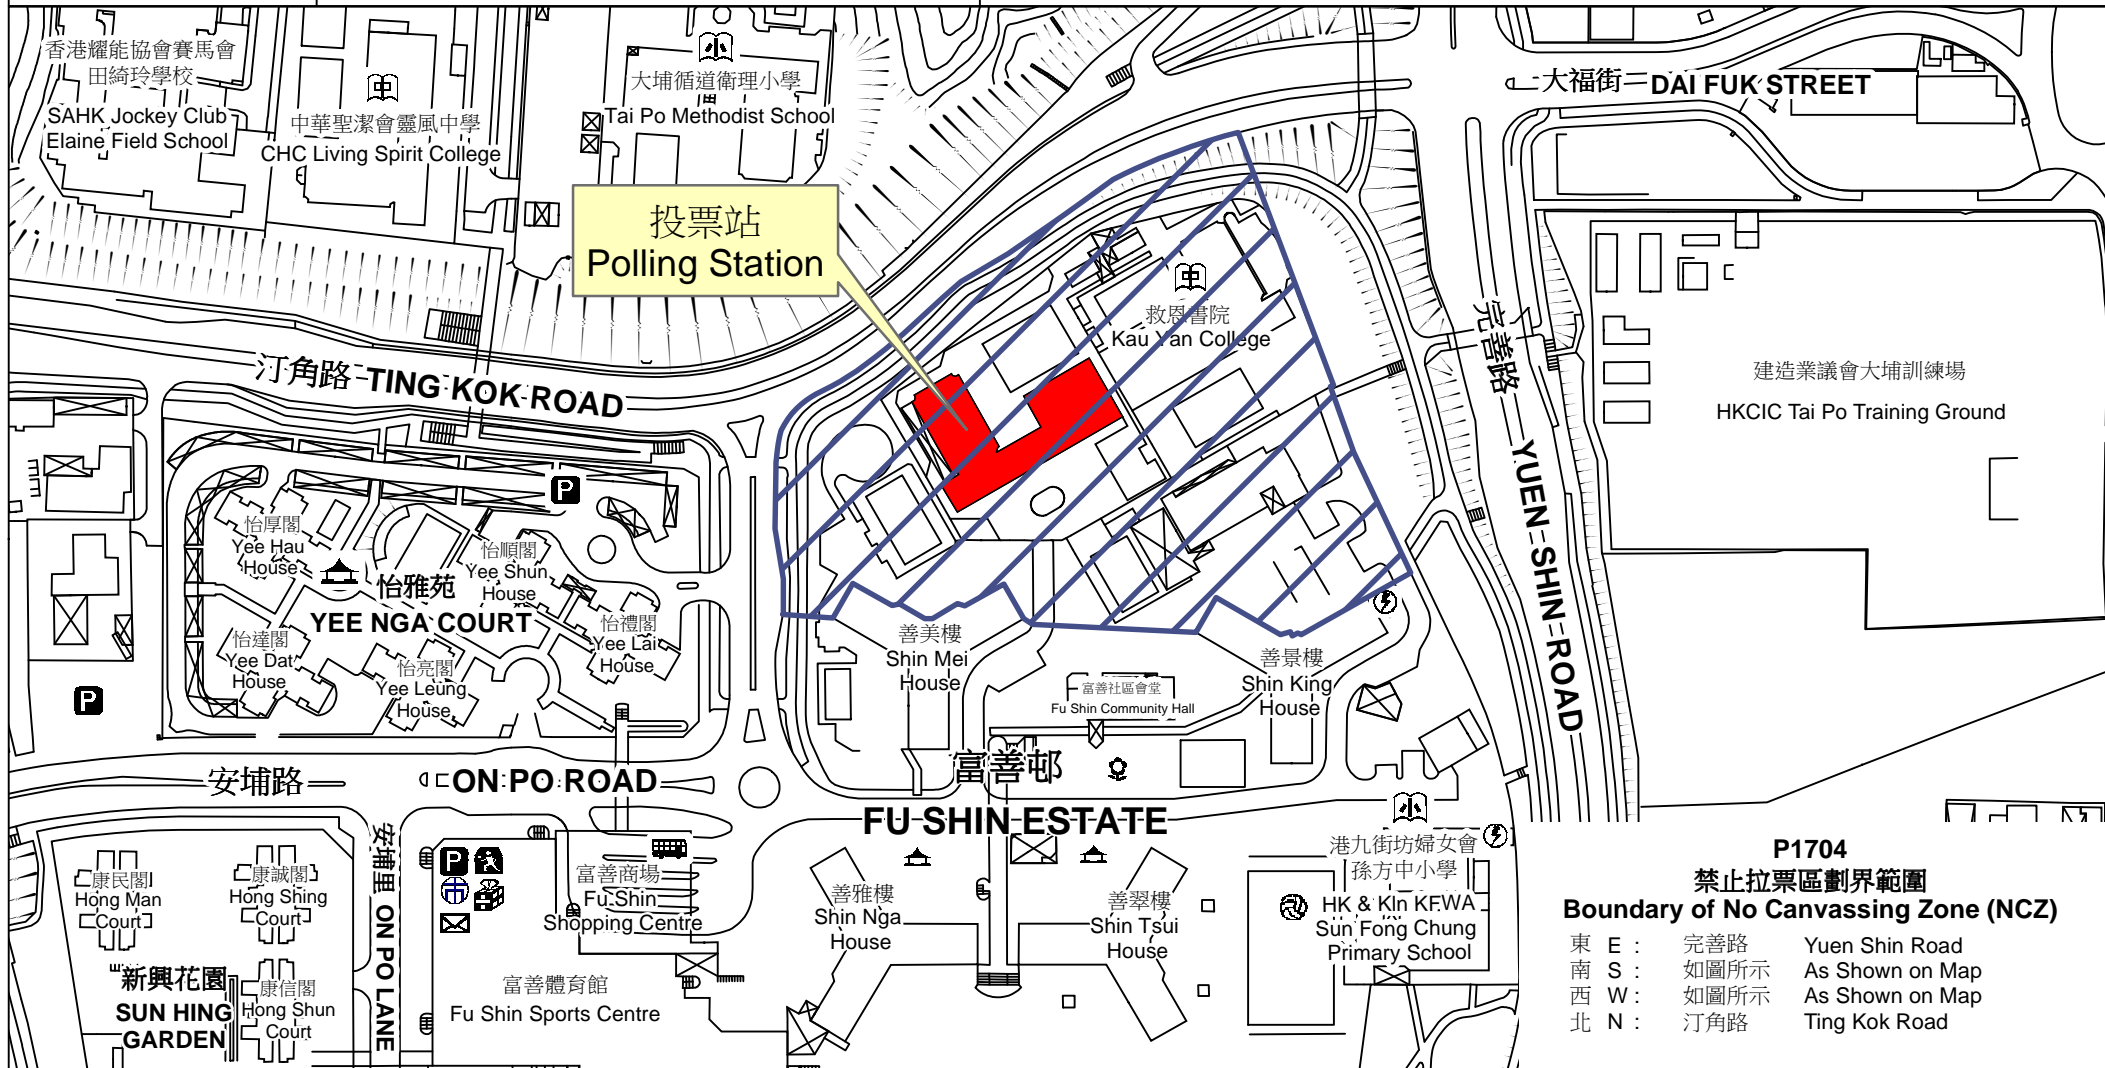

投票站位置圖和禁止拉票區 Polling Station - Location Plan & No Canvassing Zone

投票站編號 Polling Station Code	2016年立法會換屆選舉地方選區編號及名稱 Code & Name of Geographical Constituency for 2016 Legislative Council General Election	名稱及地址 Name & Address
P1704	LC5 新界東 NEW TERRITORIES EAST	孔教學院大成何郭佩珍中學 新界大埔富善邨 Confucian Tai Shing Ho Kwok Pui Chun College Fu Shin Estate, Tai Po, New Territories

P1704
禁止拉票區劃界範圍
Boundary of No Canvassing Zone (NCZ)

- | | | |
|-------|------|-----------------|
| 東 E : | 完善路 | Yuen Shin Road |
| 南 S : | 如圖所示 | As Shown on Map |
| 西 W : | 如圖所示 | As Shown on Map |
| 北 N : | 汀角路 | Ting Kok Road |

 禁止拉票區
No Canvassing Zone