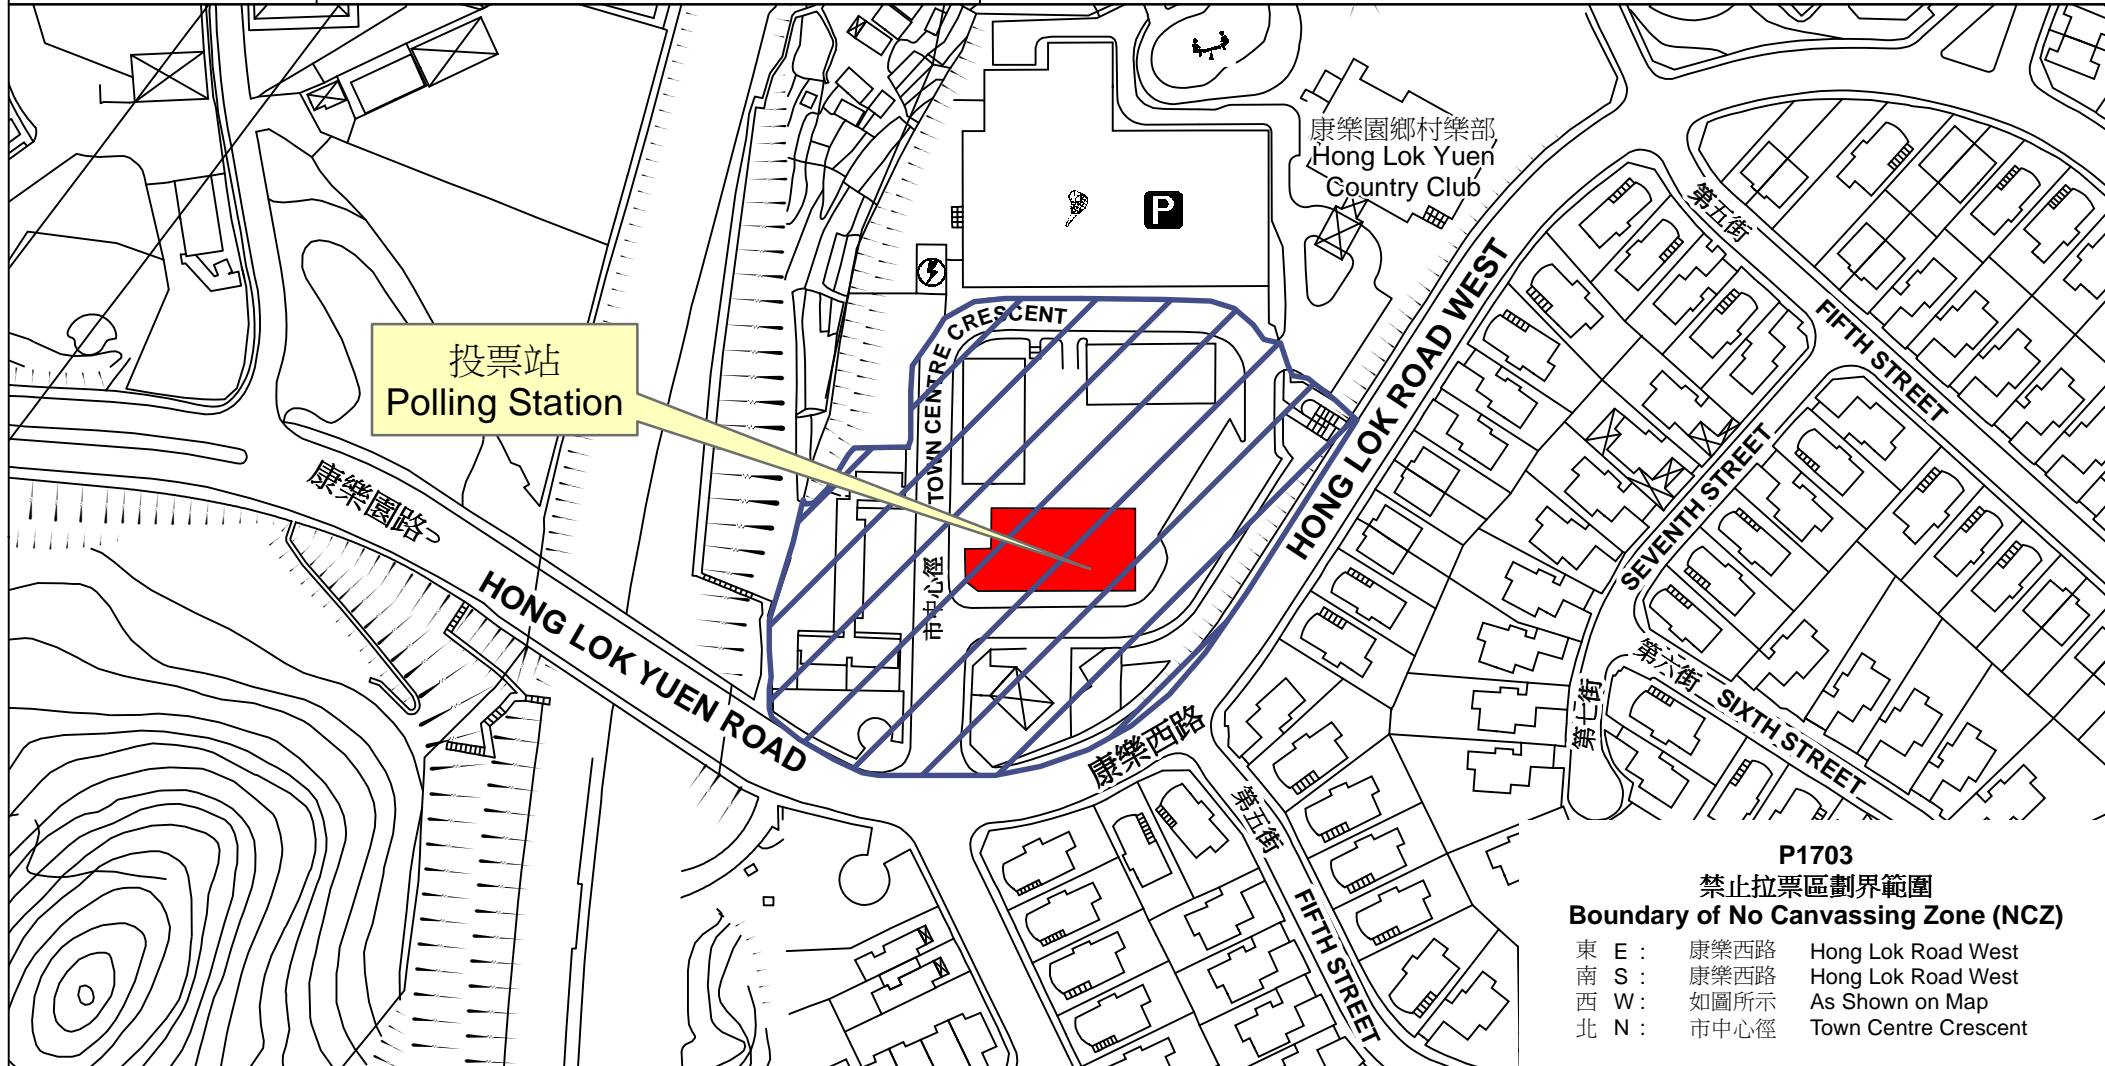

投票站位置圖和禁止拉票區 Polling Station - Location Plan & No Canvassing Zone

投票站編號 Polling Station Code P1703	2016年立法會換屆選舉地方選區編號及名稱 Code & Name of Geographical Constituency for 2016 Legislative Council General Election LC5 新界東 NEW TERRITORIES EAST	名稱及地址 Name & Address 康樂園服務處會議室 新界大埔康樂園市中心徑5號1樓A室 Conference Room of Hong Lok Yuen Management Services Office Flat A, 1/F, No. 5 Town Centre Crescent, Hong Lok Yuen, Tai Po, New Territories
---	---	---

P1703
 禁止拉票區劃界範圍
Boundary of No Canvassing Zone (NCZ)

東 E :	康樂西路	Hong Lok Road West
南 S :	康樂西路	Hong Lok Road West
西 W :	如圖所示	As Shown on Map
北 N :	市中心徑	Town Centre Crescent

 禁止拉票區
 No Canvassing Zone