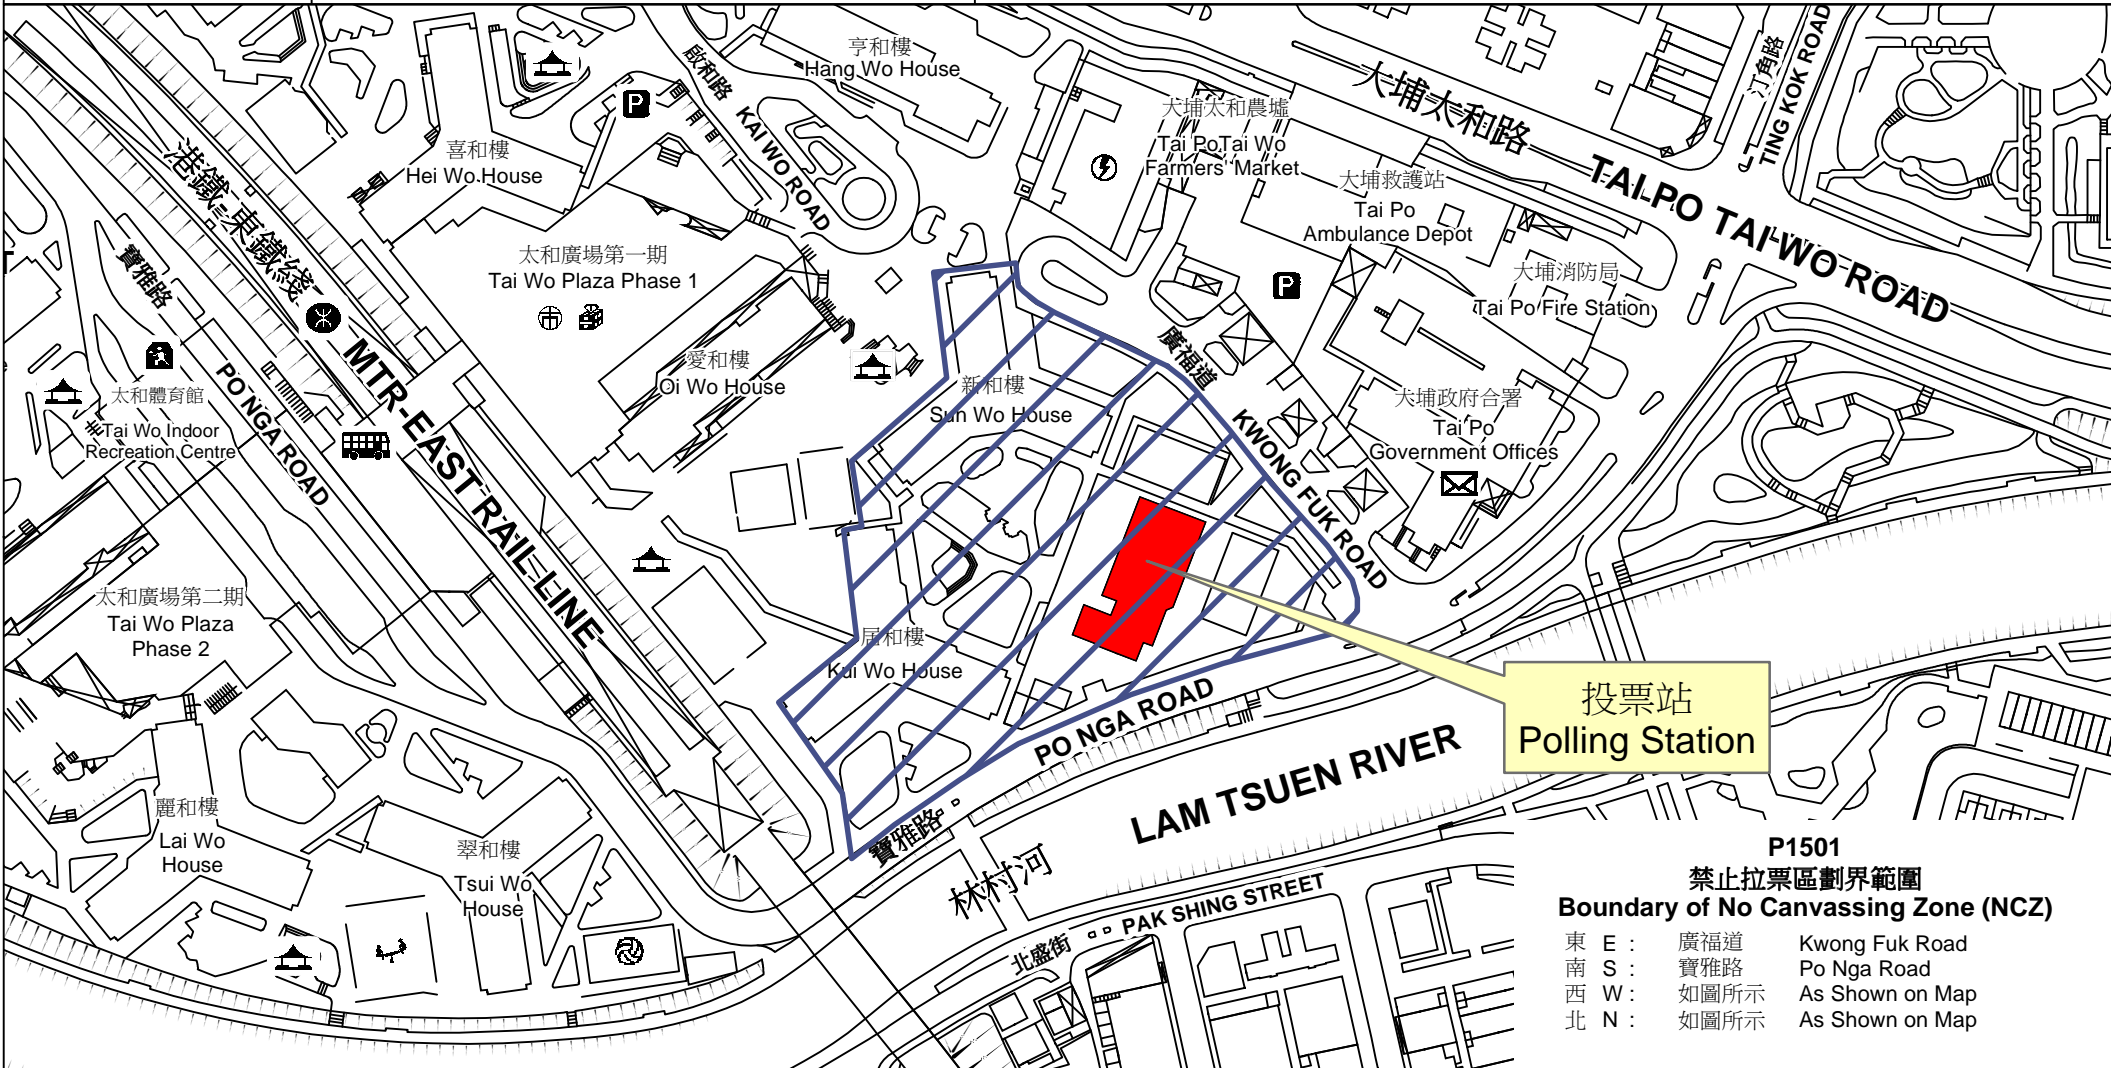

投票站位置圖和禁止拉票區 Polling Station - Location Plan & No Canvassing Zone

<p>投票站編號 Polling Station Code</p> <p><b>P1501</b></p>	<p>2016年立法會換屆選舉地方選區編號及名稱 Code &amp; Name of Geographical Constituency for 2016 Legislative Council General Election</p> <p><b>LC5 新界東 NEW TERRITORIES EAST</b></p>	<p>名稱及地址 Name &amp; Address</p> <p>林村公立黃福鑾紀念學校 新界大埔太和邨 <b>Lam Tsuen Public Wong Fook Luen Memorial School Tai Wo Estate, Tai Po, New Territories</b></p>
---	--	--

投票站  
Polling Station

**P1501**  
禁止拉票區劃界範圍  
Boundary of No Canvassing Zone (NCZ)

東 E :	廣福道	Kwong Fuk Road
南 S :	寶雅路	Po Nga Road
西 W :	如圖所示	As Shown on Map
北 N :	如圖所示	As Shown on Map

 禁止拉票區  
No Canvassing Zone