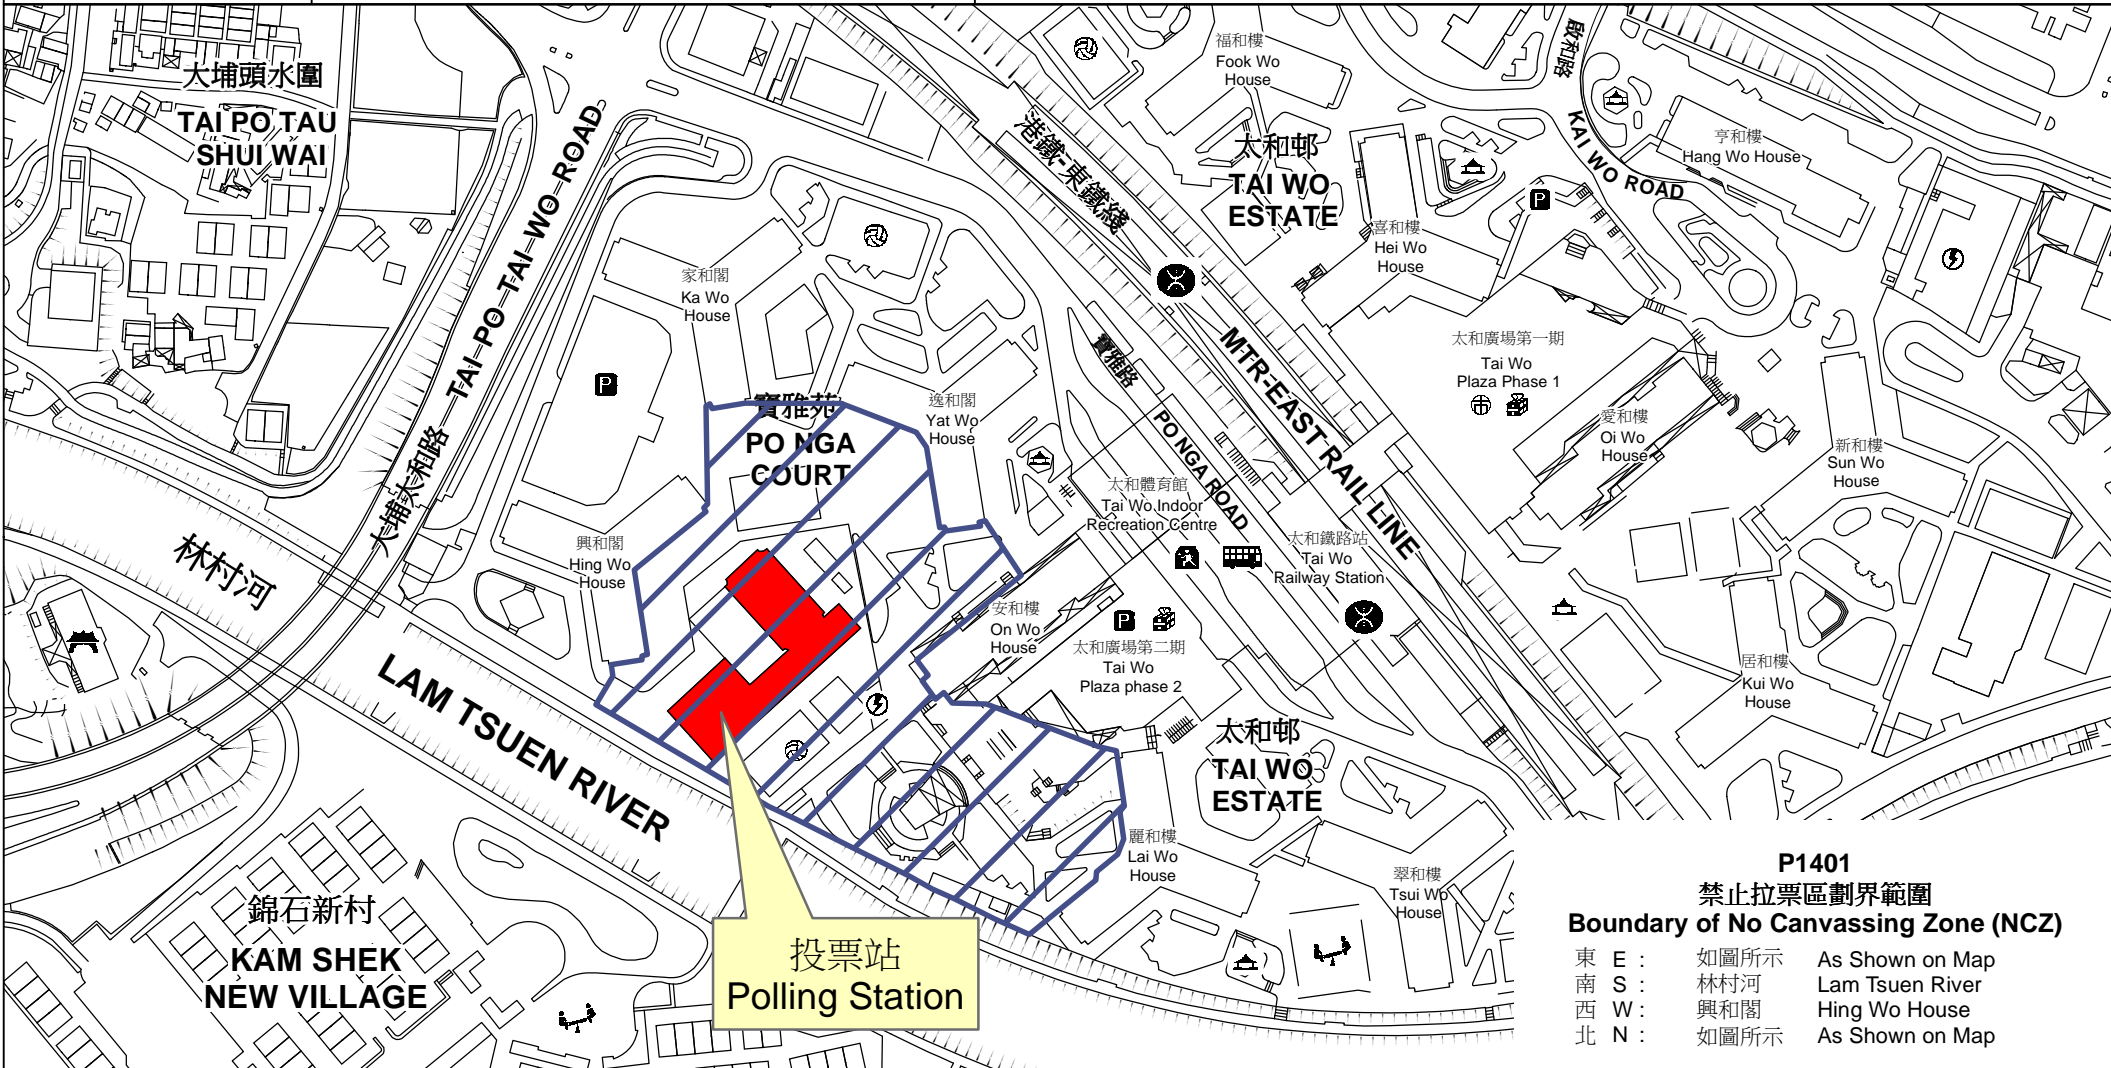

投票站位置圖和禁止拉票區 Polling Station - Location Plan & No Canvassing Zone

投票站編號 Polling Station Code P1401	2016年立法會換屆選舉地方選區編號及名稱 Code & Name of Geographical Constituency for 2016 Legislative Council General Election LC5 新界東 NEW TERRITORIES EAST	名稱及地址 Name & Address 神召會康樂中學 新界大埔寶雅苑 Assembly of God Hebron Secondary School Po Nga Court, Tai Po, New Territories
---	---	--

P1401
禁止拉票區劃界範圍
Boundary of No Canvassing Zone (NCZ)

東 E :	如圖所示	As Shown on Map
南 S :	林村河	Lam Tsuen River
西 W :	興和閣	Hing Wo House
北 N :	如圖所示	As Shown on Map

 禁止拉票區
 No Canvassing Zone