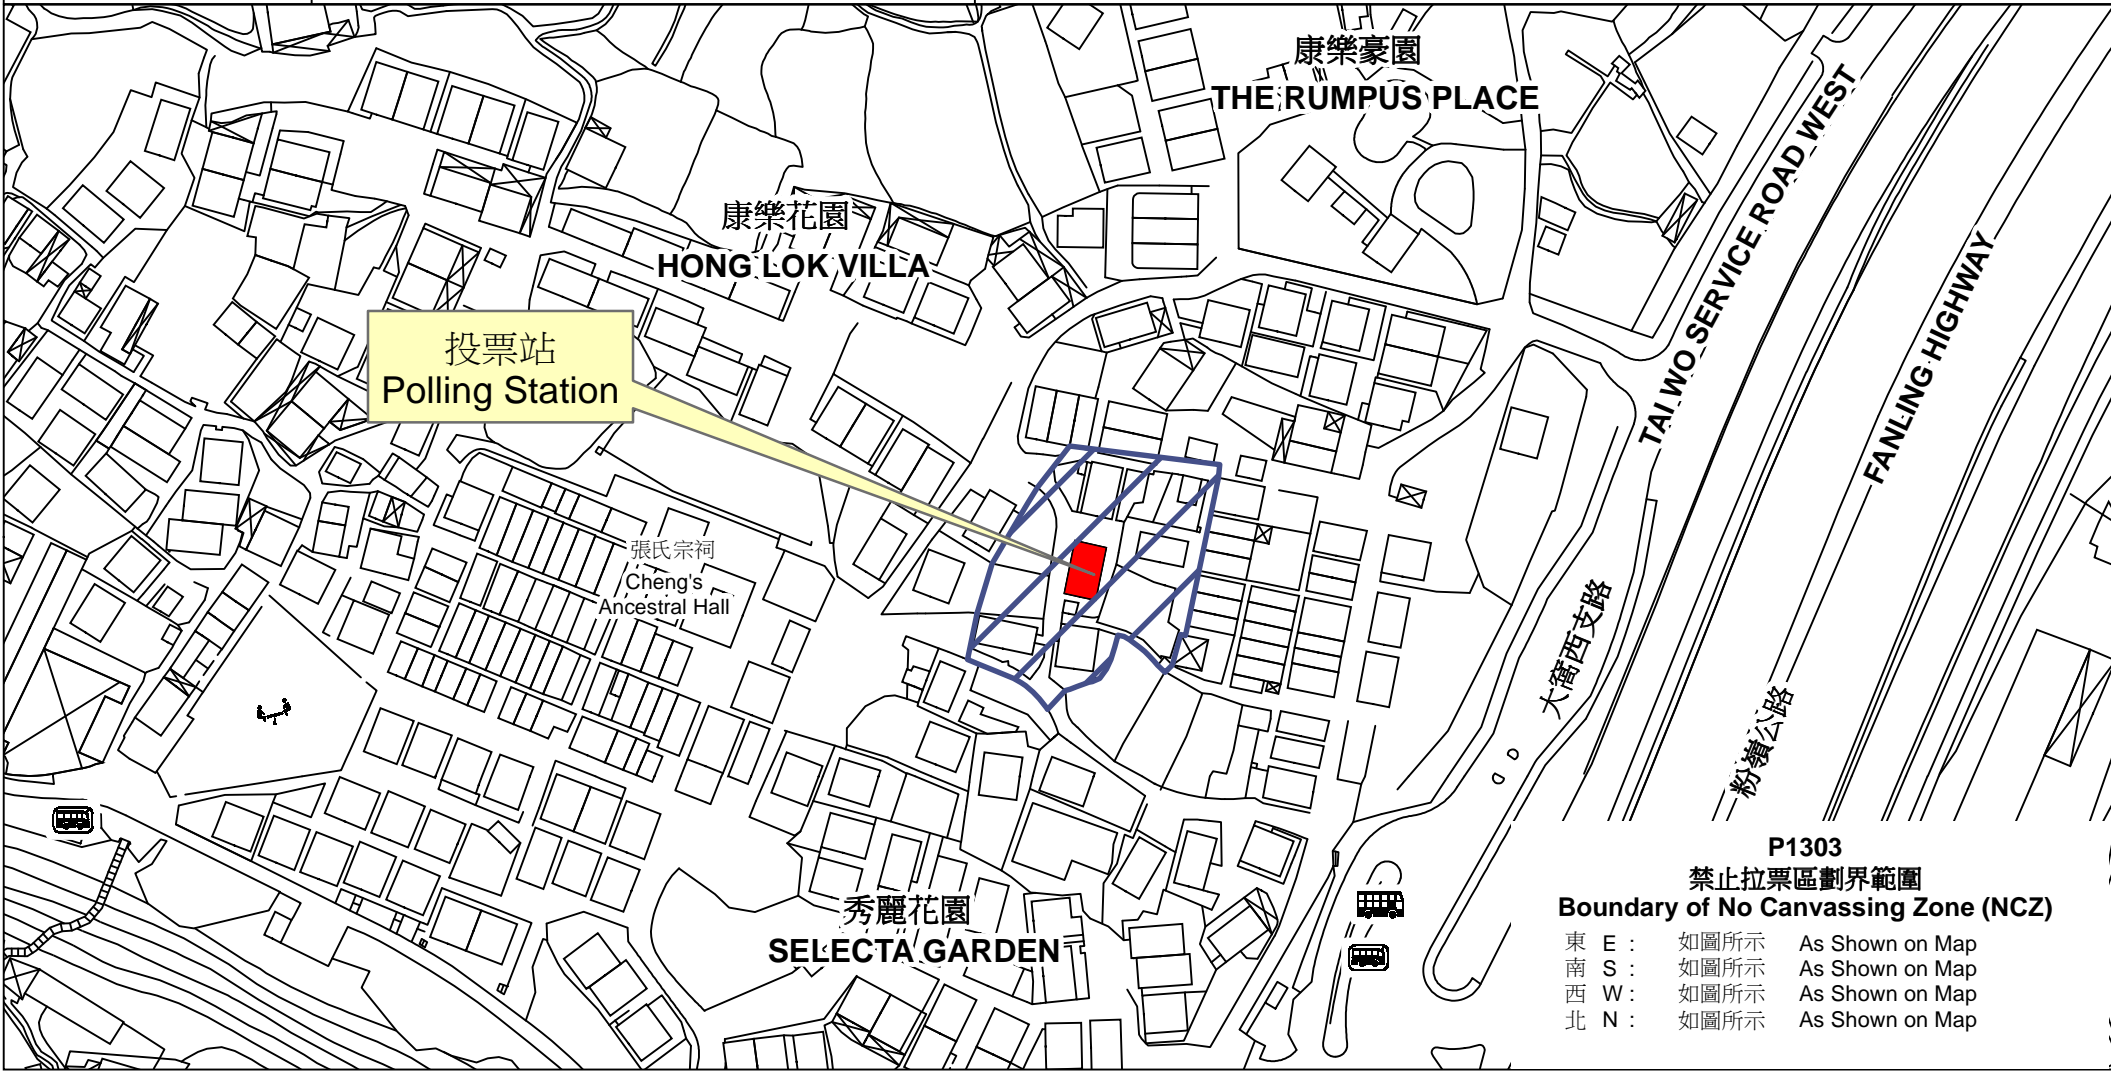

投票站位置圖和禁止拉票區 Polling Station - Location Plan & No Canvassing Zone

<p>投票站編號 Polling Station Code</p> <p>P1303</p>	<p>2016年立法會換屆選舉地方選區編號及名稱 Code & Name of Geographical Constituency for 2016 Legislative Council General Election</p> <p>LC5 新界東 NEW TERRITORIES EAST</p>	<p>名稱及地址 Name & Address</p> <p>圍頭村村公所 新界大埔圍頭村52號 Wai Tau Village Office 52 Wai Tau Tsuen, Tai Po, New Territories</p>
---	---	--

 禁止拉票區
No Canvassing Zone