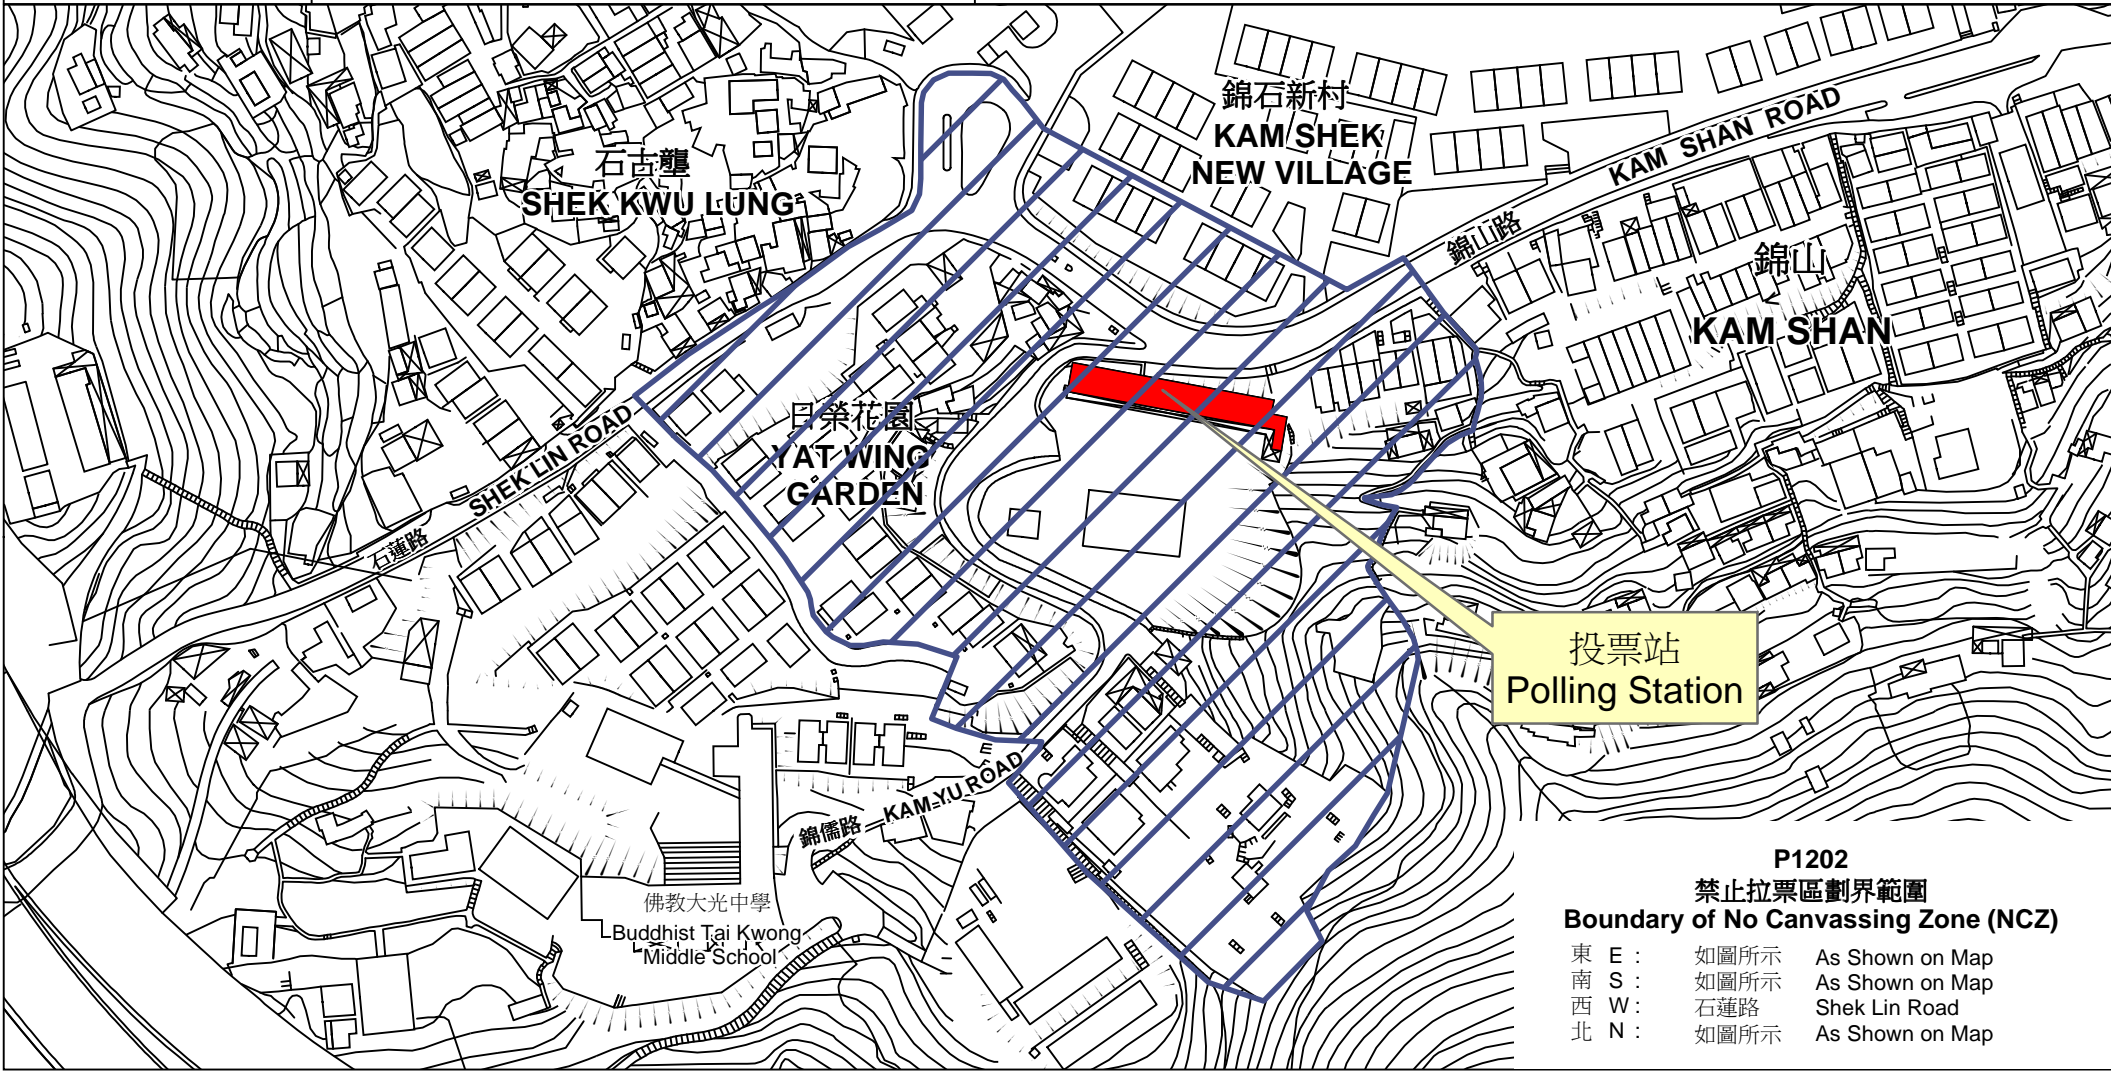

投票站位置圖和禁止拉票區 Polling Station - Location Plan & No Canvassing Zone

投票站編號 Polling Station Code	2016年立法會換屆選舉地方選區編號及名稱 Code & Name of Geographical Constituency for 2016 Legislative Council General Election	名稱及地址 Name & Address
P1202	LC5 新界東 NEW TERRITORIES EAST	挪威國際學校 新界大埔錦山路170號 Norwegian International School 170 Kam Shan Road, Tai Po, New Territories

P1202
禁止拉票區劃界範圍
Boundary of No Canvassing Zone (NCZ)

東 E :	如圖所示	As Shown on Map
南 S :	如圖所示	As Shown on Map
西 W :	石蓮路	Shek Lin Road
北 N :	如圖所示	As Shown on Map

 禁止拉票區
No Canvassing Zone