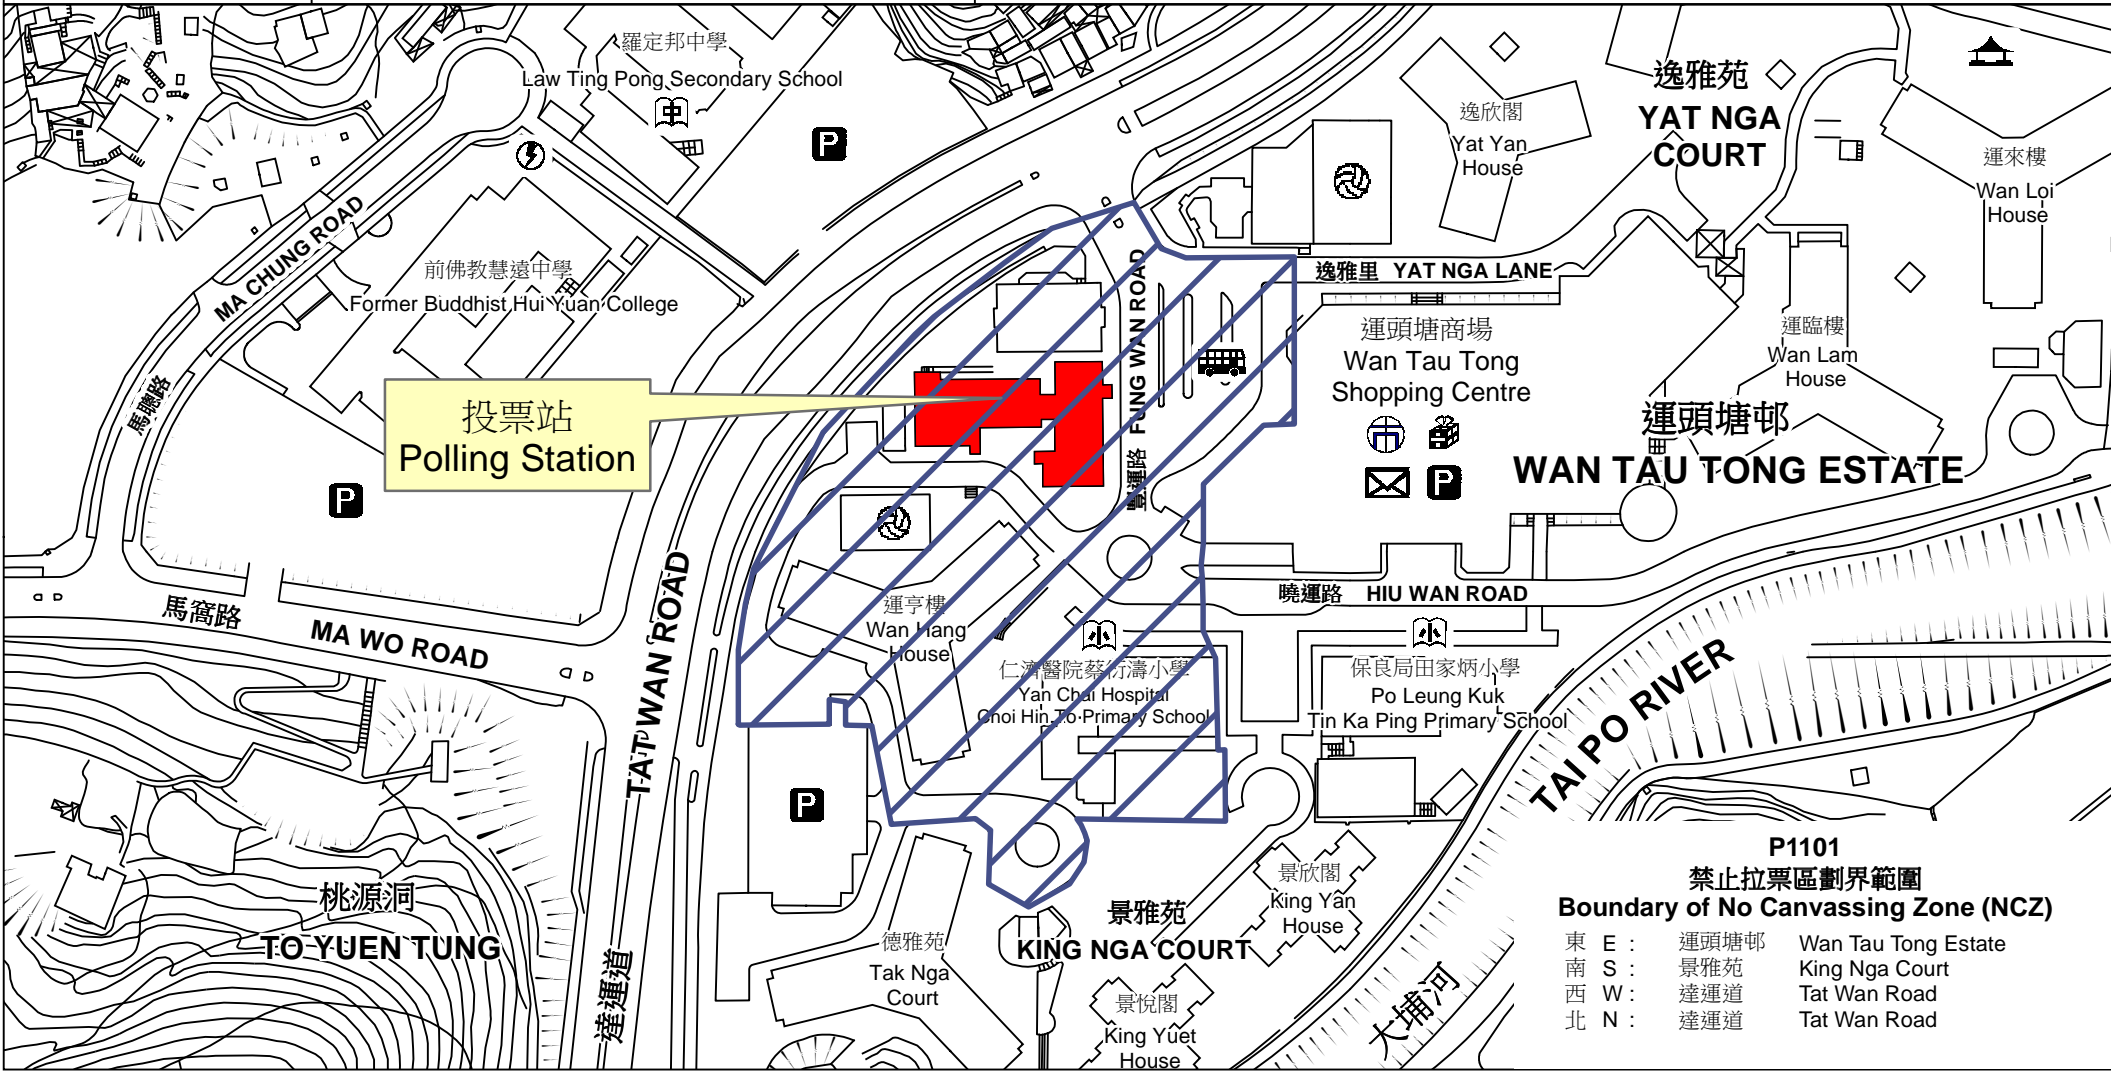

投票站位置圖和禁止拉票區 Polling Station - Location Plan & No Canvassing Zone

<p>投票站編號 Polling Station Code</p> <p>P1101</p>	<p>2016年立法會換屆選舉地方選區編號及名稱 Code & Name of Geographical Constituency for 2016 Legislative Council General Election</p> <p>LC5 新界東 NEW TERRITORIES EAST</p>	<p>名稱及地址 Name & Address</p> <p>運頭塘鄰里社區中心 新界大埔運頭塘邨 Wan Tau Tong Neighbourhood Community Centre Wan Tau Tong Estate, Tai Po, New Territories</p>
---	---	--

P1101
禁止拉票區劃界範圍
Boundary of No Canvassing Zone (NCZ)

東 E :	運頭塘邨	Wan Tau Tong Estate
南 S :	景雅苑	King Nga Court
西 W :	達運道	Tat Wan Road
北 N :	達運道	Tat Wan Road

 禁止拉票區
No Canvassing Zone