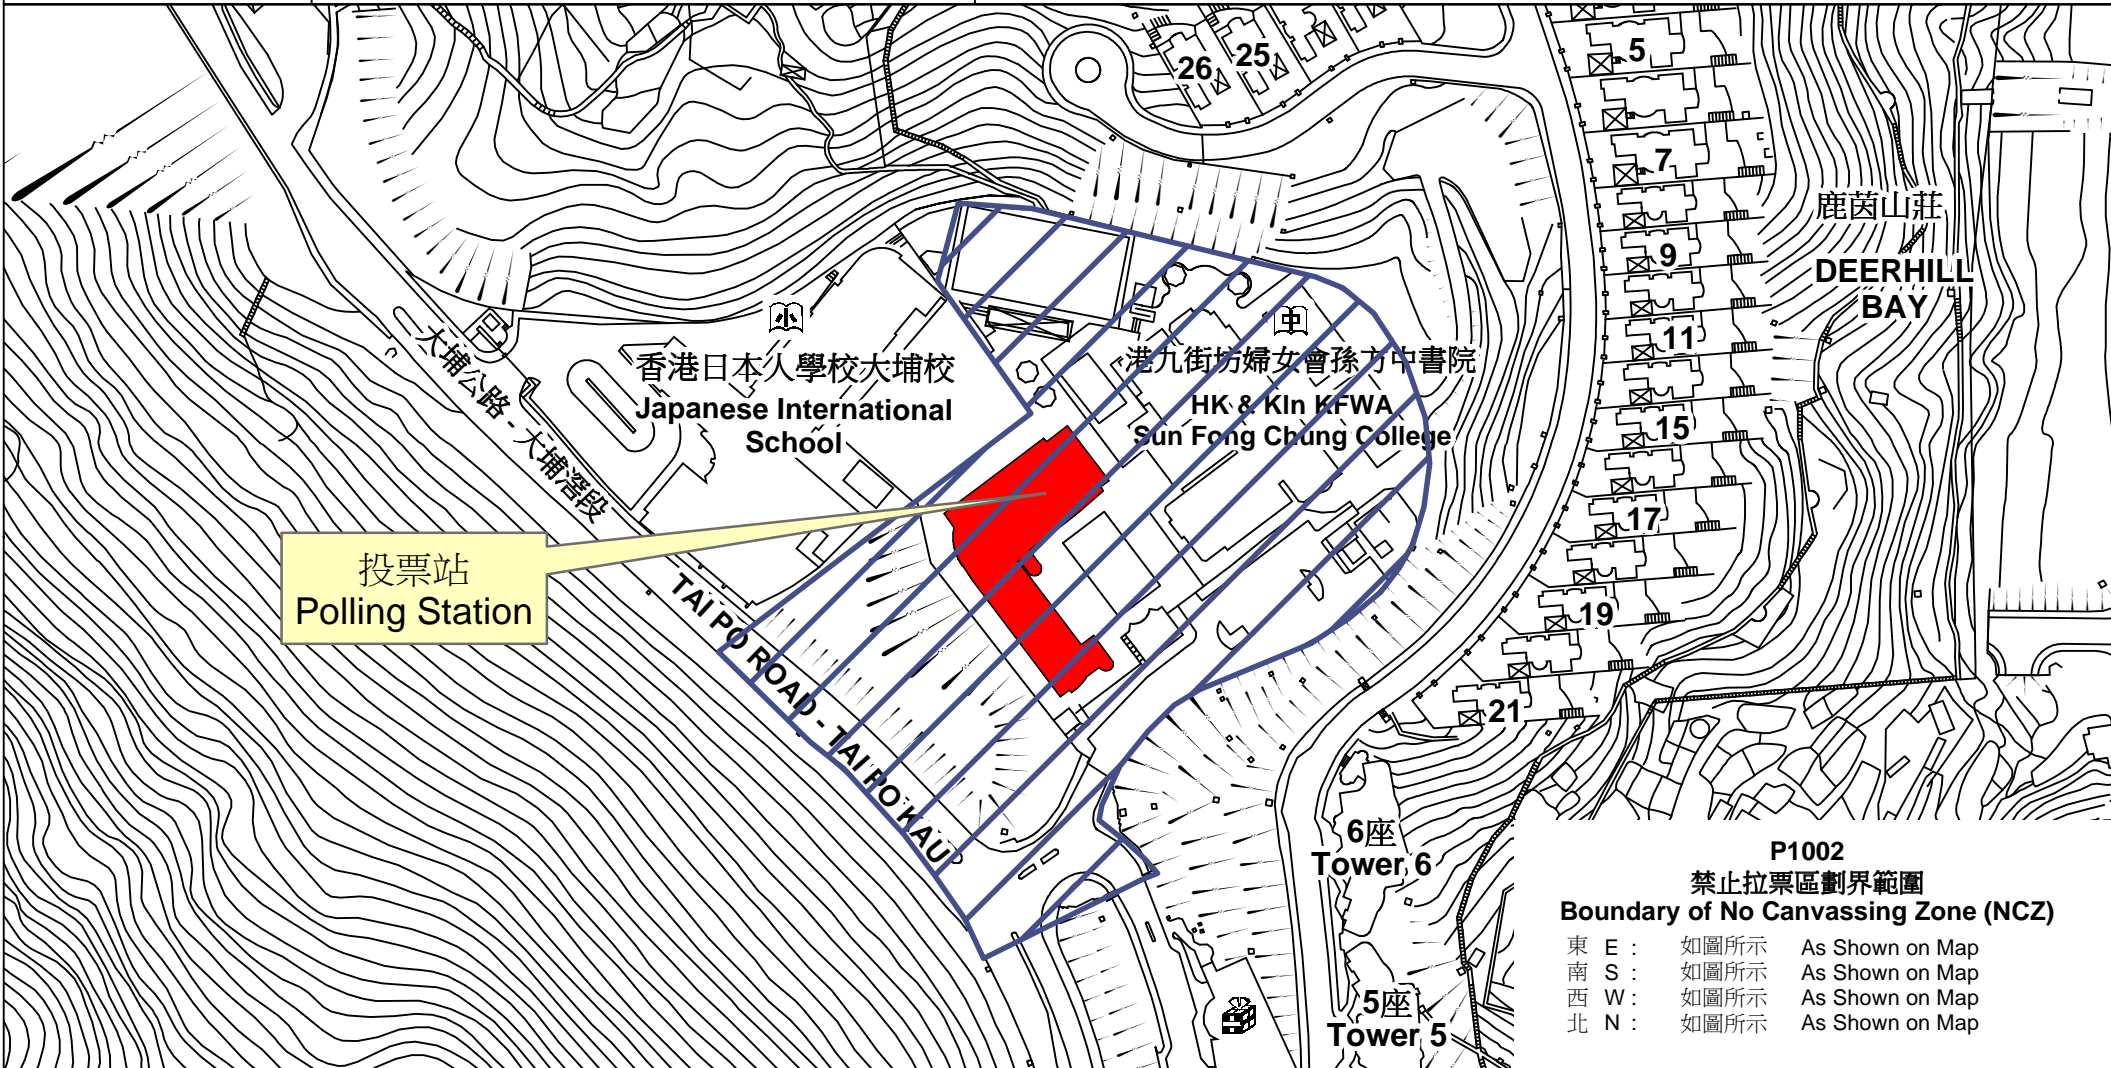

投票站位置圖和禁止拉票區 Polling Station - Location Plan & No Canvassing Zone

投票站編號 Polling Station Code	2016年立法會換屆選舉地方選區編號及名稱 Code & Name of Geographical Constituency for 2016 Legislative Council General Election	名稱及地址 Name & Address
P1002	LC5 新界東 NEW TERRITORIES EAST	保良局田家炳千禧小學 新界大埔大埔公路大埔滘段4641號 PLK Tin Ka Ping Millennium Primary School 4641 Tai Po Road, Tai Po Kau, Tai Po, New Territories

P1002
禁止拉票區劃界範圍
Boundary of No Canvassing Zone (NCZ)

東 E :	如圖所示	As Shown on Map
南 S :	如圖所示	As Shown on Map
西 W :	如圖所示	As Shown on Map
北 N :	如圖所示	As Shown on Map

 禁止拉票區
No Canvassing Zone