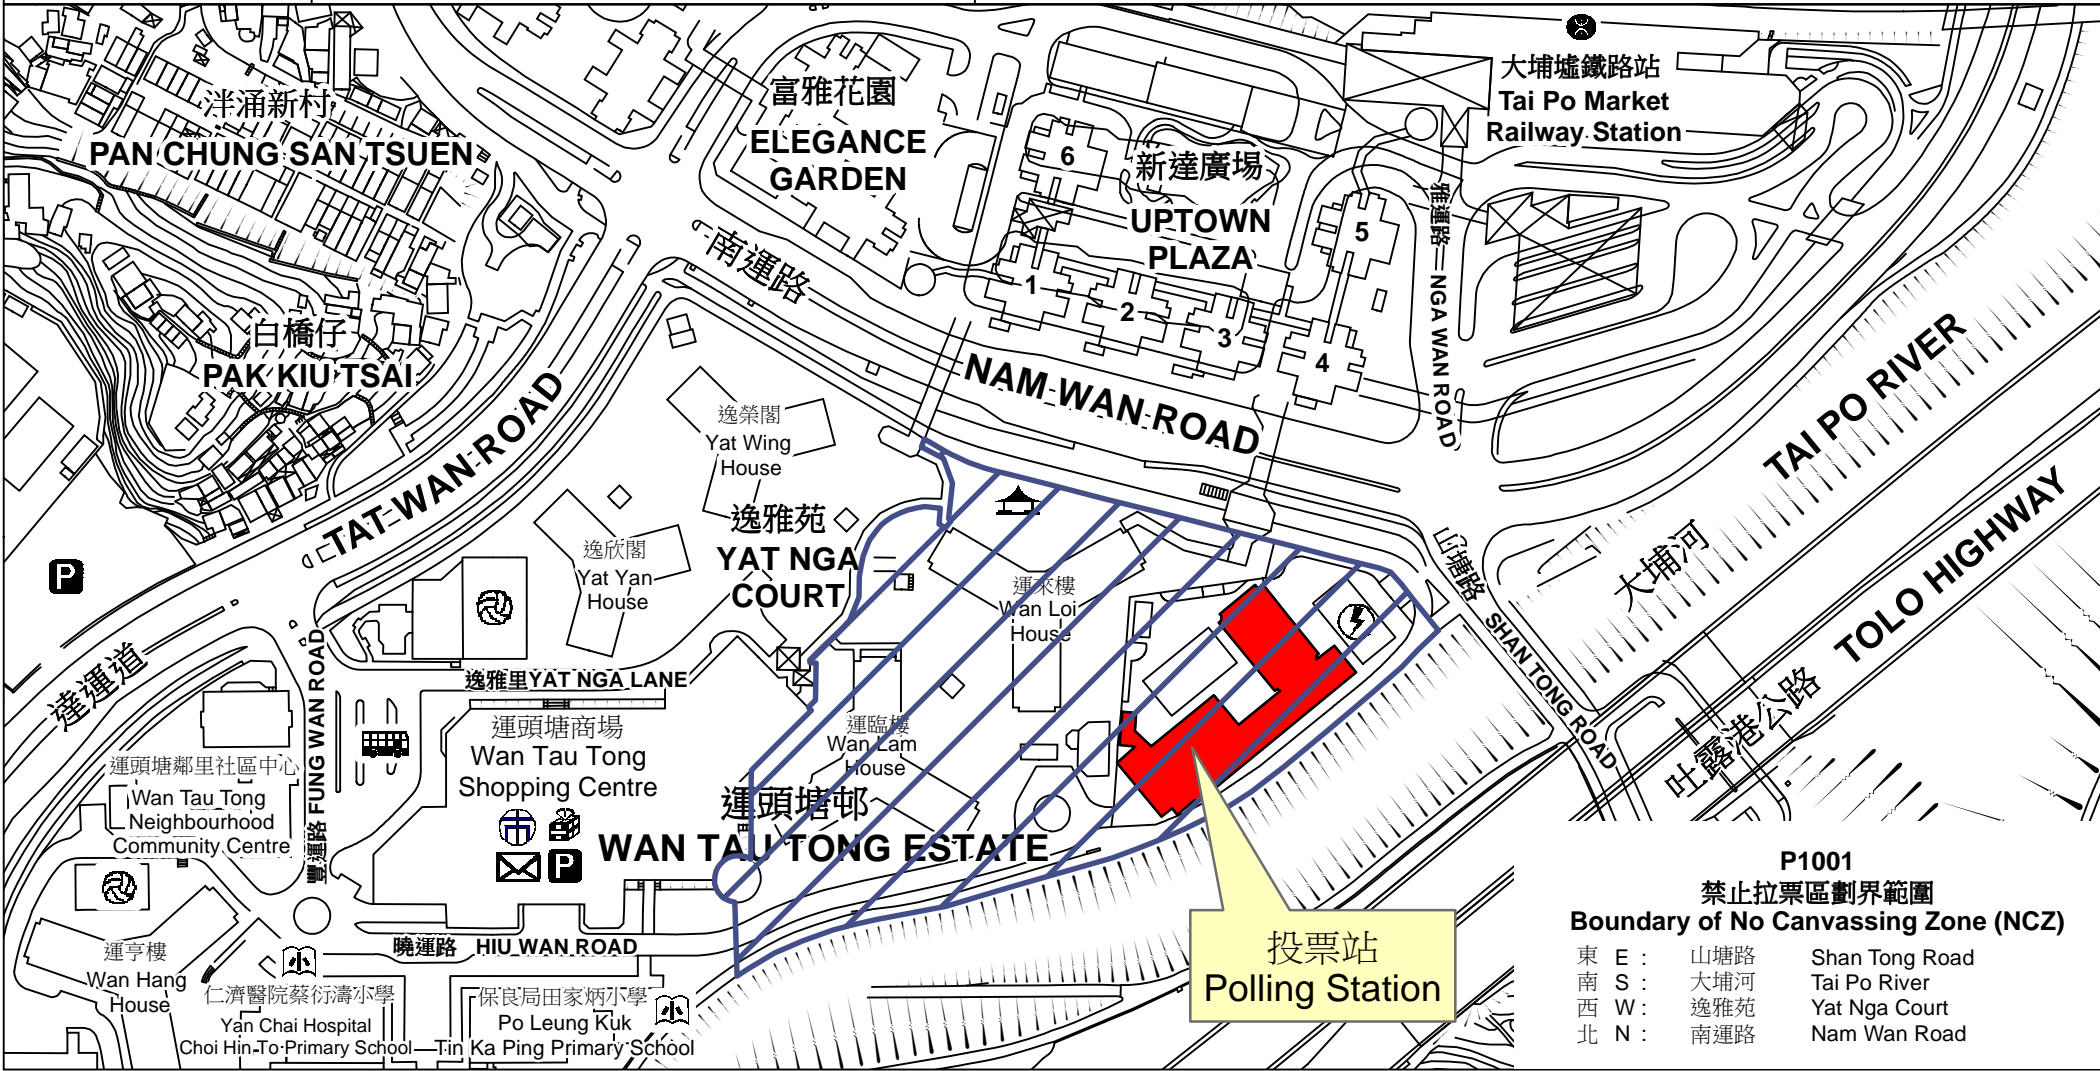

# 投票站位置圖和禁止拉票區 Polling Station - Location Plan & No Canvassing Zone

投票站編號 Polling Station Code  <b>P1001</b>	2016年立法會換屆選舉地方選區編號及名稱 Code & Name of Geographical Constituency for 2016 Legislative Council General Election  <b>LC5                      新界東                      NEW TERRITORIES EAST</b>	名稱及地址 Name & Address  香港教師會李興貴中學 新界大埔運頭塘邨 <b>Hong Kong Teachers' Association Lee Heng Kwei Secondary School                      Wan Tau Tong Estate, Tai Po, New Territories</b>
---	---	--

**P1001**  
**禁止拉票區劃界範圍**  
**Boundary of No Canvassing Zone (NCZ)**

東 E :	山塘路	Shan Tong Road
南 S :	大埔河	Tai Po River
西 W :	逸雅苑	Yat Nga Court
北 N :	南運路	Nam Wan Road

 禁止拉票區  
 No Canvassing Zone