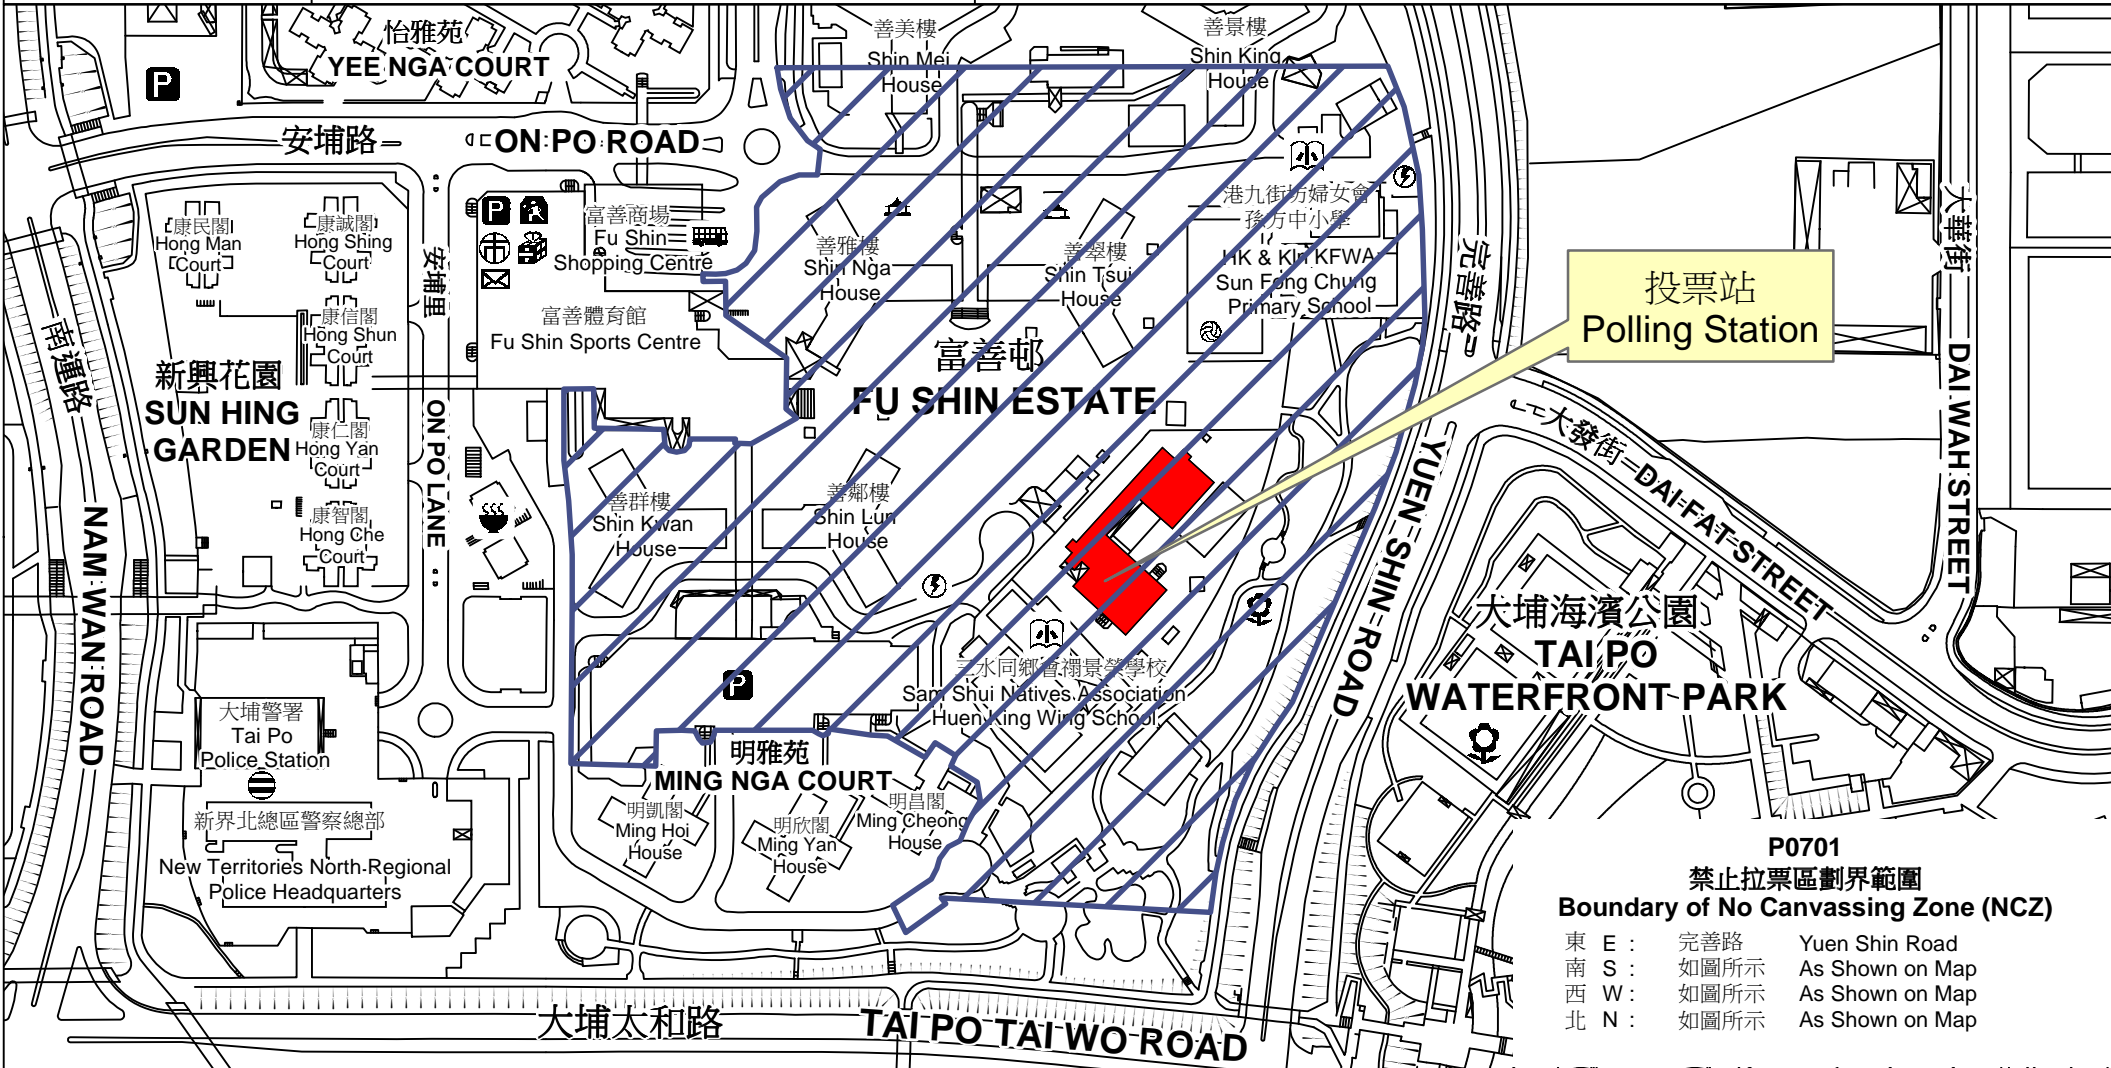

投票站位置圖和禁止拉票區 Polling Station - Location Plan & No Canvassing Zone

<p>投票站編號 Polling Station Code</p> <p>P0701</p>	<p>2016年立法會換屆選舉地方選區編號及名稱 Code & Name of Geographical Constituency for 2016 Legislative Council General Election</p> <p>LC5 新界東 NEW TERRITORIES EAST</p>	<p>名稱及地址 Name & Address</p> <p>香港道教聯合會圓玄學院第二中學 新界大埔富善邨 HKTA The Yuen Yuen Institute No. 2 Secondary School Fu Shin Estate, Tai Po, New Territories</p>
---	--	--

P0701
禁止拉票區劃界範圍
Boundary of No Canvassing Zone (NCZ)

東 E :	完善路	Yuen Shin Road
南 S :	如圖所示	As Shown on Map
西 W :	如圖所示	As Shown on Map
北 N :	如圖所示	As Shown on Map

 禁止拉票區
No Canvassing Zone